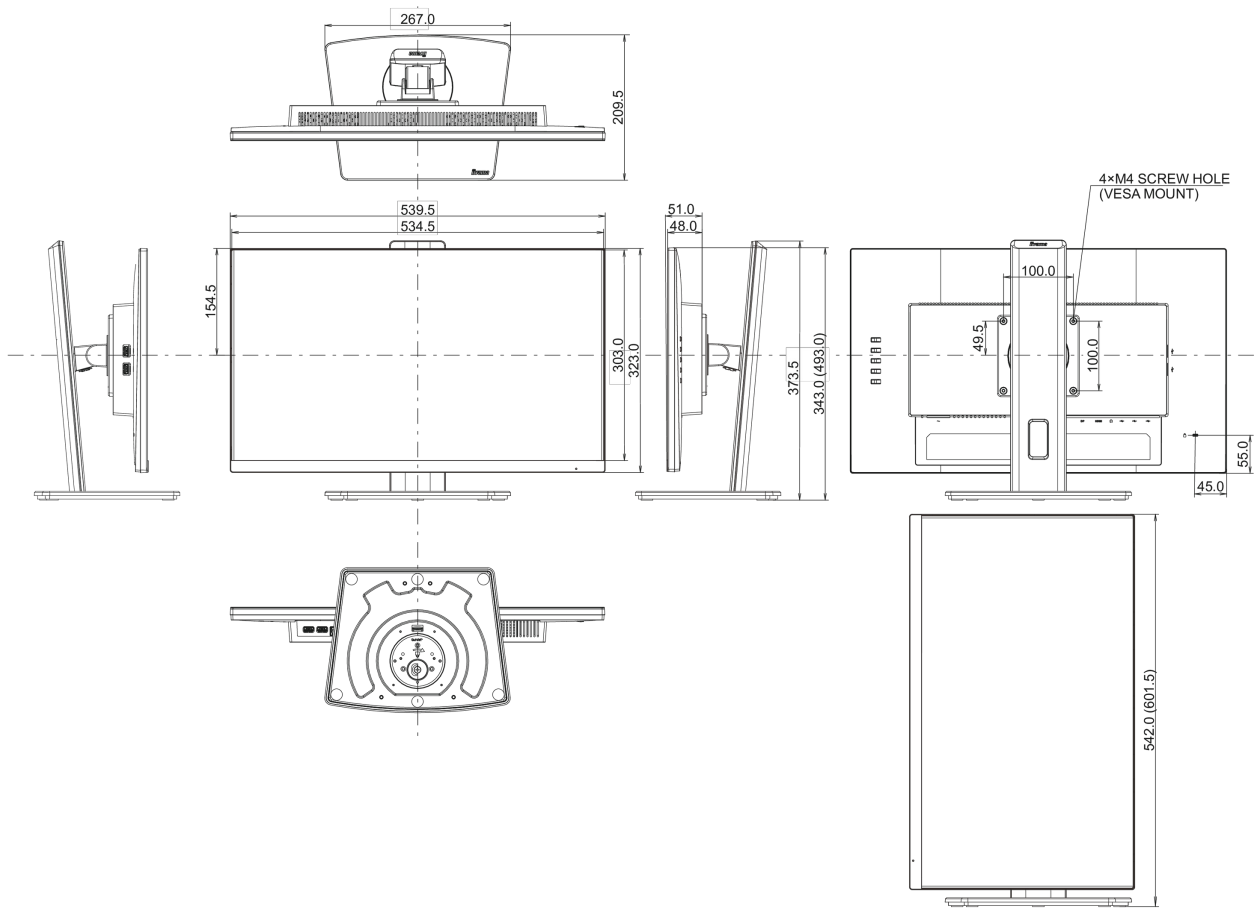

01 PANEEL EIGENSCHAPPEN

Design	ultra slim
Beelddiagonaal	23.8", 60.5cm
Paneel	IPS Panel Technology LED, matte finish
Resolutie	1920 x 1080 @100Hz (2.1 megapixel Full HD)
Beeldverhouding	16:9
Paneel helderheid	250 cd/m ²
Statisch contrast	1300:1
Advanced contrast	80M:1
Reactietijd (MPRT)	0.4ms
Inkijkhoek	horizontaal/verticaal: 178°/178°, rechts/links: 89°/89°, naar boven/onderen: 89°/89°
Kleurondersteuning	16.7mln (sRGB: 99%; NTSC: 72%)
Horizontale frequentie	30 - 115kHz
Zichtbaar formaat	527 x 296.5mm, 20.7 x 11.7"
Pixel pitch	0.275mm
Kleur	mat, zwart

04 MECHANISME

Positieaanpassingen	hoogte, draaien, kantelen, pivot (rotatie aan beide zijden)
Hoogte-instelling	150mm
Rotatie	90°
Draaibare voet	90°; 45° links; 45° rechts
Kantelhoek	22° omhoog; 5° omlaag

VESA montage	100 x 100mm
Kabelmanagement systeem	ja

05 INBEGREPEN ACCESSOIRES

Kabels	Stroom, USB, HDMI, DP
Overige	Quick guide handleiding, veiligheidsinstructies

06 POWER-MANAGEMENT

Voeding	intern
Stroomvoorziening	AC 100 - 240V, 50/60Hz
Energieverbruik	15W typisch, 0.5W stand by, 0.3W uit modus

08 AFMETINGEN / GEWICHT

Product afmetingen B x H x D	539.5 x 343 (493) x 209.5mm
Doos afmetingen B x H x D	610 x 398 x 159mm
Gewicht (zonder doos)	4.9kg
EAN code	4948570122578

Alle handelsmerken zijn geregistreerd. Gegevens onder voorbehoud van zetfouten. Specificaties kunnen vooraf en zonder opgave van reden gewijzigd worden. Alle LCD-panels vallen onder ISO-9241-307:2008 inzake pixelfouten.