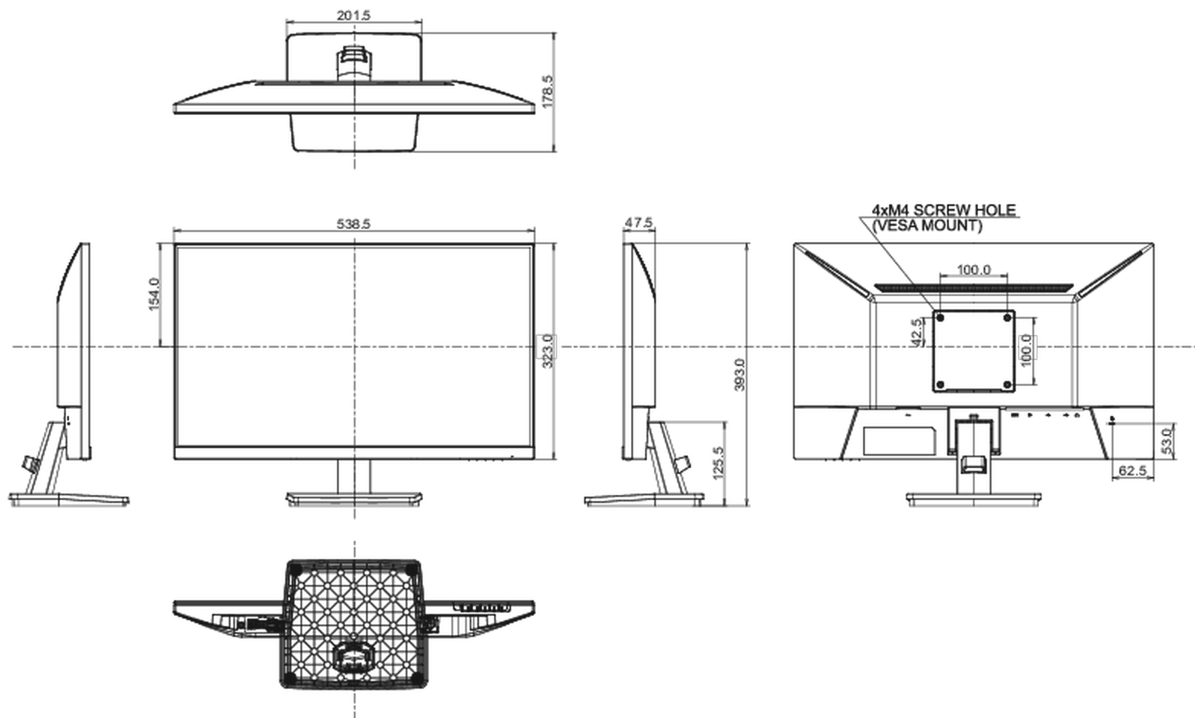

Кабели

Питание, USB, HDMI

Прочее

Краткое руководство по началу работы, Руководство по безопасности

06 POWER-MANAGEMENT

Блок питания

внутренний

Питание

AC 100 - 240V, 50/60Гц

Потребляемая мощность

18W стандарт, 0.5W ожидание, 0.3W отключено

07 СТАНДАРТЫ

Сертификаты

TCO Certified, CE, TÜV-Bauart, EAC, VCCI-B, PSE, RoHS support, ErP, WEEE, REACH, UKCA (*registration varies by country, go to www.epeat.net for details)

EPEAT

*registration varies by country, go to www.epeat.net for details

REACH SVHC

свинца, превышает 0.1%

08 РАЗМЕР / ВЕС

Размер продукта Ш x В x Г

538.5 x 393 x 178.5мм

Размер коробки Ш x В x Г

615 x 405 x 126мм

Вес (без упаковки)

3.0кг

Вес (с упаковкой)

4.2кг

EAN код

4948570123032

Все товарные знаки и торговые марки являются собственностью их владельцев и они защищены. Ошибки и изменения допускаются. Спецификации могут быть изменены без уведомления. Все LCD мониторы соответствуют стандарту ISO-9241-307:2008 по политике битых пикселей.