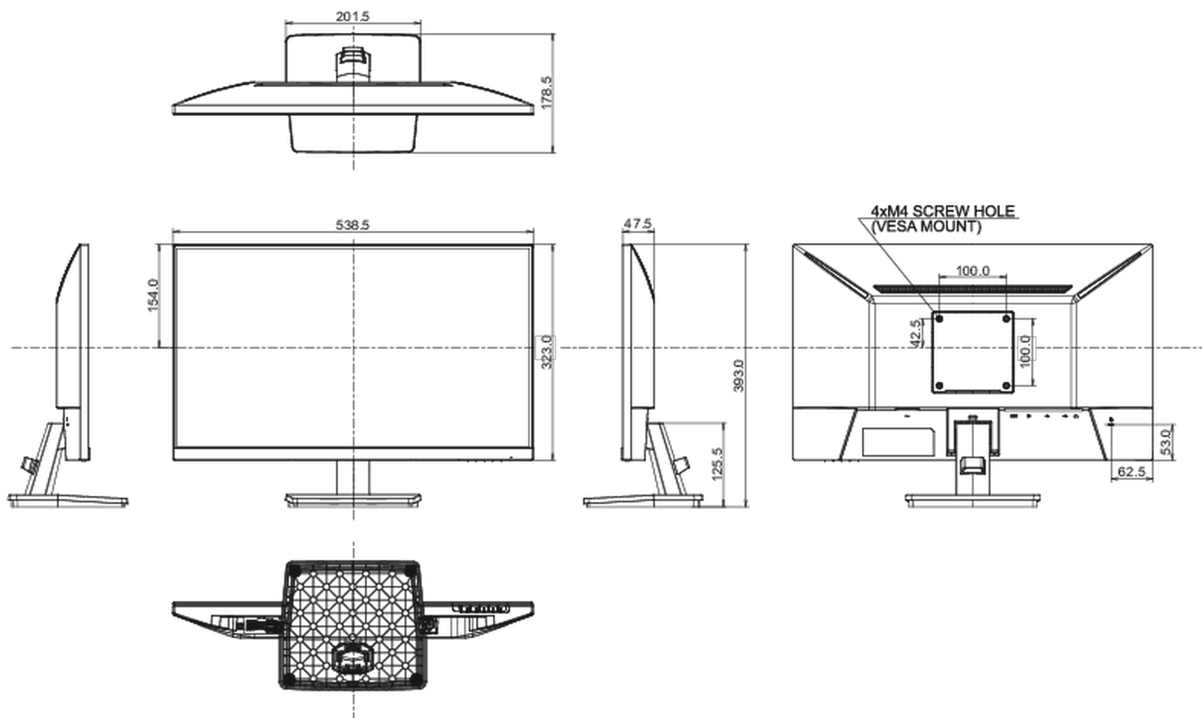

01 PANEEL EIGENSCHAPPEN

Design	ultra slim
Beelddiagonaal	23.8", 60.5cm
Paneel	IPS panel technology LED, matte finish
Resolutie	1920 x 1080 @100Hz (2.1 megapixel Full HD)
Beeldverhouding	16:9
Paneel helderheid	250 cd/m ²
Statisch contrast	1000:1
Advanced contrast	80M:1
Reactietijd (MPRT)	1ms
Inkijkhoek	horizontaal/verticaal: 178°/178°, rechts/links: 89°/89°, naar boven/onderen: 89°/89°
Kleurondersteuning	16.7mln (sRGB: 96%; NTSC: 72%)
Horizontale frequentie	30 - 110kHz
Zichtbaar formaat	527 x 296.5mm, 20.8 x 11.7"
Pixel pitch	0.275mm
Kleur	mat, zwart

04 MECHANISME

Positieaanpassingen	kantelen
Kantelhoek	22° omhoog; 4° omlaag
VESA montage	100 x 100mm
Kabelmanagement systeem	ja

05 INBEGREPEN ACCESSOIRES

Kabels	Stroom, USB, HDMI
Overige	Quick guide handleiding, veiligheidsinstructies

08 AFMETINGEN / GEWICHT

Product afmetingen B x H x D	538.5 x 393 x 178.5mm
Doos afmetingen B x H x D	615 x 405 x 126mm
Gewicht (zonder doos)	3.0kg
Gewicht (inclusief doos)	4.2kg
EAN code	4948570123032

Alle handelsmerken zijn geregistreerd. Gegevens onder voorbehoud van zetfouten. Specificaties kunnen vooraf en zonder opgaaf van reden gewijzigd worden. Alle LCD-panelen vallen onder ISO-9241-307:2008 inzake pixelfouten.