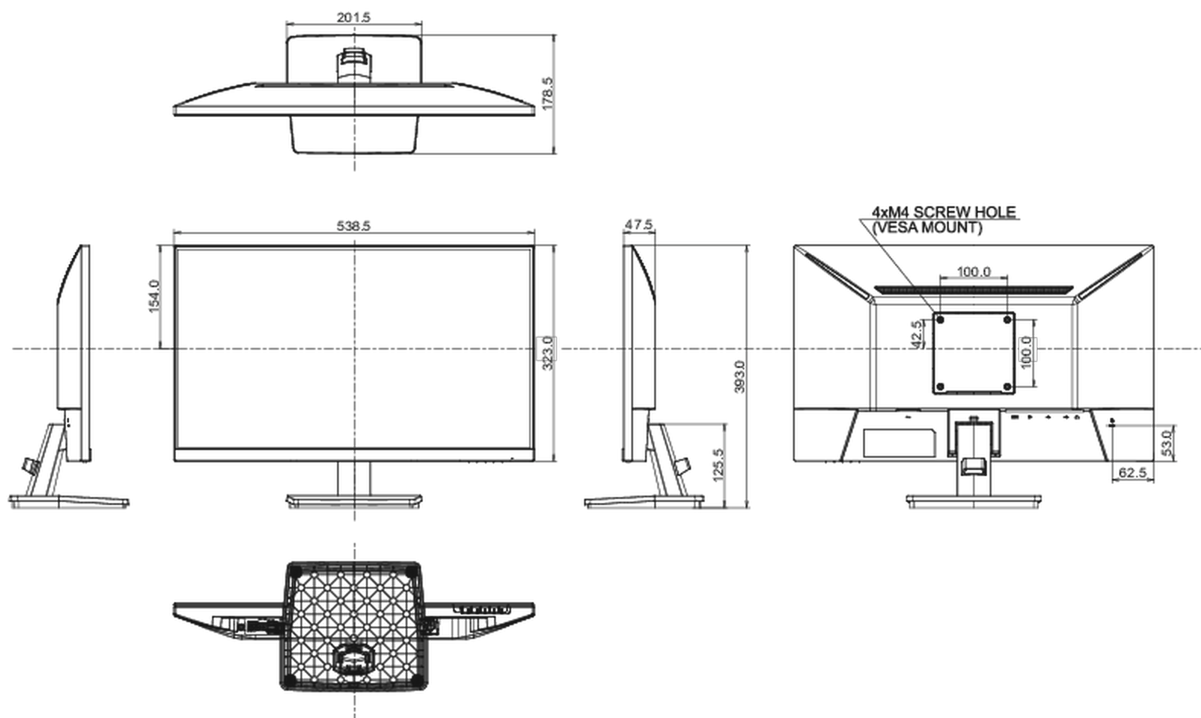

## 01 CARATTERISTICHE DISPLAY

Design	borderless su tre lati
Diagonale	23.8", 60.5cm
Pannello	Tecnologia pannello IPS LED, finitura opaca
Risoluzione nativa	1920 x 1080 @100Hz (2.1 megapixel Full HD)
Format	16:9
Luminosità	250 cd/m <sup>2</sup>
Contrasto statico	1000:1
Contrasto avanzato	80M:1
Tempo di risposta (MPRT)	1ms
Angolo di visione	orizzontale/verticale: 178°/178°, sinistra/destra 89°/89°, alto/giù: 89°/89°
Supporta colore	16.7mln (sRGB: 96%; NTSC: 72%)
Siincronizzazione orizzontale	30 - 110kHz
Angolo di visione L x H	527 x 296.5mm, 20.8 x 11.7"
Pixel pitch	0.275mm
Color	opaca, nero

## 08 DIMENSIONI / PESO

Prodotti dimensioni L x H x P	538.5 x 393 x 178.5mm
Box dimensioni L x H x P	615 x 405 x 126mm
Peso (netto)	3.0kg
Peso (lordo)	4.2kg
EAN code	4948570123032

*Tutti i marchi e i marchi registrati citati. E & O E. Specifiche soggette a modifiche senza preavviso. Tutti i display LCD è conforme alla norma ISO-9241-307:2008 in connessione con difetti dei pixel.*