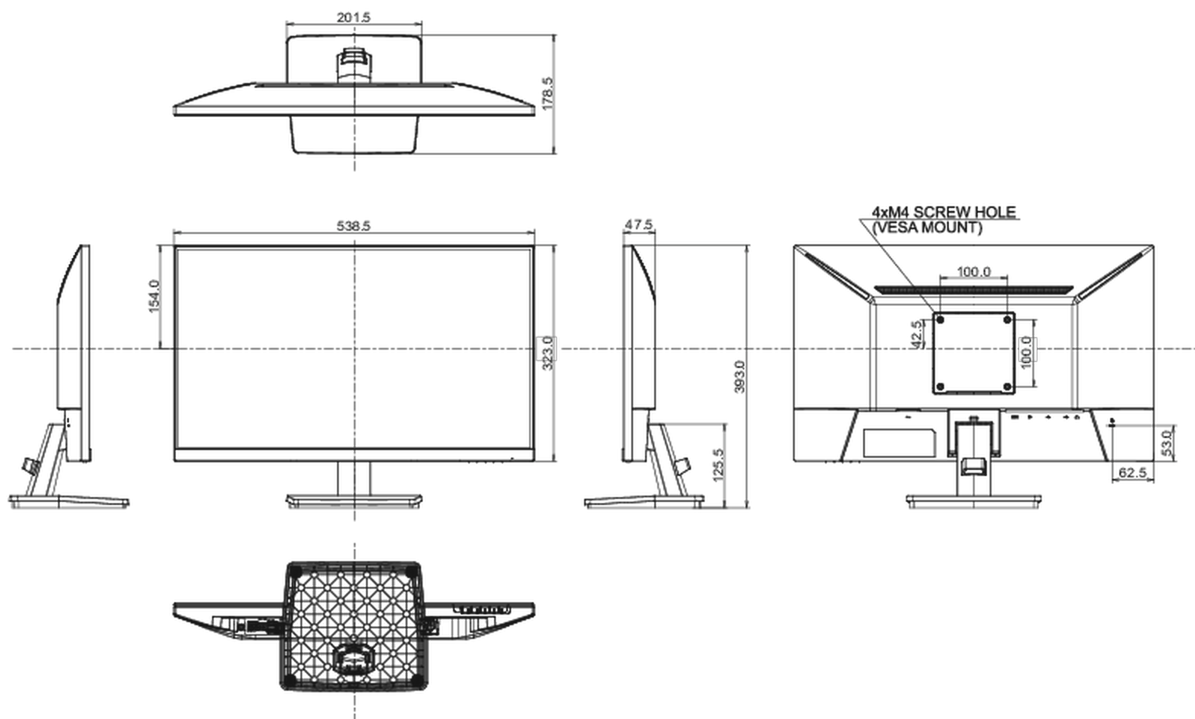

E

EPEAT

*registration varies by country, go to www.epeat.net for details

REACH SVHC

nad 0.1% olova

08 ROZMĚRY / HMOTNOST

Rozměry výrobku Š x V x D

538.5 x 393 x 178.5mm

Rozměry balení Š x V x D

615 x 405 x 126mm

Váha (bez balení)

3.0kg

Váha (s balením)

4.2kg

EAN code

4948570123032