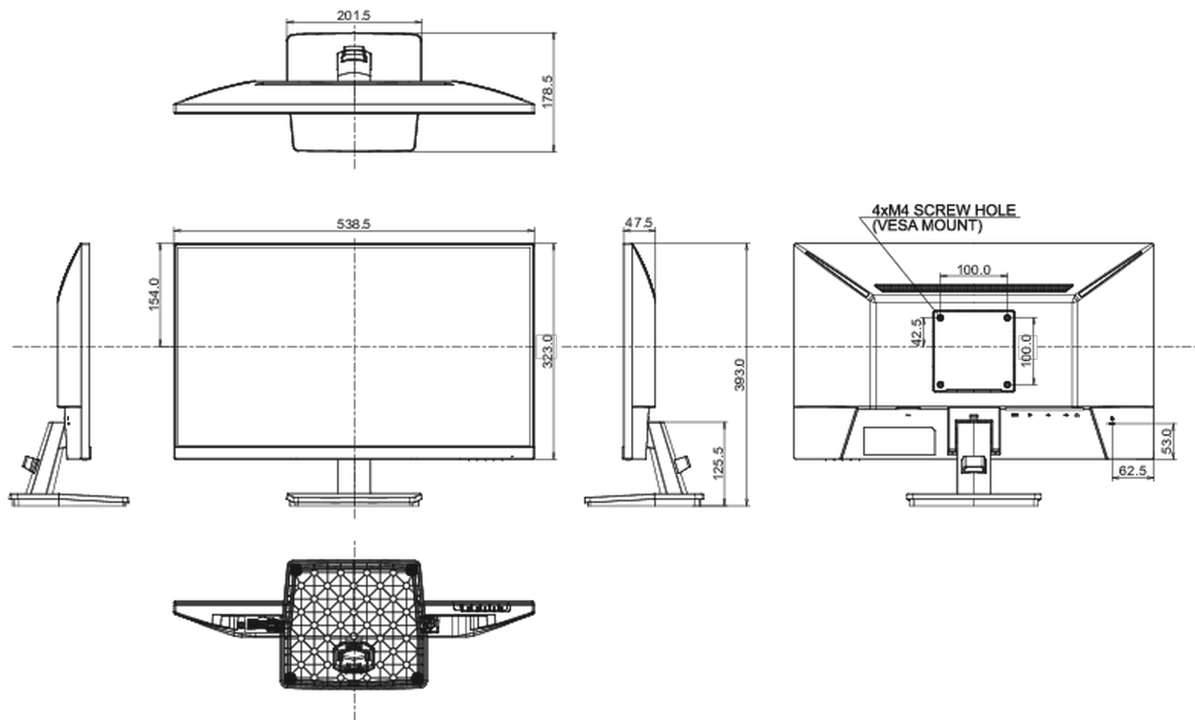

Кабели

Питание, USB, HDMI

Прочее

Краткое руководство по началу работы, Руководство по безопасности

06 POWER-MANAGEMENT

Блок питания

внутренний

Питание

AC 100 - 240V, 50/60Гц

Потребляемая мощность

18W стандарт, 0.5W ожидание, 0.3W отключено

07 СТАНДАРТЫ

Сертификаты

TCO Certified, CE, TÜV-Bauart, EAC, VCCI-B, PSE, RoHS support, ErP, WEEE, REACH, UKCA (*registration varies by country, go to www.epeat.net for details)

EPEAT

*registration varies by country, go to www.epeat.net for details

REACH SVHC

свинца, превышает 0.1%

08 РАЗМЕР / ВЕС

Размер продукта Ш x В x Г

538.5 x 393 x 178.5мм

Размер коробки Ш x В x Г

615 x 405 x 126мм

Вес (без упаковки)

3.0кг

Вес (с упаковкой)

4.2кг

EAN код

4948570123032

Все товарные знаки и торговые марки являются собственностью их владельцев и они защищены. Ошибки и изменения допускаются. Спецификации могут быть изменены без уведомления. Все LCD мониторы соответствуют стандарту ISO-9241-307:2008 по политике битых пикселей.