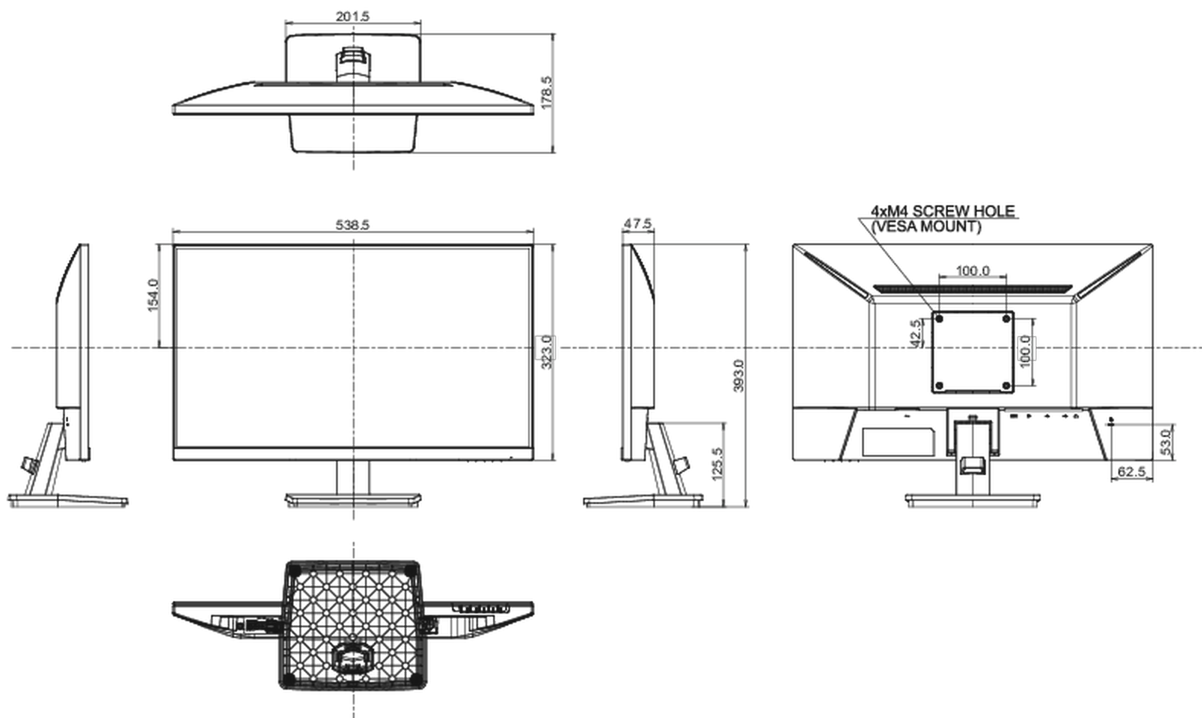

01 PANEEL EIGENSCHAPPEN

Design	ultra slim
Beelddiagonaal	23.8", 60.5cm
Paneel	IPS panel technology LED, matte finish
Resolutie	1920 x 1080 @100Hz (2.1 megapixel Full HD)
Beeldverhouding	16:9
Paneel helderheid	250 cd/m ²
Statisch contrast	1000:1
Advanced contrast	80M:1
Reactietijd (MPRT)	1ms
Inkijkhoek	horizontaal/verticaal: 178°/178°, rechts/links: 89°/89°, naar boven/onderen: 89°/89°
Kleurondersteuning	16.7mln (sRGB: 96%; NTSC: 72%)
Horizontale frequentie	30 - 110kHz
Zichtbaar formaat	527 x 296.5mm, 20.8 x 11.7"
Pixel pitch	0.275mm
Kleur	mat, zwart

04 MECHANISME

Positieaanpassingen	kantelen
Kantelhoek	22° omhoog; 4° omlaag
VESA montage	100 x 100mm
Kabelmanagement systeem	ja

05 INBEGREPEN ACCESSOIRES

Kabels	Stroom, USB, HDMI
Overige	Quick guide handleiding, veiligheidsinstructies

08 AFMETINGEN / GEWICHT

Product afmetingen B x H x D	538.5 x 393 x 178.5mm
Doos afmetingen B x H x D	615 x 405 x 126mm
Gewicht (zonder doos)	3.0kg
Gewicht (inclusief doos)	4.2kg
EAN code	4948570123032

Alle handelsmerken zijn geregistreerd. Gegevens onder voorbehoud van zetfouten. Specificaties kunnen vooraf en zonder opgaaf van reden gewijzigd worden. Alle LCD-panels vallen onder ISO-9241-307:2008 inzake pixelfouten.