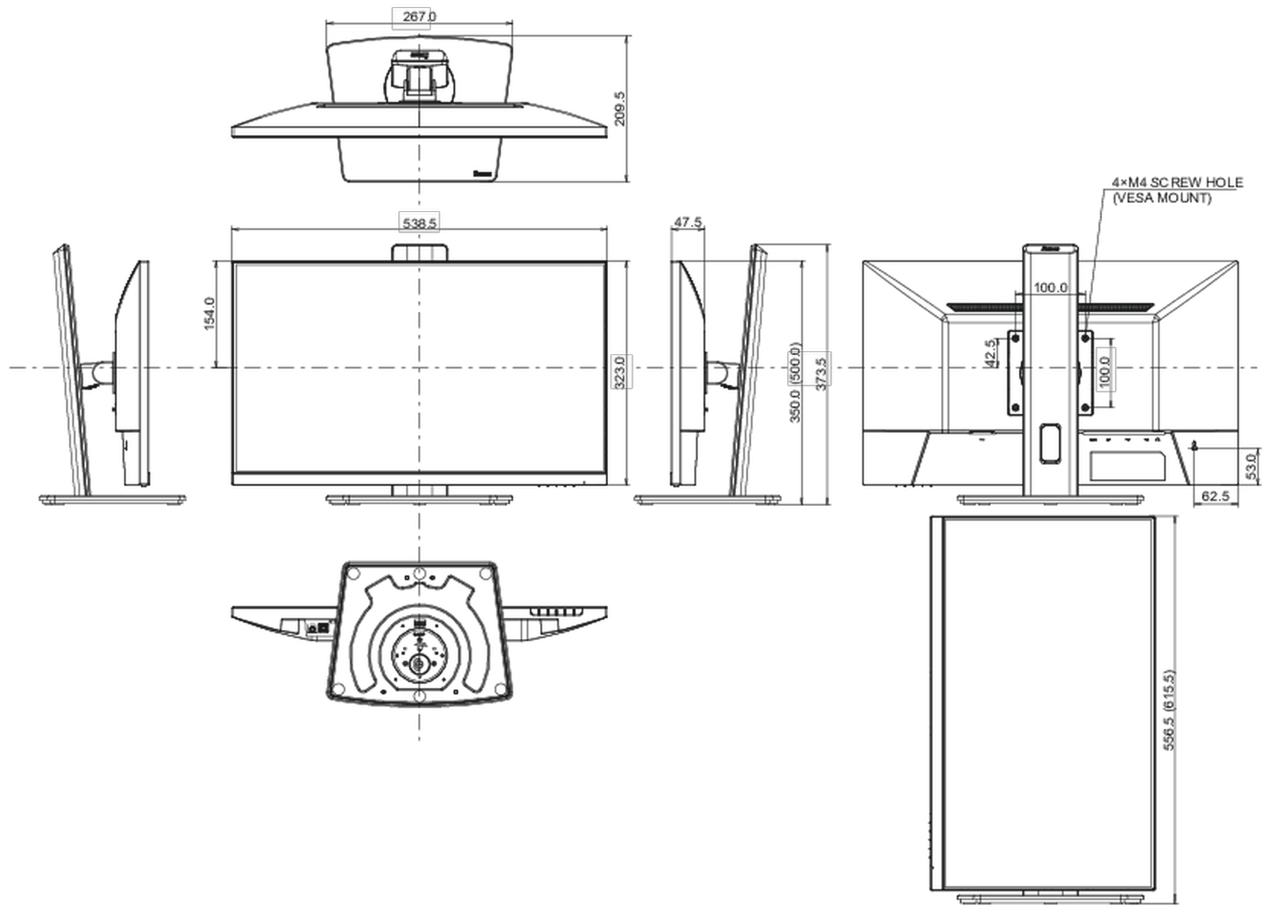

All trademarks and registered trademarks acknowledged. E & O E. Specification subject to change without notice. All LCD's comply with ISO-9241-307:2008 in connection with pixel defects.

© IIYAMA CORPORATION. ALL RIGHTS RESERVED