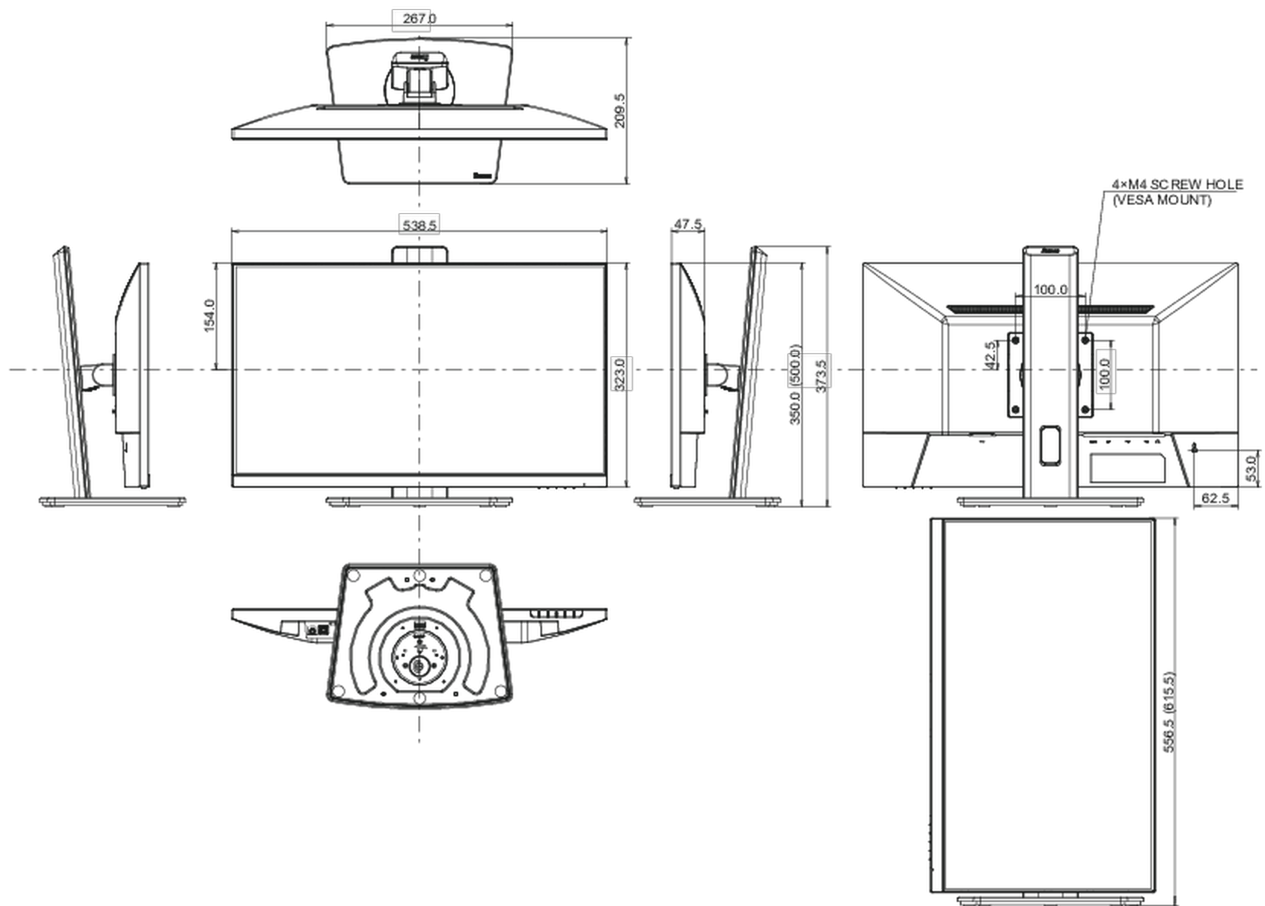

Alle Warenzeichen sind eingetragene Handelsmarken. Irrtum und Änderungen in den Spezifikationen vorbehalten. Alle LCD's erfüllen die ISO-9241-307:2008 Pixelfehlerklasse.

© IYAMA CORPORATION. ALL RIGHTS RESERVED