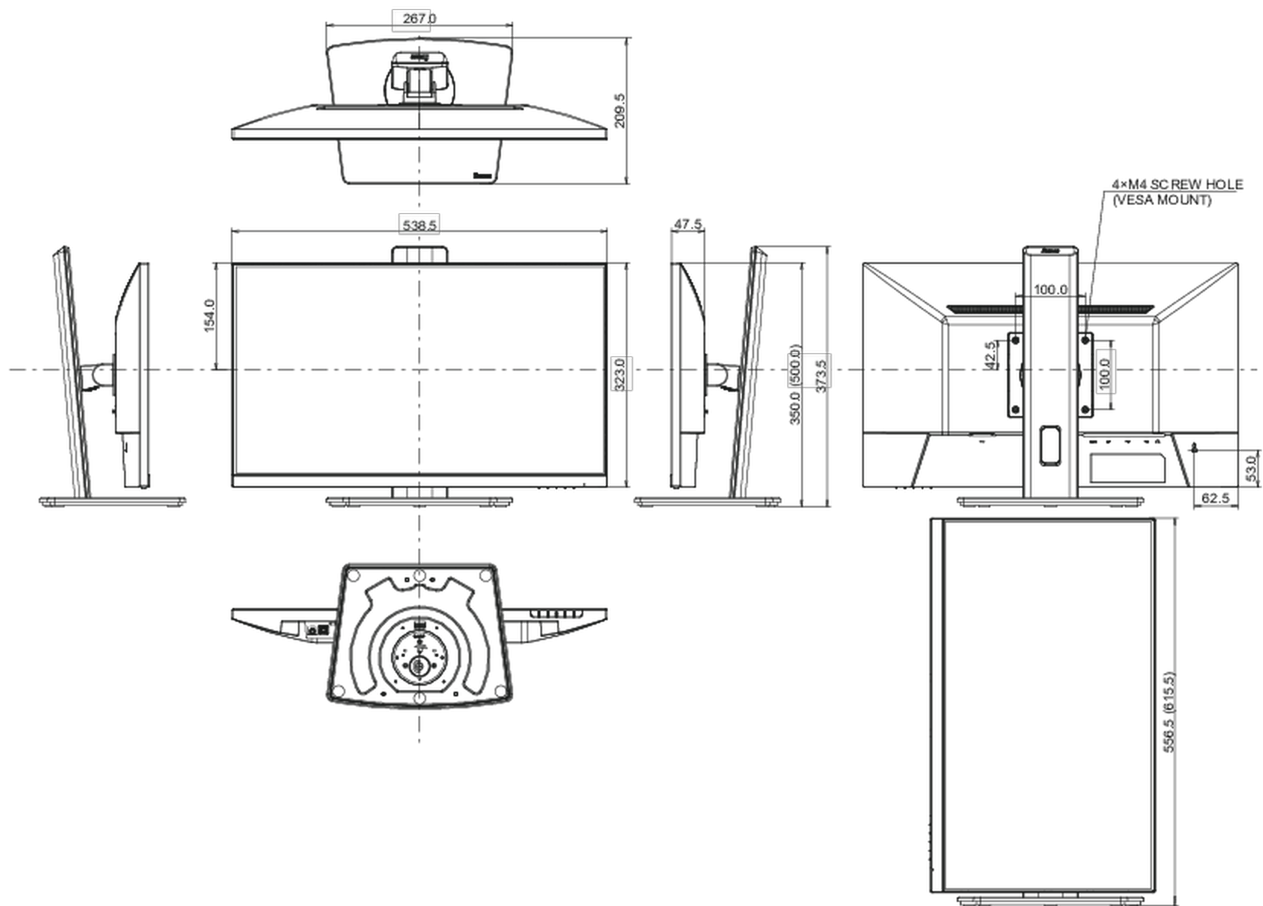

04 MECHANISME

Positieaanpassingen	hoogte, draaien, kantelen, pivot (rotatie aan beide zijden)
Hoogte-instelling	150mm
Rotatie	90°
Draibare voet	90°; 45° links; 45° rechts

Kantelhoek 23° omhoog; 5° omlaag

EPEAT *registratie verschilt per land, ga voor meer informatie naar www.epeat.net

REACH SVHC meer dan 0.1%: Lood

08 AFMETINGEN / GEWICHT

Product afmetingen B x H x D 538.5 x 350 (500) x 209,5mm

Doos afmetingen B x H x D 685 x 405 x 126mm

Gewicht (zonder doos) 4.6kg

Gewicht (inclusief doos) 5.9kg

EAN code 4948570123049

Alle handelsmerken zijn geregistreerd. Gegevens onder voorbehoud van zetfouten. Specificaties kunnen vooraf en zonder opgave van reden gewijzigd worden. Alle LCD-panels vallen onder ISO-9241-307:2008 inzake pixelfouten.