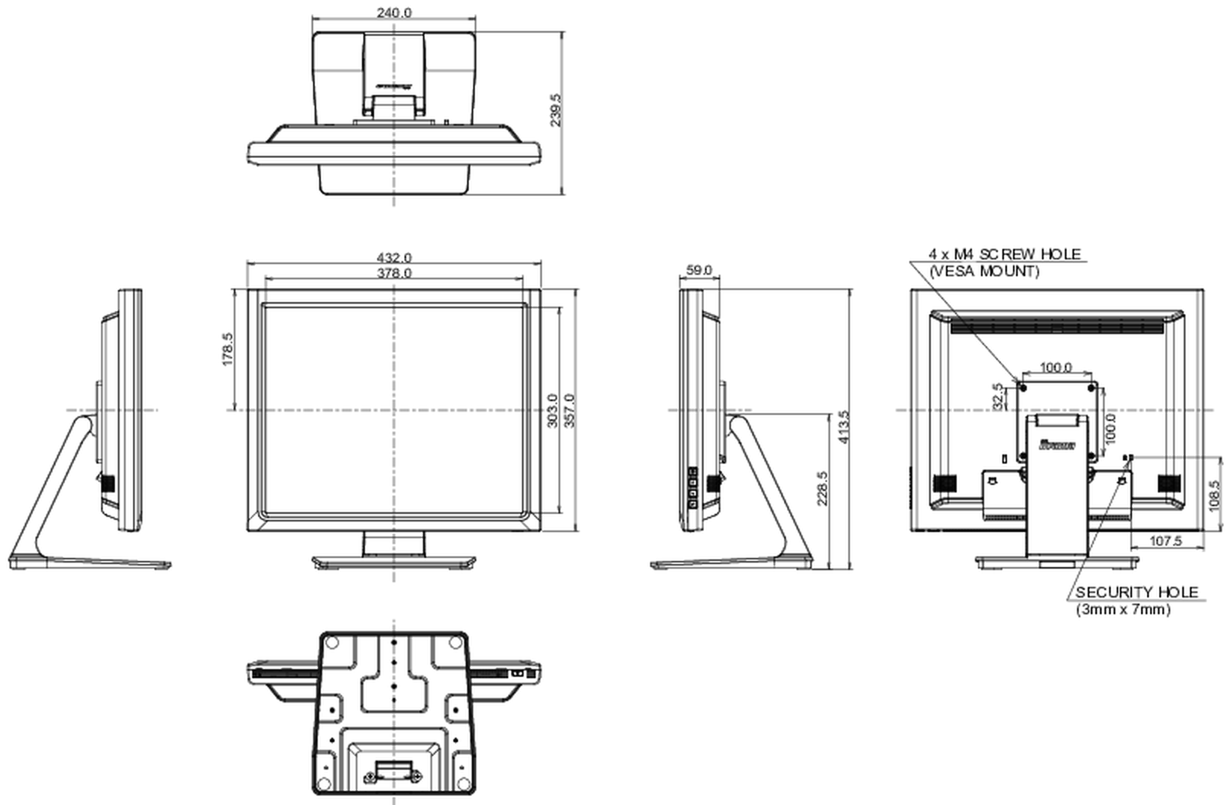

Все товарные знаки и торговые марки являются собственностью их владельцев и они защищены. Ошибки и изменения допускаются. Спецификации могут быть изменены без уведомления. Все LCD мониторы соответствуют стандарту ISO-9241-307:2008 по политике битых пикселей.

© IIYAMA CORPORATION. ALL RIGHTS RESERVED