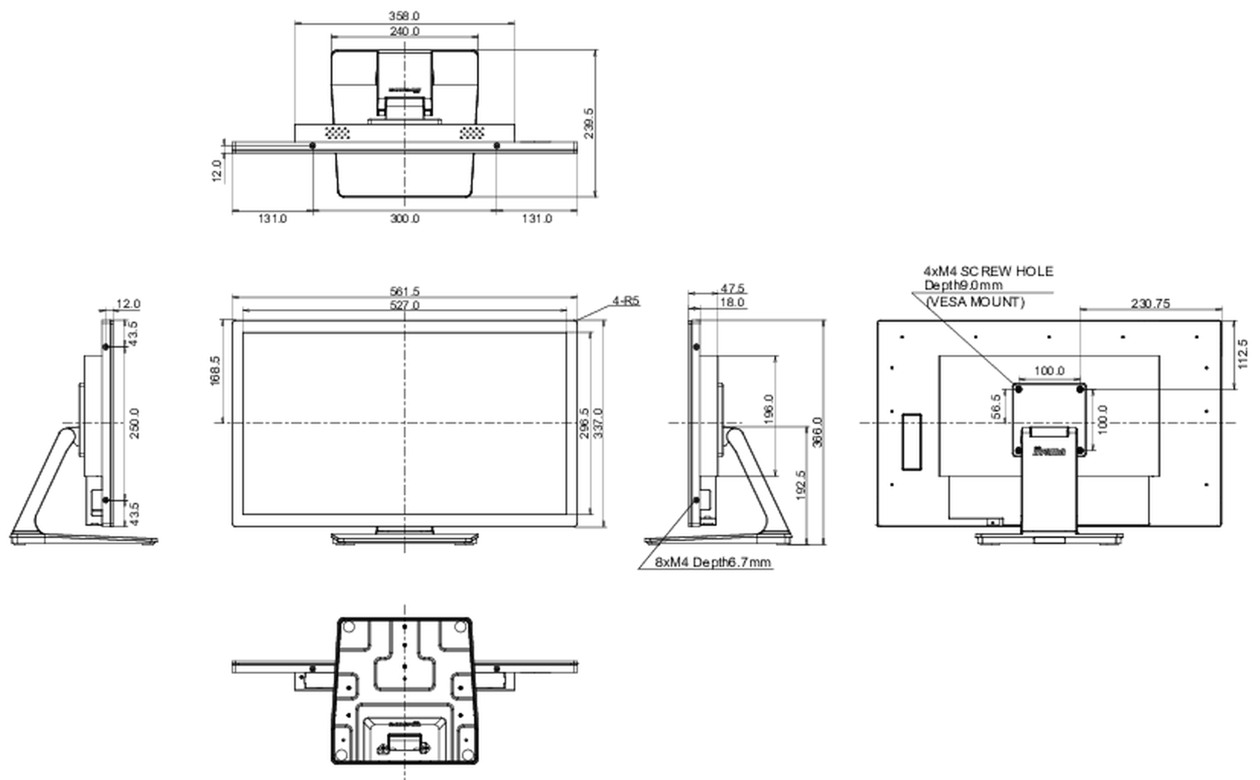

## 10 AFMETINGEN / GEWICHT

Product afmetingen B x H x D	561.5 x 366 x 239.5mm
Doos afmetingen B x H x D	650 x 430 x 155mm
Gewicht (zonder doos)	8.2kg
Gewicht (inclusief doos)	10kg
EAN code	4948570122905