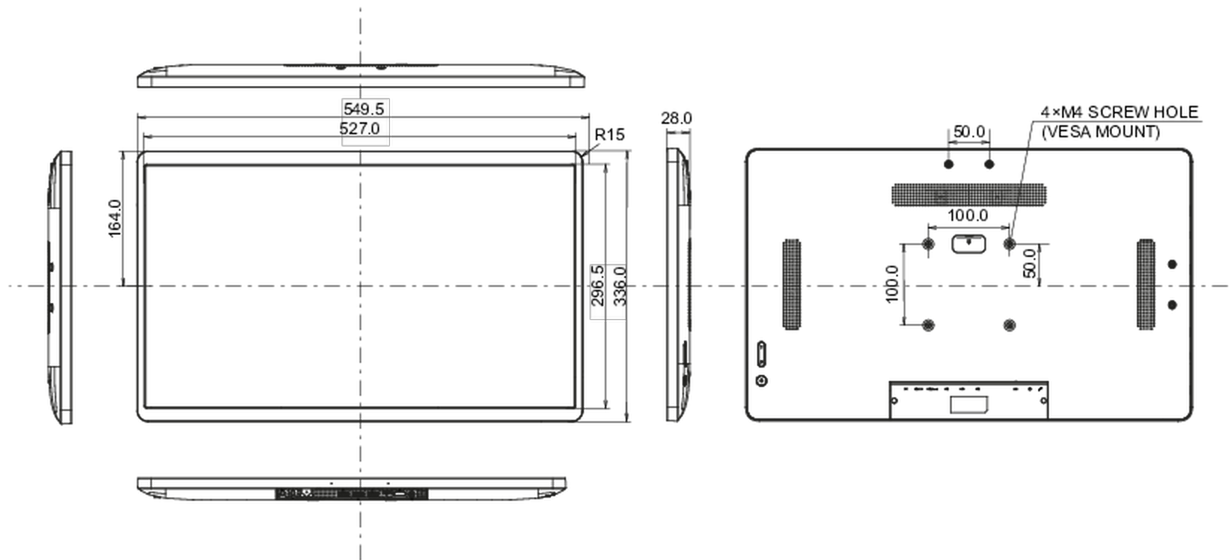

## 10 MÉRETEK / SÚLY

Termék méretei Sz x H x M	549.5 x 336 x 28mm
Doboz méretei Sz x H x M	580 x 375 x 126mm
Súly (doboz nélkül)	4.23kg
Súly (dobozzal)	6.15kg
EAN kód	4948570122950

*All trademarks and registered trademarks acknowledged. E & O E. Specification subject to change without notice. All LCD's comply with ISO-9241-307:2008 in connection with pixel defects.*