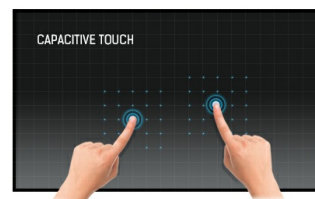

**Ecran tactile interactif 23.8" Full HD In-cell PCAP 10pt sous Android OS avec la dalle IPS et revêtement antireflet**

L'écran tactile interactif TW2424AS-W1 est un choix parfait pour les environnements à forte utilisation. L'écran IPS, intégré dans un cadre fin et élégant, offre à la fois d'excellentes performances en termes de couleurs avec des angles de vision larges et des images nettement plus nettes. La technologie tactile In-cell 10tp PCAP garantit une expérience tactile fluide et naturelle. Ce moniteur peut fonctionner en orientation paysage, portrait et face vers le haut, 24 / 7. Grâce au système d'exploitation Android 12 préinstallé, il est possible de personnaliser facilement le moniteur en y installant directement des applications. Associé à un espace de stockage de 32Go, à une connexion Wi-Fi, à un réseau local (RJ45) et à des connecteurs Bluetooth, ce moniteur est particulièrement adapté aux systèmes de point de vente ou aux points d'information dans les magasins de détail pour informer les clients sur vos produits, ainsi qu'à des applications domestiques intelligentes virtuellement illimitées.

Touch technology - capacitive projetée

Cette technologie utilise un capteur avec des fils de tension micro-fins intégrés dans la vitre qui recouvre le moniteur. Le toucher est détecté grâce aux caractéristiques électriques du capteur et varie donc lorsque le doigt de l'utilisateur est déplacé sur la vitre. Grâce à cette vitre de protection, cette technologie a une longue durée de vie, et la fonction tactile n'est pas altérée même en cas de rayures, par exemple. Cela permet une image aux performances et qualités parfaite et cela permet également une utilisation avec un doigt, directement, (également des gants en latex) et un pointeur magnétique.