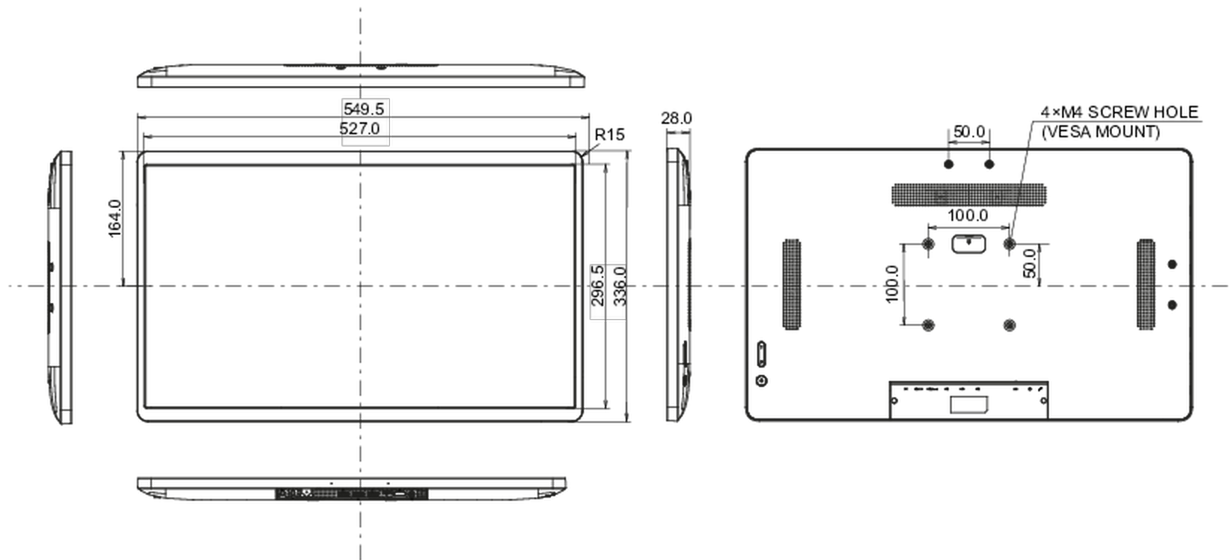

## 10 DIMENSIONS / POIDS

Dimensions produit L x H x P	549.5 x 336 x 28mm
Dimensions de la boîte L x H x P	580 x 375 x 126mm
Poids (sans boîte)	4.23kg
Poids (avec boîte)	6.15kg
Code EAN	4948570122950

*Toutes les marques nommées sur ce site sont des marques déposées. iiyama ne pourra être tenu responsable d'éventuelles erreurs ou omissions contenues sur ce site. Tous les écrans LCD iiyama sont conformes à la norme ISO-9241-307:2008 pour ce qui concerne les défauts de pixel.*