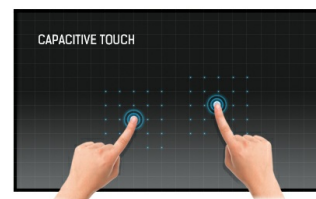

Pantalla táctil interactiva de 23.8" Full HD In-cell PCAP 10pt con sistema operativo Android, matrizIPS y revestimiento antirreflectante.

La pantalla táctil interactiva TW2424AS-W1 es la elección perfecta para entornos de uso intensivo. El panel IPS, integrado en un bisel fino y elegante, ofrece un excelente rendimiento del color con amplios ángulos de visión e imágenes notablemente más nítidas. La tecnología táctil In-cell 10tp PCAP garantiza una experiencia táctil fluida y natural. Este monitor puede funcionar en orientación horizontal, vertical y boca arriba en funcionamiento 24/7. Gracias al sistema operativo Android 12 preinstalado, es posible personalizar fácilmente el monitor instalando aplicaciones directamente en él. En combinación con el almacenamiento de 32GB, la conexión Wi-Fi, los conectores LAN (RJ45) y Bluetooth, hace que el monitor sea especialmente adecuado para sistemas de punto de venta o puntos de información en tiendas minoristas para informar a los clientes sobre sus productos, así como para aplicaciones domésticas inteligentes prácticamente ilimitadas.

Tecnología táctil - capacitiva proyectiva

Esta tecnología utiliza una rejilla de sensores de micro cables finos integrados en el vidrio que cubre la pantalla. El toque se detecta porque las características eléctricas de la rejilla del sensor cambian cuando se coloca un dedo humano sobre el vidrio. Gracias a la cubierta de vidrio, esta tecnología es muy duradera y la función táctil no se ve afectada incluso si el vidrio está rayado. Ofrece un rendimiento de imagen perfecto y funciona con dedos humanos (también con guantes de látex) y lápiz óptico.