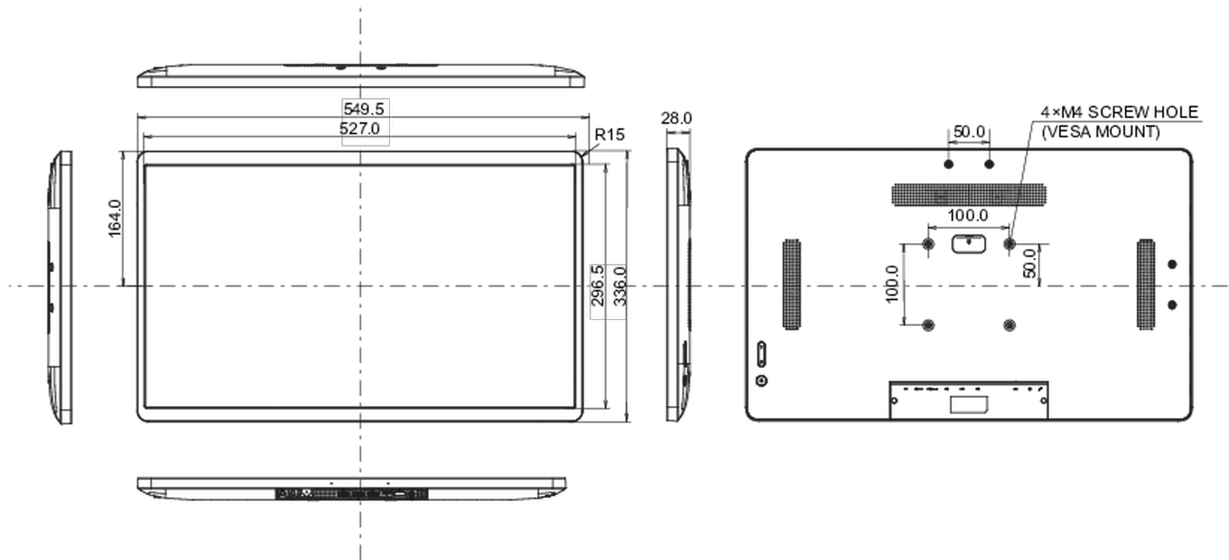

10 DIMENSIONES / PESO

Producto dimensiones W x H x D	549.5 x 336 x 28mm
Dimensiones de la caja (ancho x alto x fondo)	580 x 375 x 126mm
Peso (sin caja)	4.23kg
Peso (con caja)	6.15kg
Código EAN	4948570122950