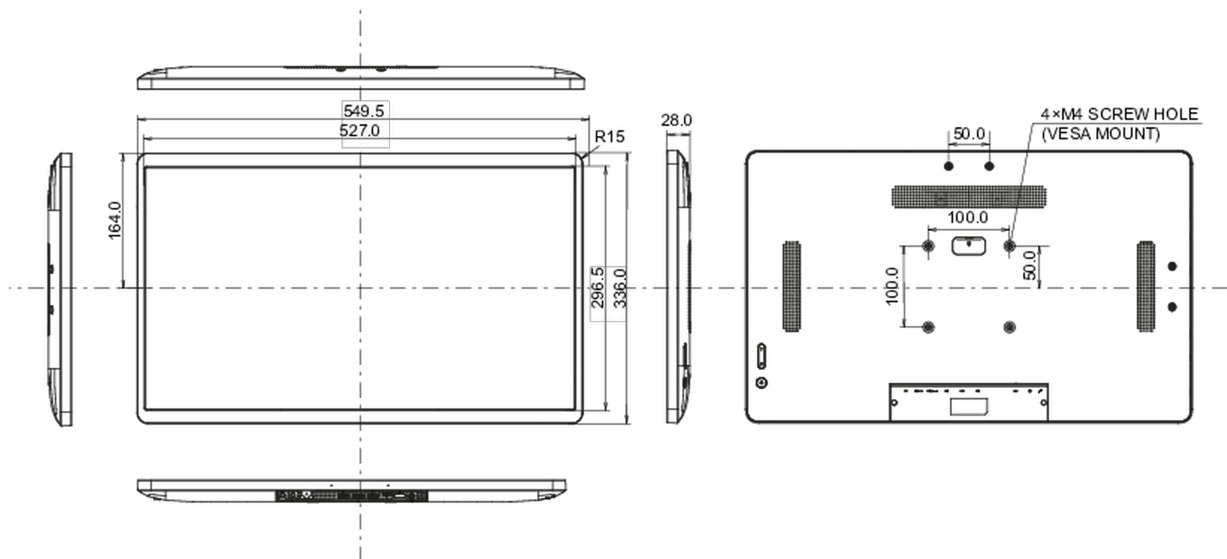

10 AFMETINGEN / GEWICHT

Product afmetingen B x H x D	549.5 x 336 x 28mm
Doos afmetingen B x H x D	580 x 375 x 126mm
Gewicht (zonder doos)	4.23kg
Gewicht (inclusief doos)	6.15kg
EAN code	4948570122950

Alle handelsmerken zijn geregistreerd. Gegevens onder voorbehoud van zetfouten. Specificaties kunnen vooraf en zonder opgave van reden gewijzigd worden. Alle LCD-panels vallen onder ISO-9241-307:2008 inzake pixelfouten.