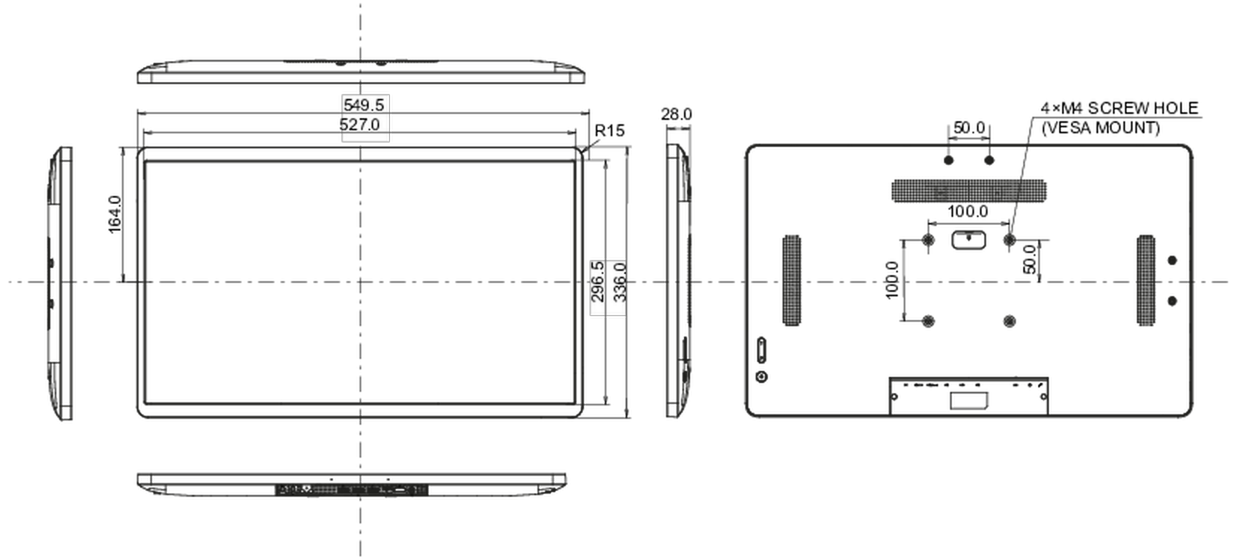

Uygulamalar

Lock applications, manage restart time, manage power on/off, calculator, calender, Chrome, alarm/ clock, Timer, Stopwatch, Magage files, orginize albums, Gmail, play audio files, Play Store, search engine, system preferences, sound recorder, play videos

Flicker free

evet

06 MEKANİK

MTBF

50000 saat (arka ışık hariç)

07 PAKET İÇERİĞİNDEKİ AKSESUARLAR

Kablolar

güç

Diğer

AC adaptörü

Kablo kapağı

evet

08 GÜÇ YÖNETİMİ

Güç Kaynağı

DC 12 V

Güç Tüketimi

19W tipik, 0.5W stand by, 0.3W off mode

09 ÖLÇÜLER / AĞIRLIK

Ürün boyutları G x Y x D

549.5 x 336 x 28mm

Kutu boyutları G x Y x D

580 x 375 x 126mm

Ağırlık (kutu hariç)

4.23kg

Ağırlık (kutu ile birlikte)

6.15kg

EAN kodu

4948570122943