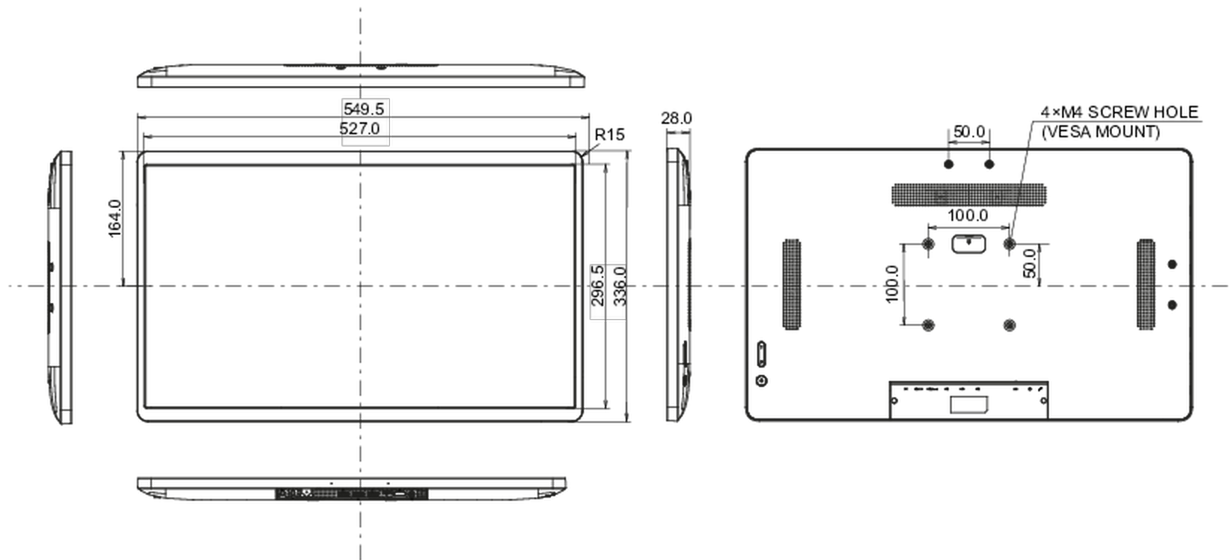

01 KARAKTERISTIKE EKRANA

Dizajn	Tanki okvir
Dijagonala	23.8", 60.5cm
Panel	IPS
Osnovna rezolucija	1920 x 1080 (2 megapiksela HD)
Format ekrana	16:9
Osvetljenje	250 cd/m ² sa dodirrom
Statički kontrast	1000:1 sa dodirrom
Vreme odziva (GTG)	14ms
Zona gledanja	horizontalno/vertikalno: 178°/178°, desno/levo: 89°/89°, gore/dole: 89°/89°
Podržane boje	16.7mln
Horizontalna sinhronizacija	31 - 83.KHz
Vidljiva površina Š x V	527 x 296.5mm, 20.7 x 10.6"
Razmak piksela	0.275mm
Boja okvra	crna, mat

10 DIMENZIJE / TEŽINA

Dimenzije proizvoda Š x V x D	549.5 x 336 x 28mm
Dimenzije kutije Š x V x D	580 x 375 x 126mm
Težina (bez kutije)	4.23kg
Težina (sa kutijom)	6.15kg
EAN kod	4948570122943

All trademarks and registered trademarks acknowledged. E & O E. Specification subject to change without notice. All LCD's comply with ISO-9241-307:2008 in connection with pixel defects.