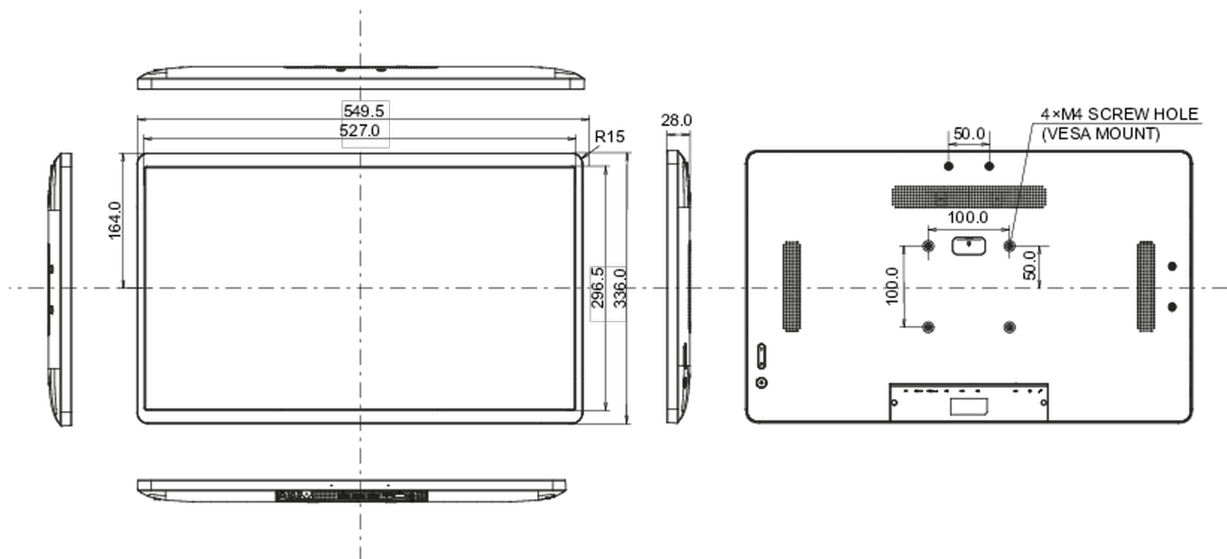

## 10 РАЗМЕР / ВЕС

Размер продукта Ш x В x Г	549.5 x 336 x 28мм
Размер коробки Ш x В x Г	580 x 375 x 126мм
Вес (без упаковки)	4.23кг
Вес (с упаковкой)	6.15кг
EAN код	4948570122943

*Все товарные знаки и торговые марки являются собственностью их владельцев и они защищены. Ошибки и изменения допускаются. Спецификации могут быть изменены без уведомления. Все LCD мониторы соответствуют стандарту ISO-9241-307:2008 по политике битых пикселей.*