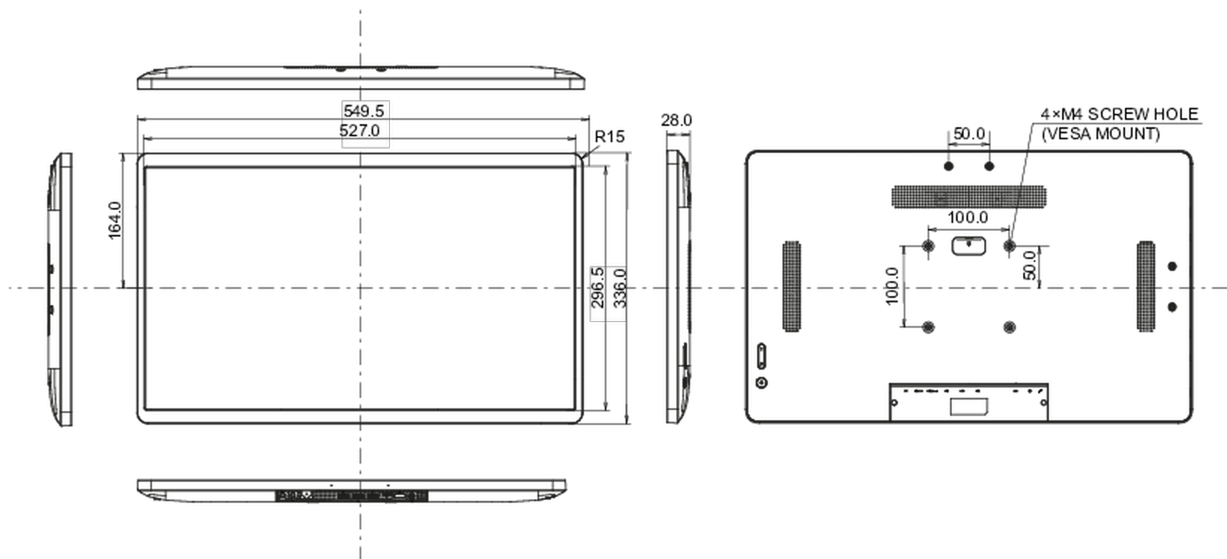

## 10 WYMIARY / WAGA

<b>Wymiary produktu szer. x wys. x gł.</b>	549.5 x 336 x 28mm
<b>Wymiary pudła szer. x wys. x gł.</b>	580 x 375 x 126mm
<b>Waga (bez pudła)</b>	4.23kg
<b>Waga (z pudłem)</b>	6.15kg
<b>Kod EAN</b>	4948570122943