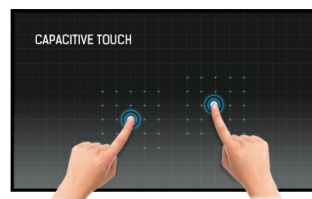

Technologia dotykowa - Pojemnościowa

Technologia ta wykorzystuje przewodnictwo elektryczne. Dotyk jest rejestrowany ponieważ w miejscu dotknięcia palcem szklanej powłoki pokrywającej ekran zmienia się pojemność elektryczna. Powłoka to gwarantuje nie tylko doskonałą jakość obrazu, ale też trwałość i odporność na zarysowania. Co więcej ewentualne zarysowania ekranu nie mają wpływu na działanie funkcji dotykowej. Panel rozpoznaje dotyk wykonywany palcem (także w rękawiczce lateksowej) lub specjalnym rysikiem.