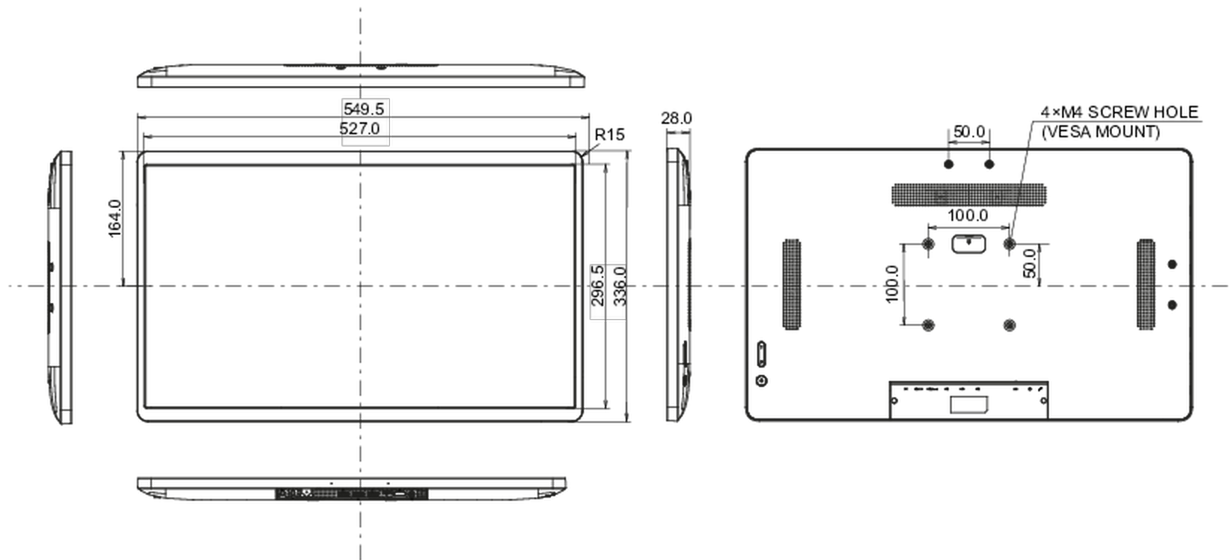

10 AFMETINGEN / GEWICHT

Product afmetingen B x H x D	549.5 x 336 x 28mm
Doos afmetingen B x H x D	580 x 375 x 126mm
Gewicht (zonder doos)	4.23kg
Gewicht (inclusief doos)	6.15kg
EAN code	4948570122943

Alle handelsmerken zijn geregistreerd. Gegevens onder voorbehoud van zetfouten. Specificaties kunnen vooraf en zonder opgave van reden gewijzigd worden. Alle LCD-panels vallen onder ISO-9241-307:2008 inzake pixelfouten.