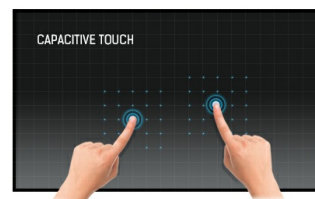

Touch technology - Capacitive

Deze technologie functioneert met een glasplaat voorzien van een sensor-matrix. Het geheel is geïntegreerd in het LCD-panel. Een aanraking wordt waargenomen doordat uw vinger (met of zonder handschoen) een minuscuul elektrisch signaal afgeeft aan deze sensor-matrix als u het glas aanraakt. Deze extra glaslaag maakt deze techniek uiterst duurzaam en betrouwbaar. Het systeem blijft zelfs werken als het glas is ingekrast. Het biedt ultieme beeldkwaliteit en wordt aangestuurd door een vinger (ook in latex handschoenen) of een speciale stylus.