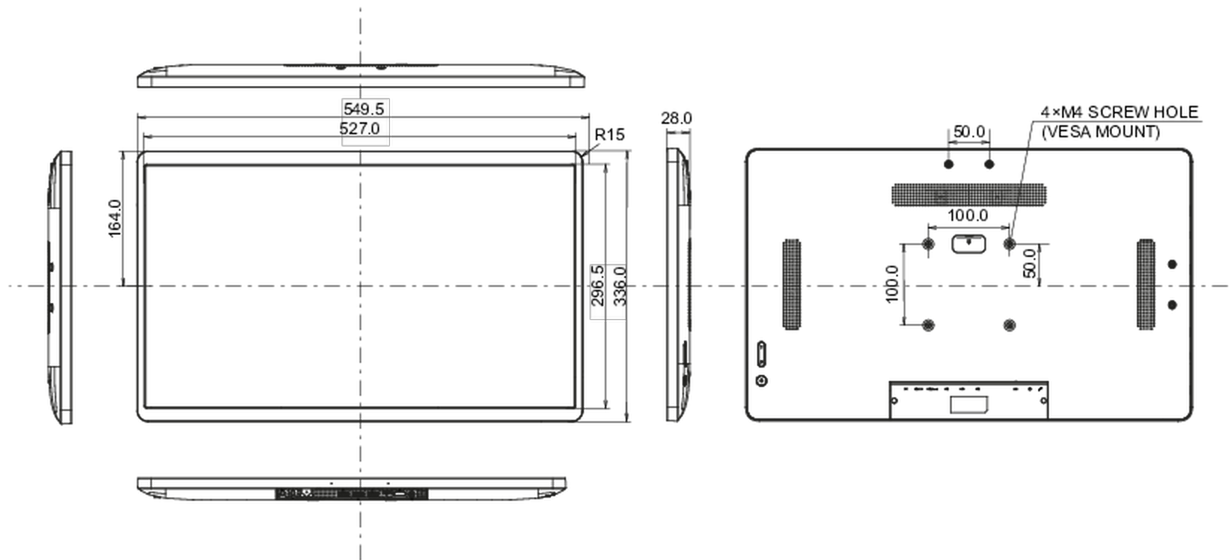

01 KIJELZŐ JELLEMZŐI

Dizájn	Vékony káva
Átló	23.8", 60.5cm
Panel	IPS
Natív felbontás	1920 x 1080 (2 megapixel HD)
Képarány	16:9
Fényerősség	250 cd/m ² érintéssel
Statikus kontraszt	1000:1 érintéssel
Válaszidő (GTG)	14ms
Látótér	horizontális/vertikális: 178°/178°, jobb/bal: 89°/89°, fel/le: 89°/89°
Szín támogatás	16.7mln
Horizontális szinkronizálás	31 - 83.kHz
Látható terület Sz x M	527 x 296.5mm, 20.7 x 10.6"
Pixel magasság	0.275mm
Káva színe és felülete	fekete, matt

10 MÉRETEK / SÚLY

Termék méretei Sz x H x M	549.5 x 336 x 28mm
Doboz méretei Sz x H x M	580 x 375 x 126mm
Súly (doboz nélkül)	4.23kg
Súly (dobozzal)	6.15kg
EAN kód	4948570122943

All trademarks and registered trademarks acknowledged. E & O E. Specification subject to change without notice. All LCD's comply with ISO-9241-307:2008 in connection with pixel defects.