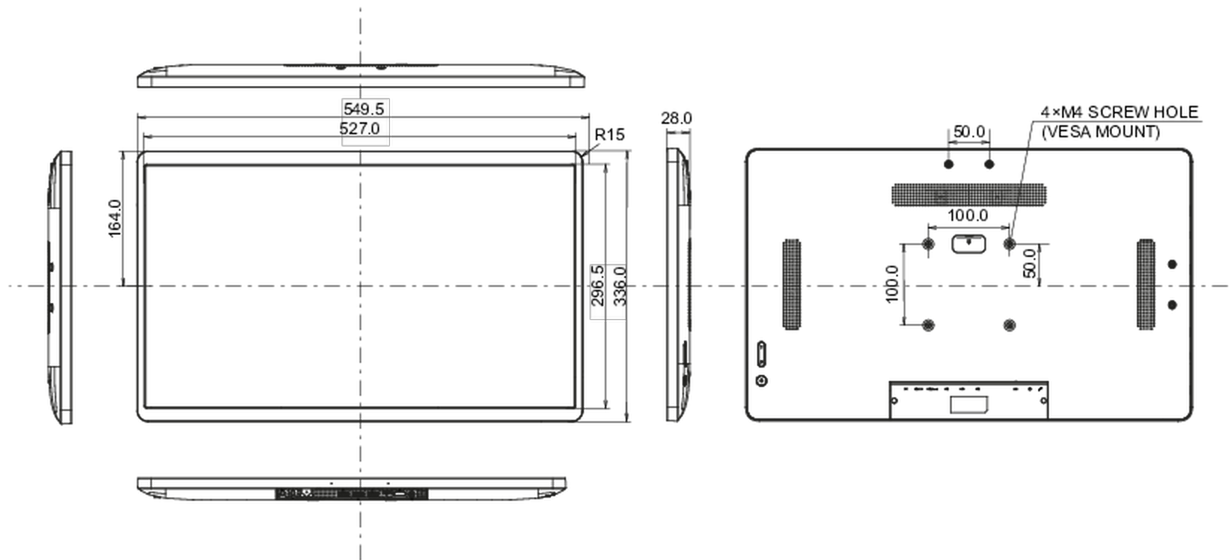

10 DIMENSIONS / POIDS

Dimensions produit L x H x P	549.5 x 336 x 28mm
Dimensions de la boîte L x H x P	580 x 375 x 126mm
Poids (sans boîte)	4.23kg
Poids (avec boîte)	6.15kg
Code EAN	4948570122943

Toutes les marques nommées sur ce site sont des marques déposées. iiyama ne pourra être tenu responsable d'éventuelles erreurs ou omissions contenues sur ce site. Tous les écrans LCD iiyama sont conformes à la norme ISO-9241-307:2008 pour ce qui concerne les défauts de pixel.