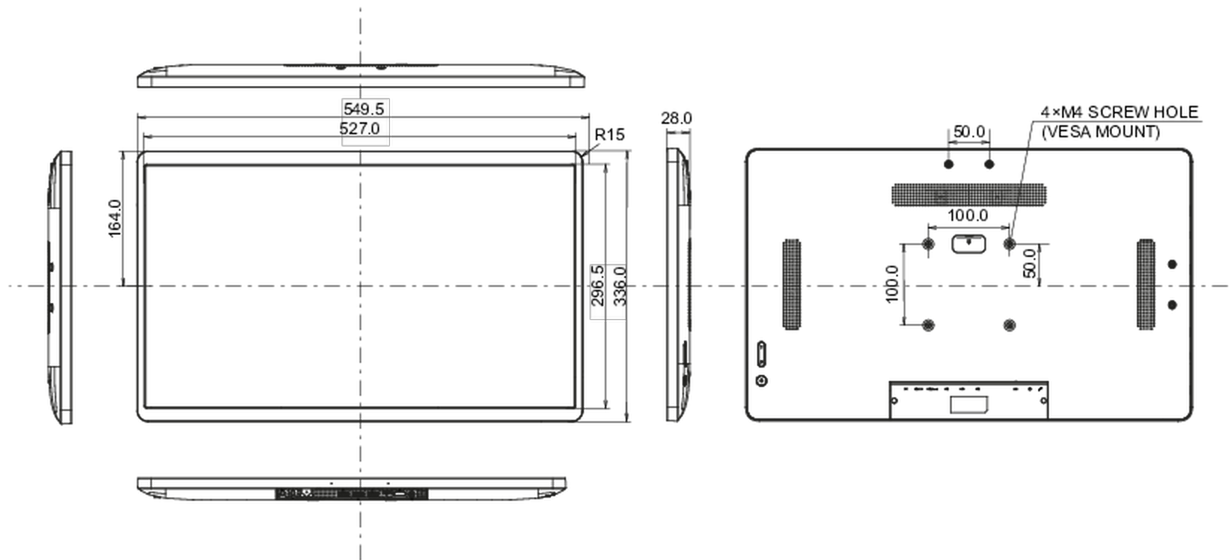

10 AFMETINGEN / GEWICHT

Product afmetingen B x H x D	549.5 x 336 x 28mm
Doos afmetingen B x H x D	580 x 375 x 126mm
Gewicht (zonder doos)	4.23kg
Gewicht (inclusief doos)	6.15kg
EAN code	4948570122943

Alle handelsmerken zijn geregistreerd. Gegevens onder voorbehoud van zetfouten. Specificaties kunnen vooraf en zonder opgave van reden gewijzigd worden. Alle LCD-panelen vallen onder ISO-9241-307:2008 inzake pixelfouten.