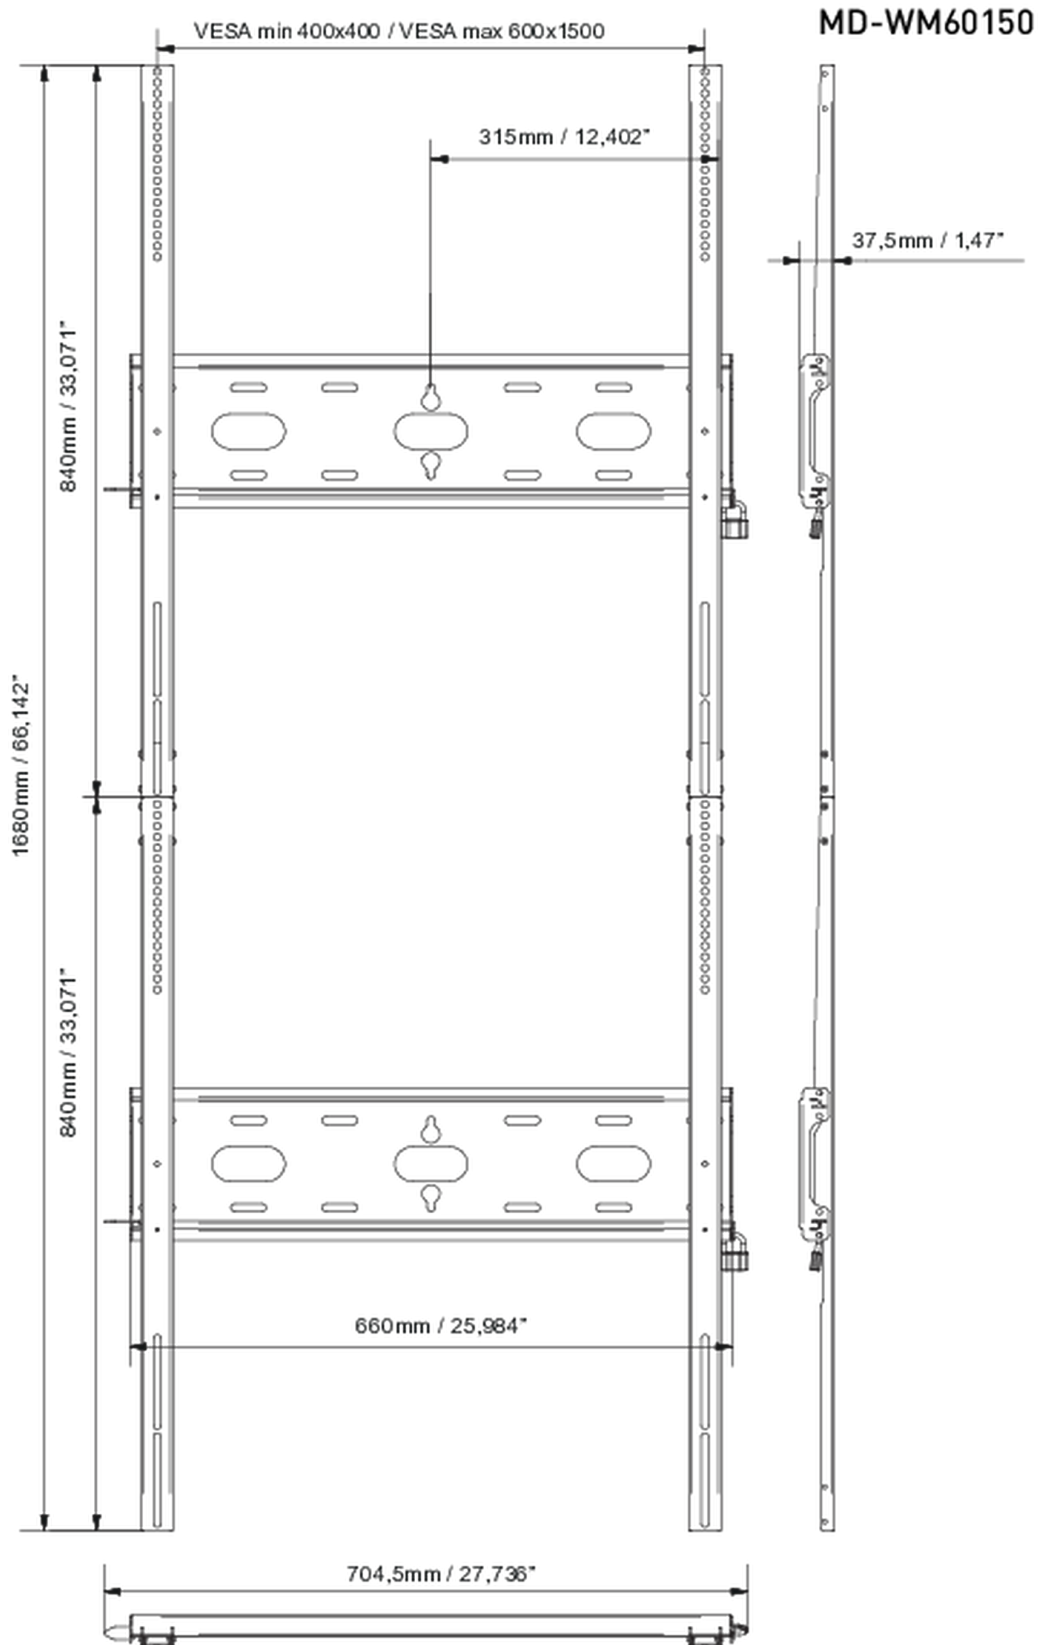

Uniwersalny uchwyt ścienny, do VESA 600x1500mm, maksymalne obciążenie do 125 kg

Dzięki łatwemu i szybkiemu systemowi mocowania, ten uchwyt ścienny gwarantuje bezpieczne użytkowanie dla 105" wyświetlaczy w orientacji pionowej w środowiskach takich jak szkoły i inne budynki użyteczności publicznej.

01 URZĄDZENIE

Typ Uchwyt ścienny

02 SPECYFIKACJA

Waga max. 125kg / monitor

VESA min. 400 x 400mm

VESA max. 600 x 1500mm

03 WYMIARY / WAGA

Wymiary produktu szer. x wys. x gł.

704.5 x 1680 x 37.5mm

Kod EAN

5902841101258

Wszystkie znaki towarowe zastrzeżone. Pomyłki i wprowadzanie zmian zastrzeżone. Specyfikacje produktów mogą ulec zmianie bez wcześniejszego zawiadomienia. Wszystkie monitory LCD iiyama są zgodne z normą ISO-9241-307:2008 określającą liczbę i rodzaj defektów matrycy.