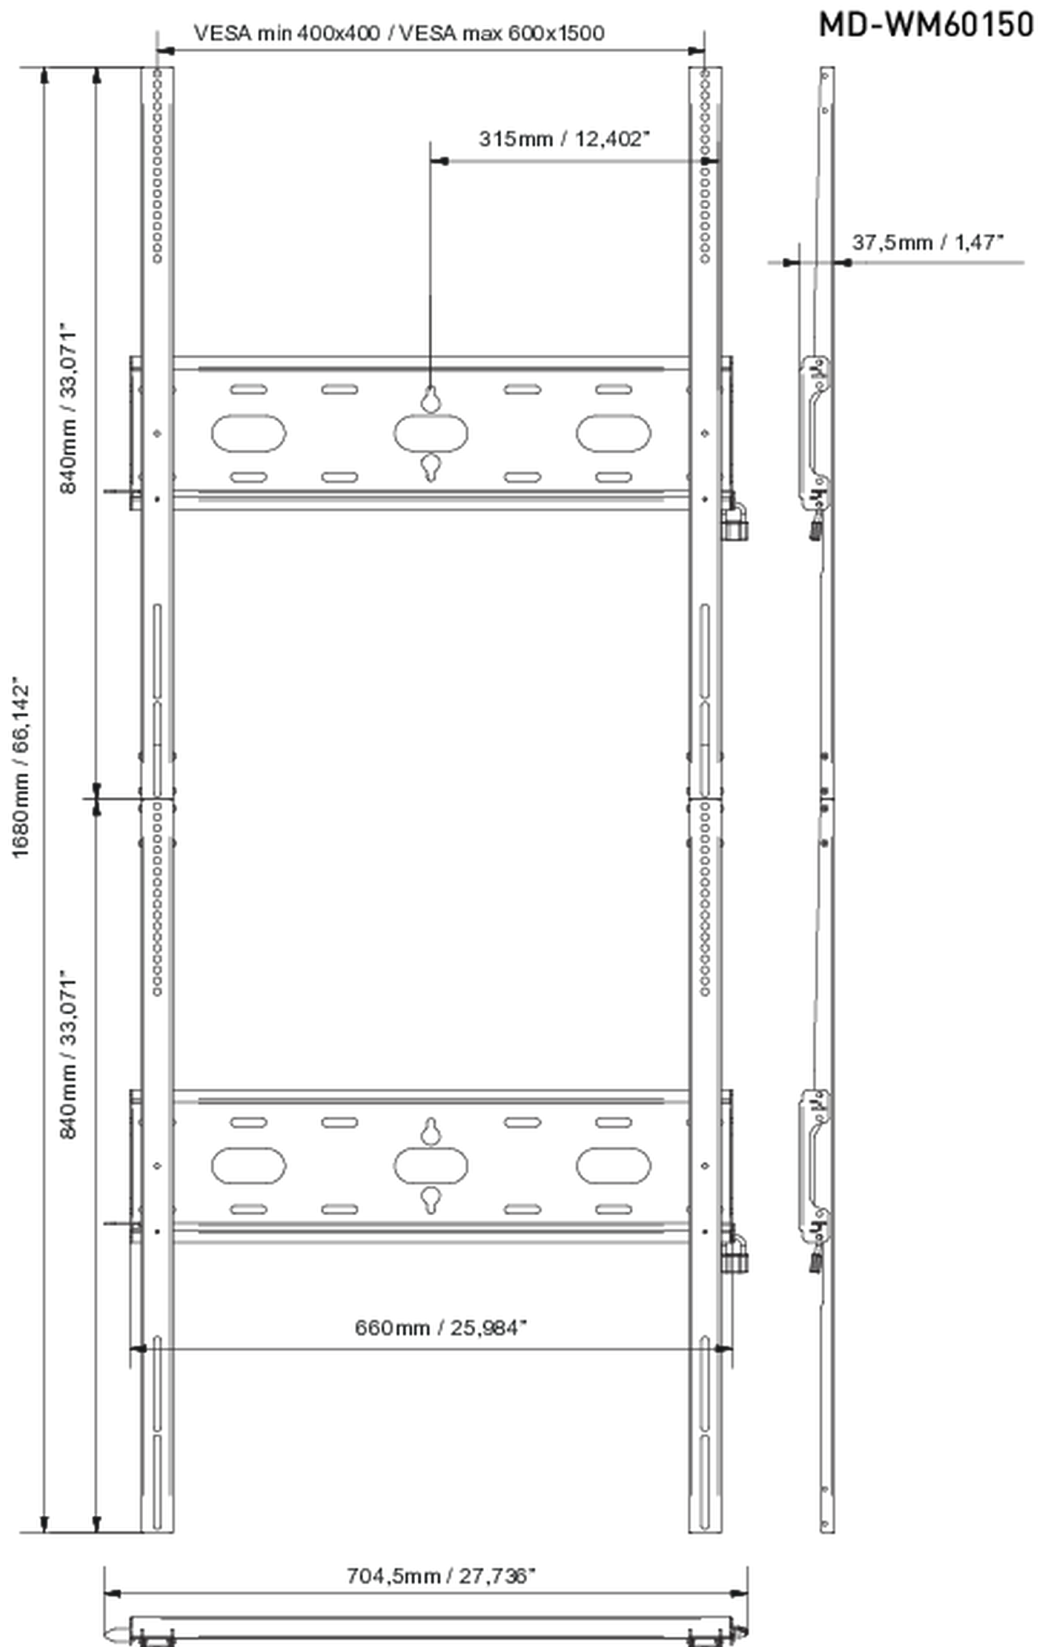

Uniwersalny uchwyt ścienny, do VESA 600x1500mm, maksymalne obciążenie do 125 kg

Dzięki łatwemu i szybkiemu systemowi mocowania, ten uchwyt ścienny gwarantuje bezpieczne użytkowanie dla 105" wyświetlaczy w orientacji pionowej w środowiskach takich jak szkoły i inne budynki użyteczności publicznej.

01 URZĄDZENIE

Typ Uchwyt ścienny

02 SPECYFIKACJA

Waga max. 125kg / monitor

VESA min. 400 x 400mm

VESA max. 600 x 1500mm

03 WYMIARY / WAGA

Wymiary produktu szer. x wys. x gł.

704.5 x 1680 x 37.5mm

Kod EAN

5902841101258

Wszystkie znaki towarowe zastrzeżone. Pomyłki i wprowadzanie zmian zastrzeżone. Specyfikacje produktów mogą ulec zmianie bez wcześniejszego zawiadomienia. Wszystkie monitory LCD iiyama są zgodne z normą ISO-9241-307:2008 określającą liczbę i rodzaj defektów matrycy.