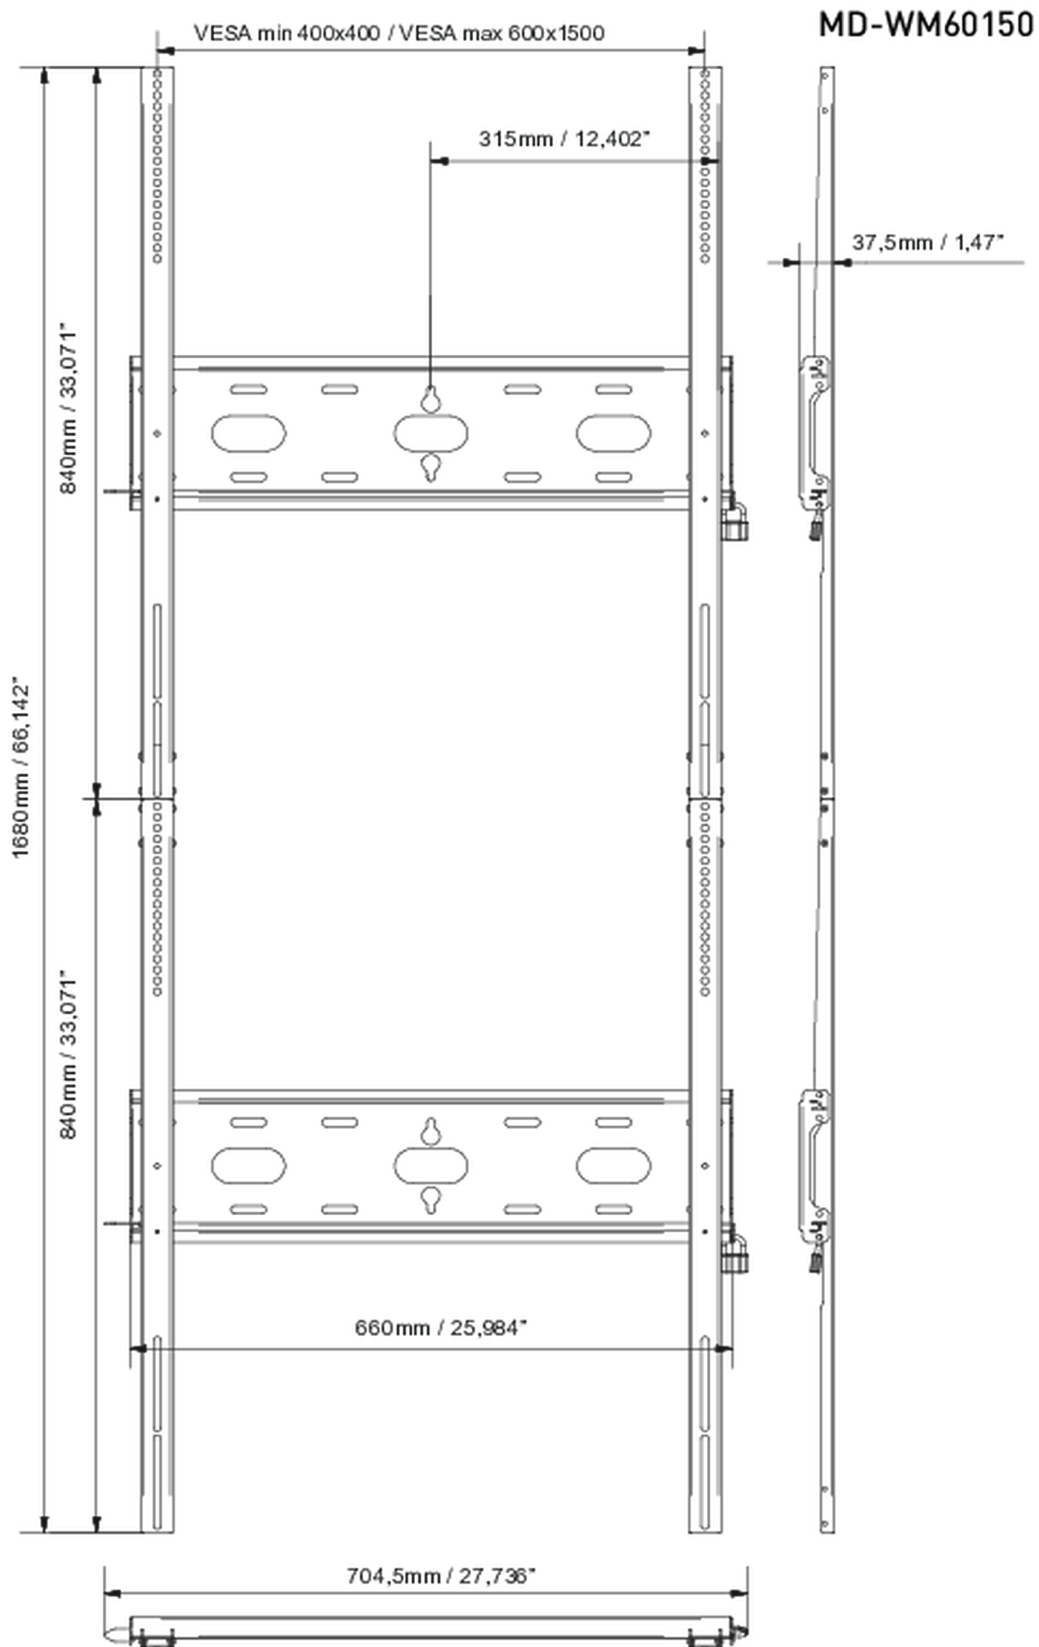

Universele wandbevestiging, tot VESA 600x1500mm, max. 125kg

Met het eenvoudige en snelle bevestigingssysteem garandeert deze muurbeugel een veilig gebruik in omgevingen zoals scholen en andere openbare utiliteitsgebouwen voor 105" displays in portrait oriëntatie.

01 APPARAAT

Type Muurbeugel

02 TECHNISCHE SPECIFICATIES

Max gewicht	125kg / monitor
VESA minimum	400 x 400mm
VESA maximum	600 x 1500mm

03 AFMETINGEN / GEWICHT

Product afmetingen B x H x D

704.5 x 1680 x 37.5mm

EAN code

5902841101258

Alle handelsmerken zijn geregistreerd. Gegevens onder voorbehoud van zetfouten. Specificaties kunnen vooraf en zonder opgave van reden gewijzigd worden. Alle LCD-panels vallen onder ISO-9241-307:2008 inzake pixelfouten.