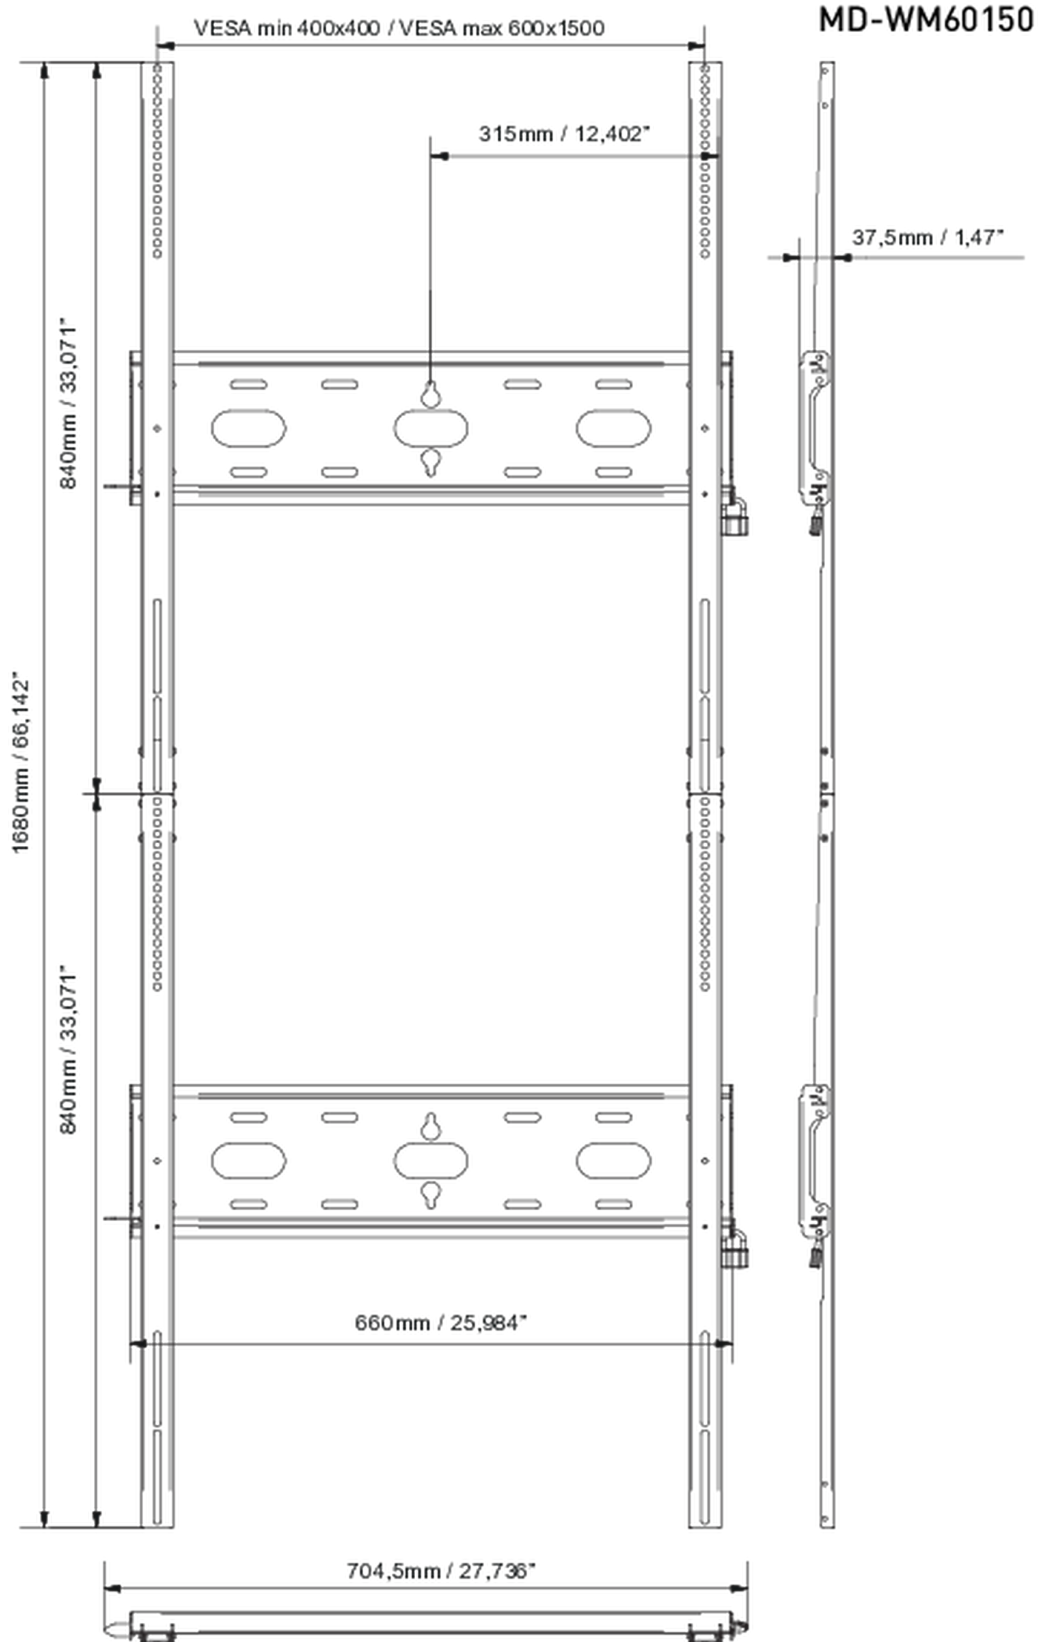

Universele wandbevestiging, tot VESA 600x1500mm, max. 125kg

Met het eenvoudige en snelle bevestigingssysteem garandeert deze muurbeugel een veilig gebruik in omgevingen zoals scholen en andere openbare utiliteitsgebouwen voor 105" displays in portrait oriëntatie.

01 APPARAAT

Type Muurbeugel

02 TECHNISCHE SPECIFICATIES

Max gewicht	125kg / monitor
VESA minimum	400 x 400mm
VESA maximum	600 x 1500mm

03 AFMETINGEN / GEWICHT

Product afmetingen B x H x D

704.5 x 1680 x 37.5mm

EAN code

5902841101258

Alle handelsmerken zijn geregistreerd. Gegevens onder voorbehoud van zetfouten. Specificaties kunnen vooraf en zonder opgave van reden gewijzigd worden. Alle LCD-panels vallen onder ISO-9241-307:2008 inzake pixelfouten.