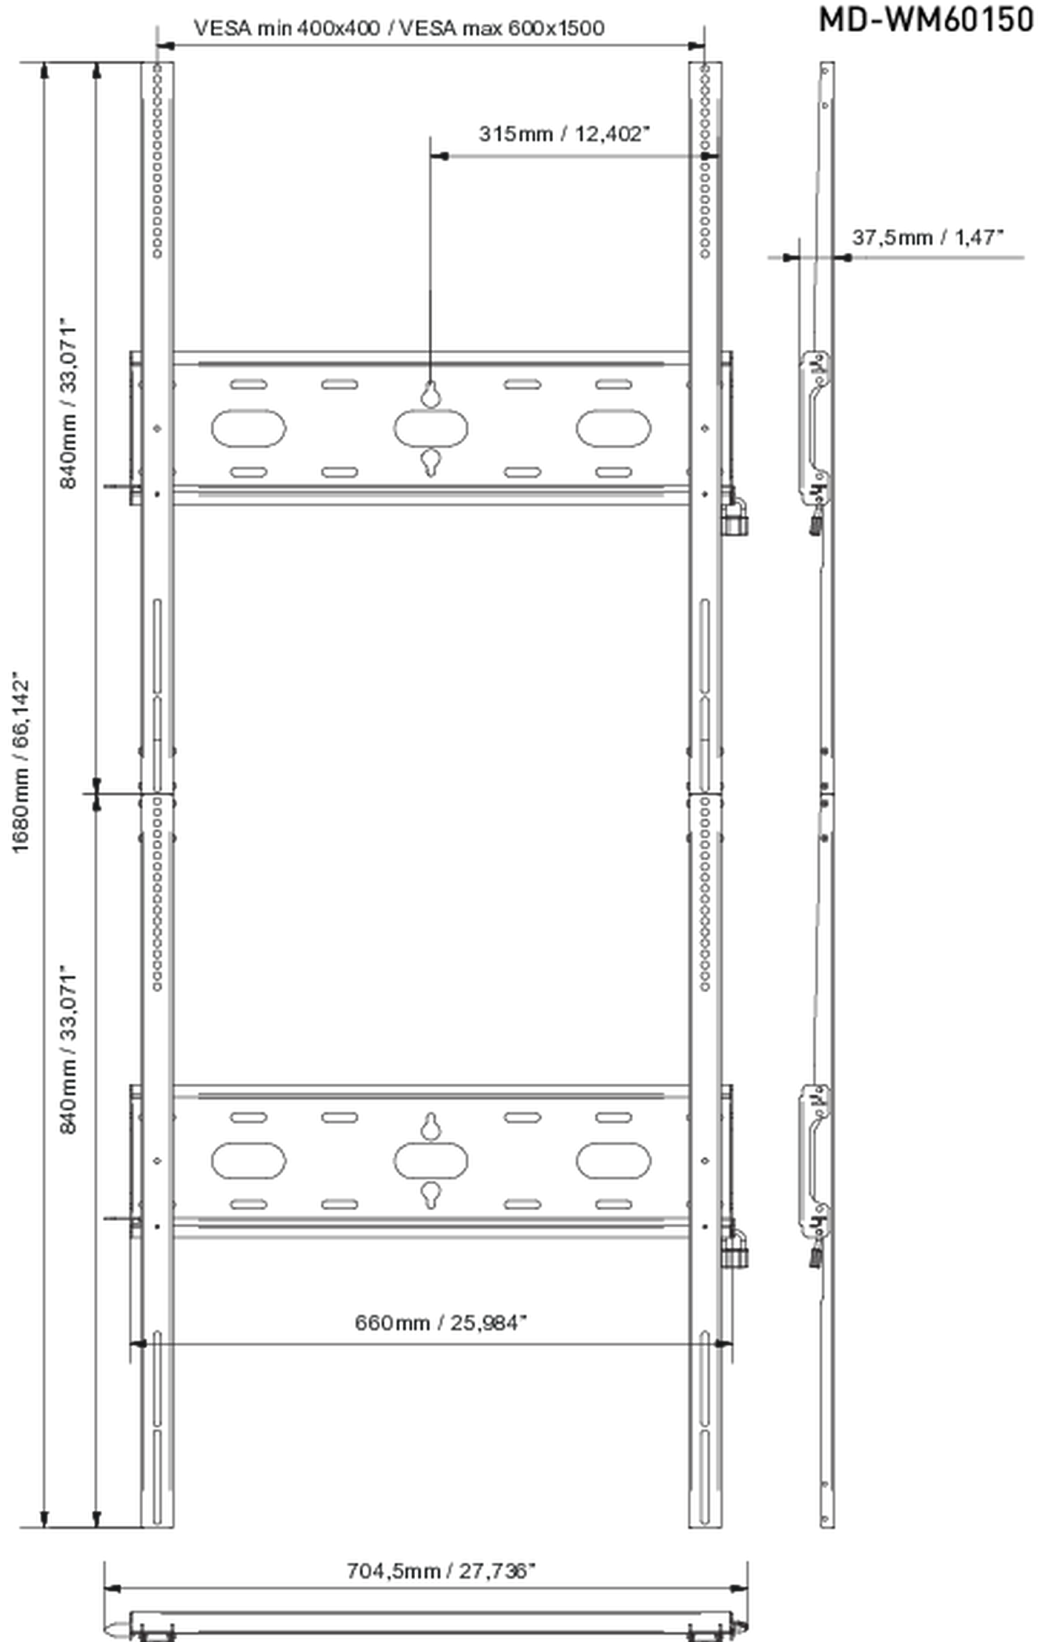

Montaggio a parete universale fino a VESA 600x1500mm, peso massimo fino a 125 kg

Con il sistema di fissaggio facile e veloce, questo supporto da parete garantisce un utilizzo sicuro in ambienti come scuole e altri edifici pubblici per schermi da 105 pollici in orientamento verticale.

01 DEVICE

Type

Montaggio da parete

02 SPECIFICHE TECNICHE

Peso massimo	125kg / monitor
VESA minimo	400 x 400mm
VESA massimo	600 x 1500mm

03 DIMENSIONI / PESO

Prodotti dimensioni L x H x P

704.5 x 1680 x 37.5mm

EAN code

5902841101258

Tutti i marchi e i marchi registrati citati. E & O E. Specifiche soggette a modifiche senza preavviso. Tutti i display LCD è conforme alla norma ISO-9241-307:2008 in connessione con difetti dei pixel.