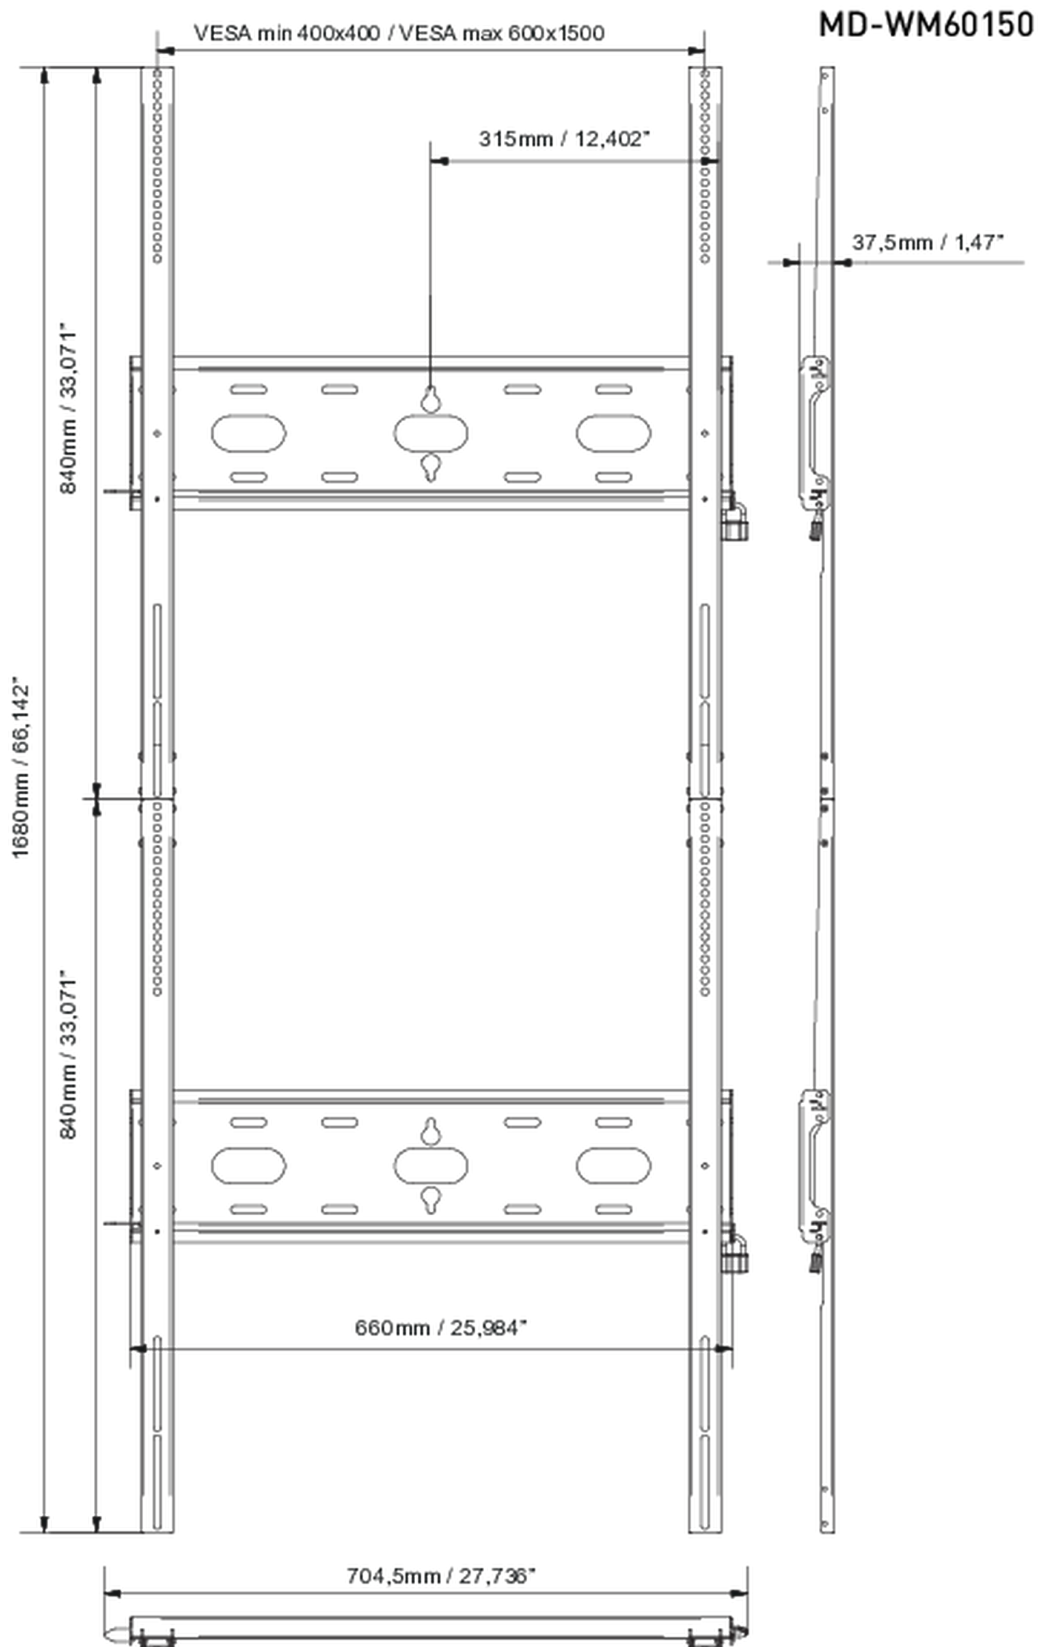

Montaggio a parete universale fino a VESA 600x1500mm, peso massimo fino a 125 kg

Con il sistema di fissaggio facile e veloce, questo supporto da parete garantisce un utilizzo sicuro in ambienti come scuole e altri edifici pubblici per schermi da 105 pollici in orientamento verticale.

01 DEVICE

Type

Montaggio da parete

02 SPECIFICHE TECNICHE

Peso massimo	125kg / monitor
VESA minimo	400 x 400mm
VESA massimo	600 x 1500mm

03 DIMENSIONI / PESO

Prodotti dimensioni L x H x P

704.5 x 1680 x 37.5mm

EAN code

5902841101258

Tutti i marchi e i marchi registrati citati. E & O E. Specifiche soggette a modifiche senza preavviso. Tutti i display LCD è conforme alla norma ISO-9241-307:2008 in connessione con difetti dei pixel.