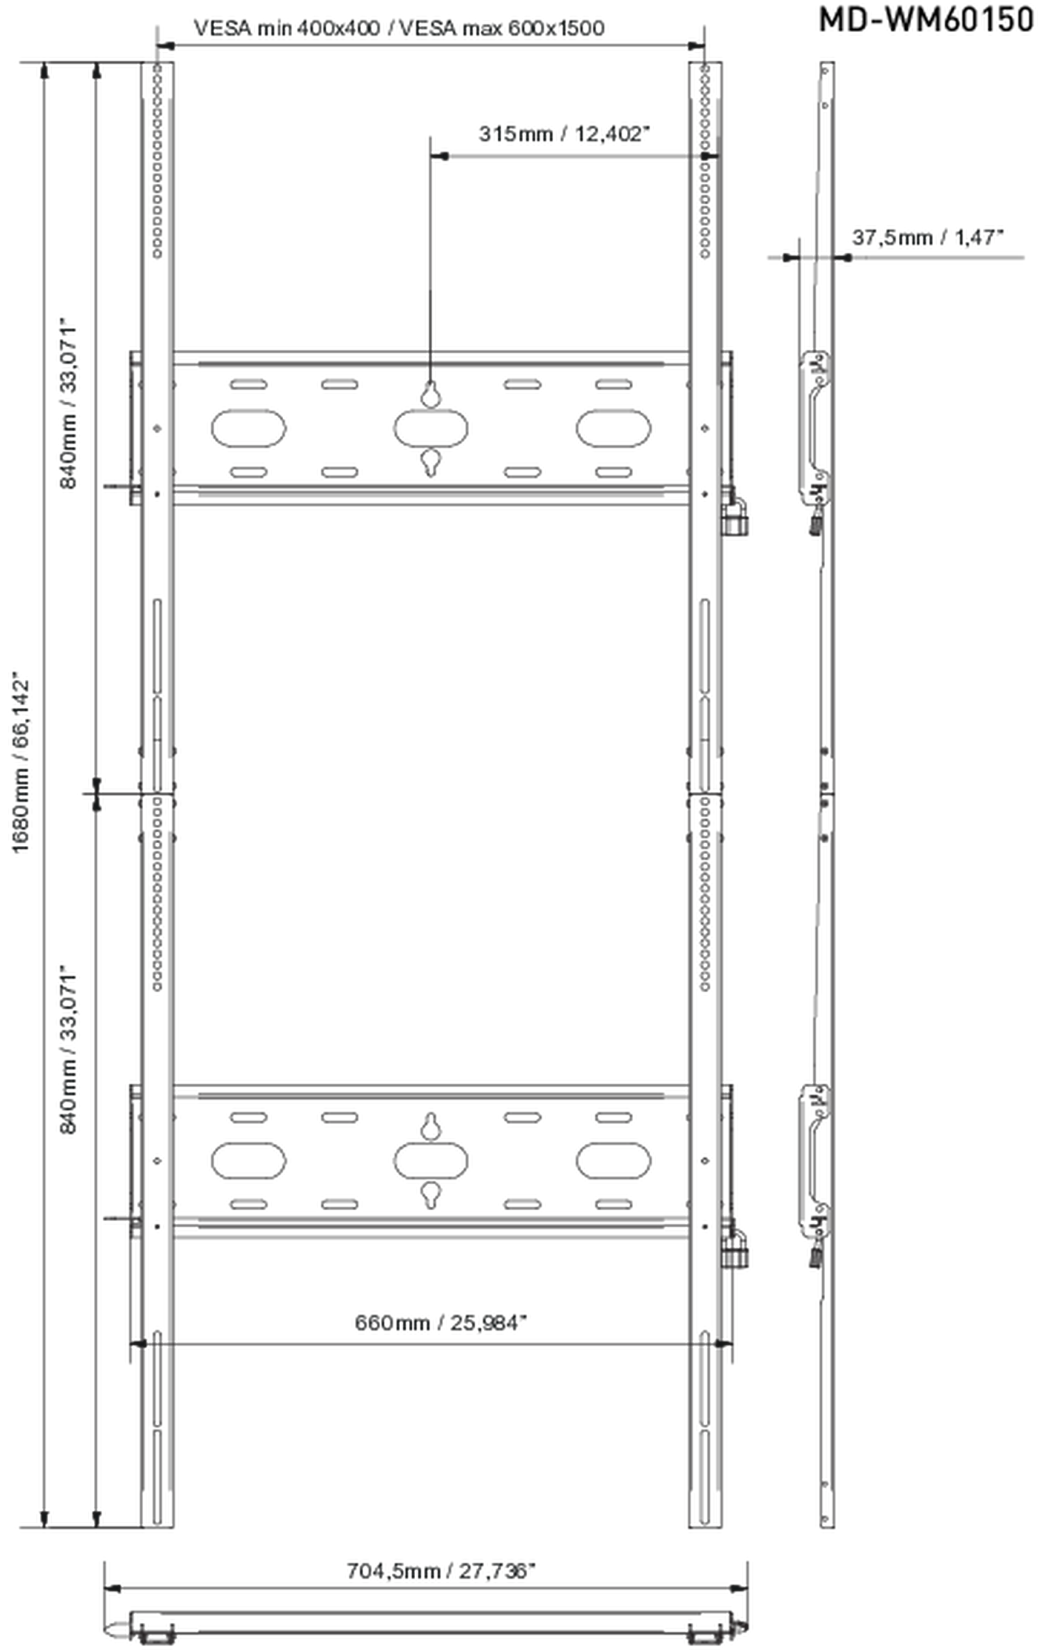

Univerzális fali tartó, VESA 600x1500mm-ig, max. 125 kg

A könnyű és gyors rögzítési rendszerrel ez a falra szerelhető konzol biztosítja a biztonságos használatot iskolákban és más közintézményekben 105"-os kijelzők esetén álló képernyővel

01 ESZKÖZ

Típus

Wall Mount

02 TECHNIKAI PARAMÉTEREK

Maximális teherbírás 125kg / monitor

VESA minimum 400 x 400mm

VESA maximum 600 x 1500mm

03 MÉRETEK / SÚLY

Termék méretei Sz x H x M

704.5 x 1680 x 37.5mm

EAN kód

5902841101258

All trademarks and registered trademarks acknowledged. E & O E. Specification subject to change without notice. All LCD's comply with ISO-9241-307:2008 in connection with pixel defects.