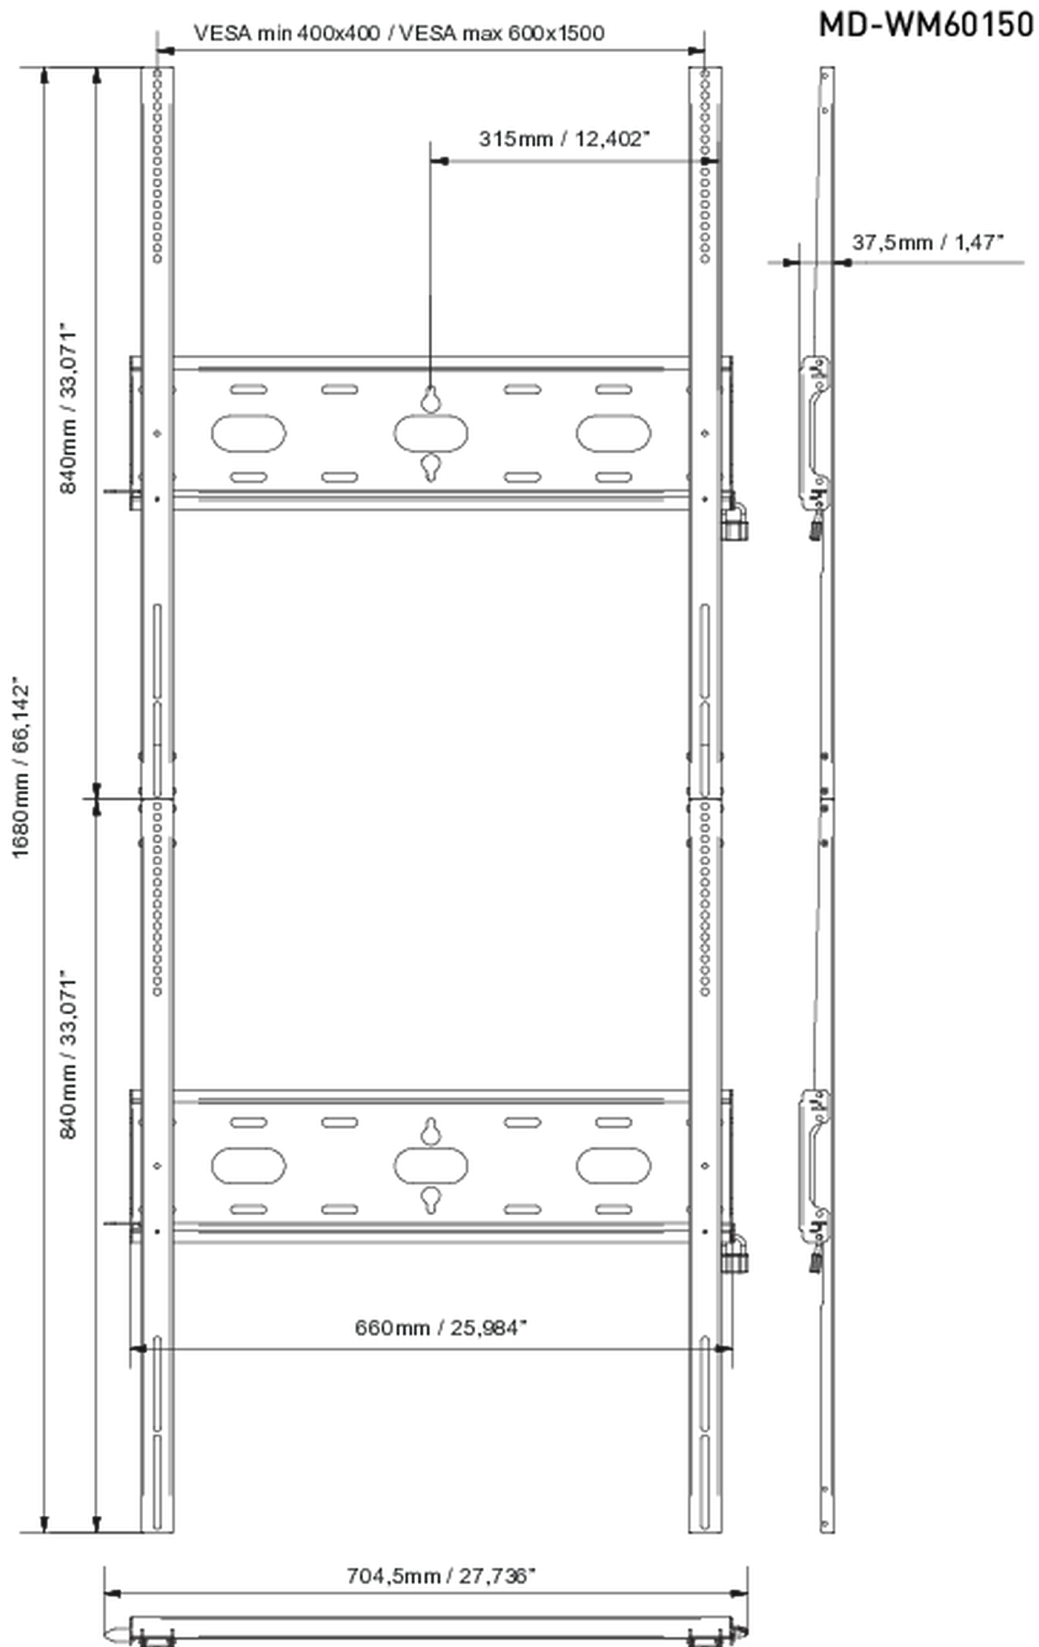

Univerzális fali tartó, VESA 600x1500mm-ig, max. 125 kg

A könnyű és gyors rögzítési rendszerrel ez a falra szerelhető konzol biztosítja a biztonságos használatot iskolákban és más közintézményekben 105"-os kijelzők esetén álló képernyővel

01 ESZKÖZ

Típus

Wall Mount

02 TECHNIKAI PARAMÉTEREK

Maximális teherbírás 125kg / monitor

VESA minimum 400 x 400mm

VESA maximum 600 x 1500mm

03 MÉRETEK / SÚLY

Termék méretei Sz x H x M

704.5 x 1680 x 37.5mm

EAN kód

5902841101258

All trademarks and registered trademarks acknowledged. E & O E. Specification subject to change without notice. All LCD's comply with ISO-9241-307:2008 in connection with pixel defects.