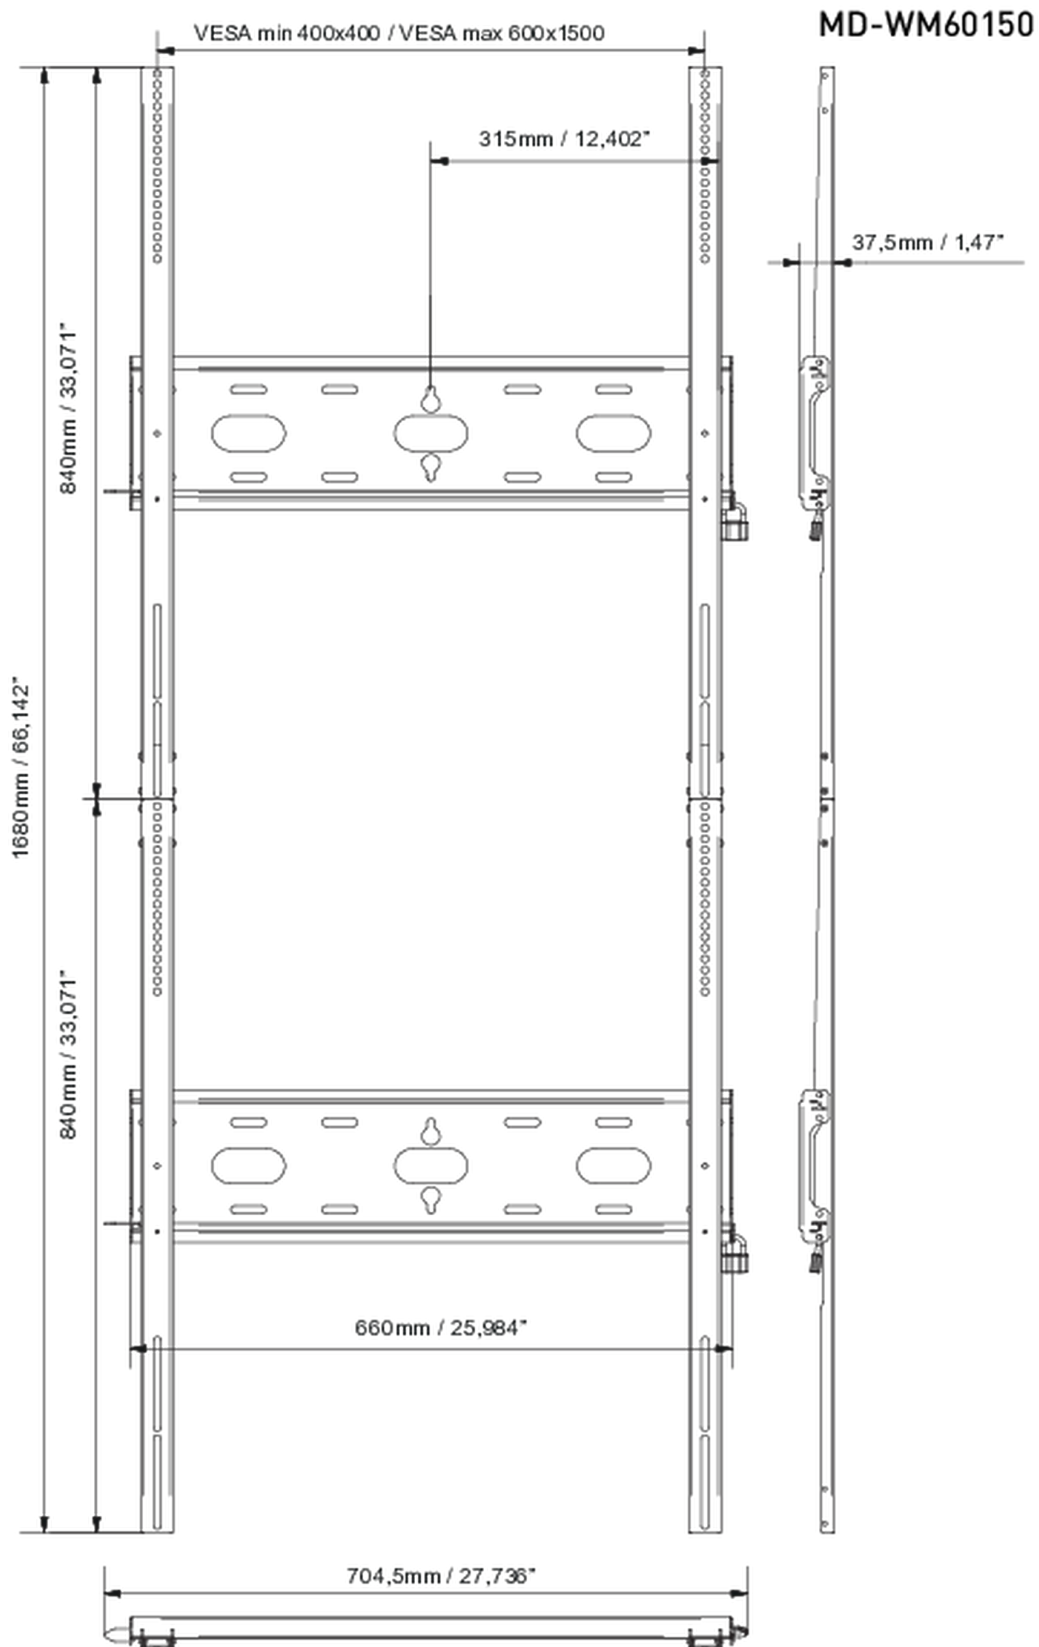

### Fixation murale universelle, max 600x1500mm, 125kg

Avec le système de fixation facile et rapide, ce support mural garantit une utilisation sécurisée dans des environnements tels que les écoles et autres bâtiments publics pour les écrans de 105" en orientation portrait.

#### 01 DEVICE

Type Fixation murale

#### 02 LES SPÉCIFICATIONS

Max poids 125kg / moniteur

VESA min 400 x 400mm

VESA max 600 x 1500mm

### 03 DIMENSIONS / POIDS

Dimensions produit L x H x P

704.5 x 1680 x 37.5mm

Code EAN

5902841101258

Toutes les marques nommées sur ce site sont des marques déposées. iiyama ne pourra être tenu responsable d'éventuelles erreurs ou omissions contenues sur ce site. Tous les écrans LCD iiyama sont conformes à la norme ISO-9241-307:2008 pour ce qui concerne les défauts de pixel.