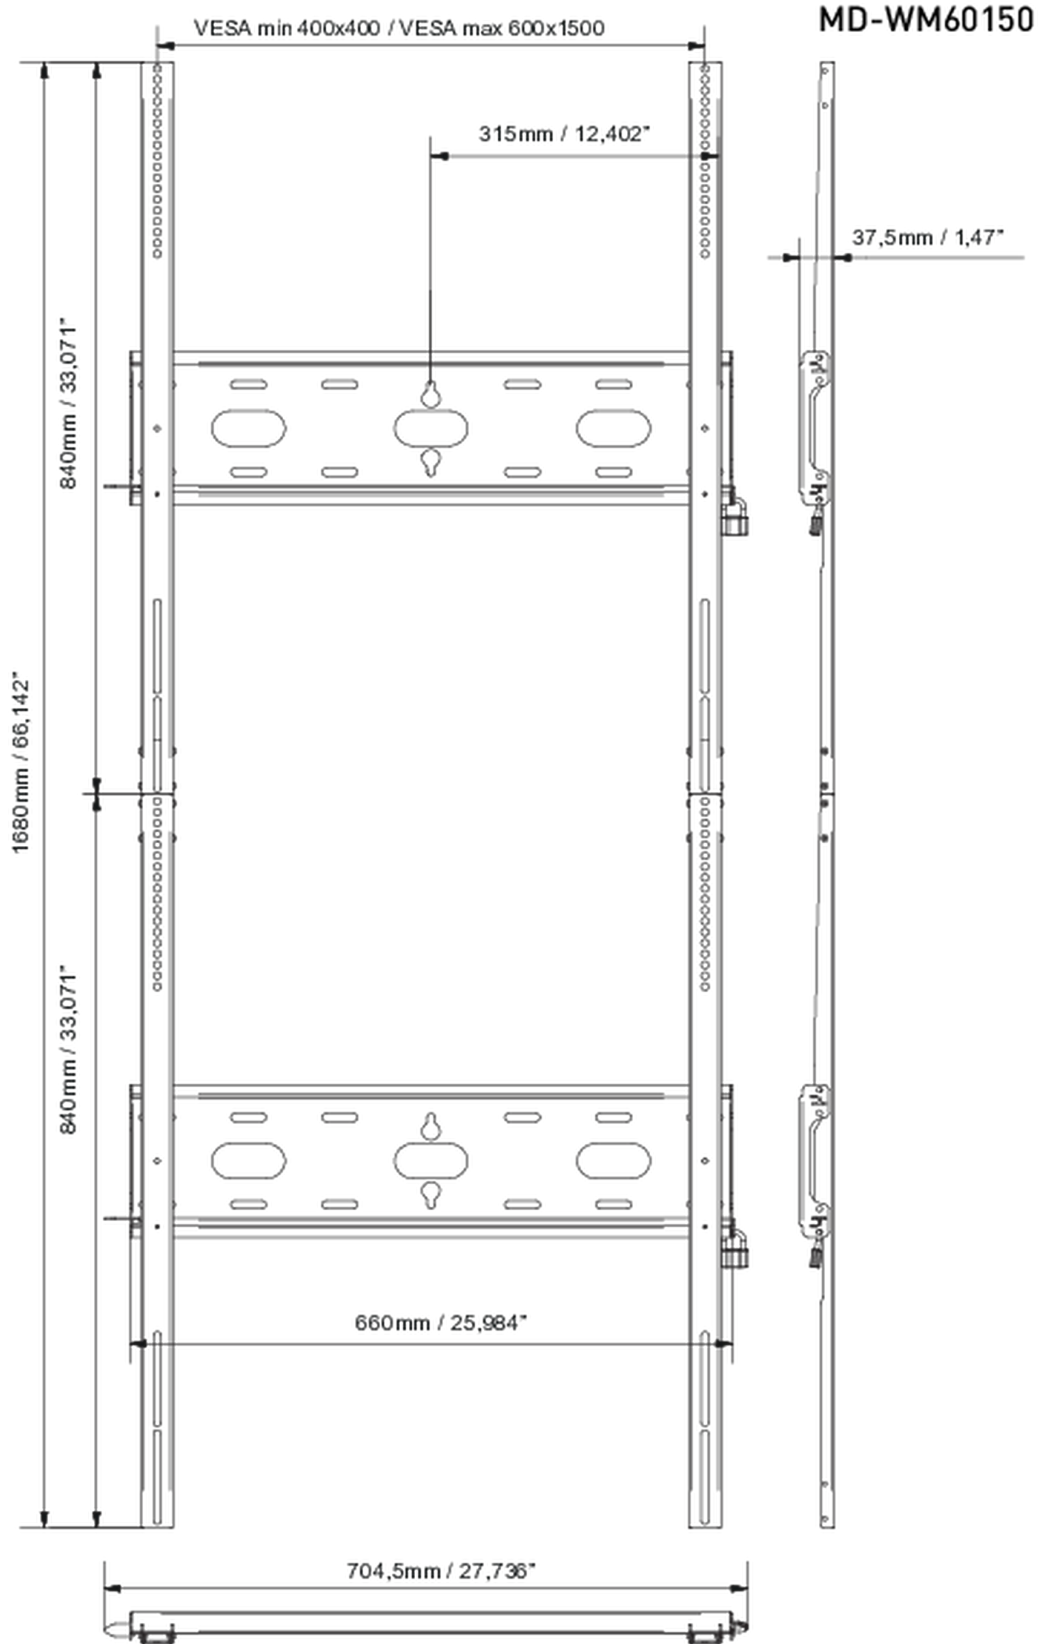

### Fixation murale universelle, max 600x1500mm, 125kg

Avec le système de fixation facile et rapide, ce support mural garantit une utilisation sécurisée dans des environnements tels que les écoles et autres bâtiments publics pour les écrans de 105" en orientation portrait.

#### 01 DEVICE

Type Fixation murale

#### 02 LES SPÉCIFICATIONS

Max poids 125kg / moniteur

VESA min 400 x 400mm

VESA max 600 x 1500mm

### 03 DIMENSIONS / POIDS

Dimensions produit L x H x P

704.5 x 1680 x 37.5mm

Code EAN

5902841101258

Toutes les marques nommées sur ce site sont des marques déposées. iiyama ne pourra être tenu responsable d'éventuelles erreurs ou omissions contenues sur ce site. Tous les écrans LCD iiyama sont conformes à la norme ISO-9241-307:2008 pour ce qui concerne les défauts de pixel.