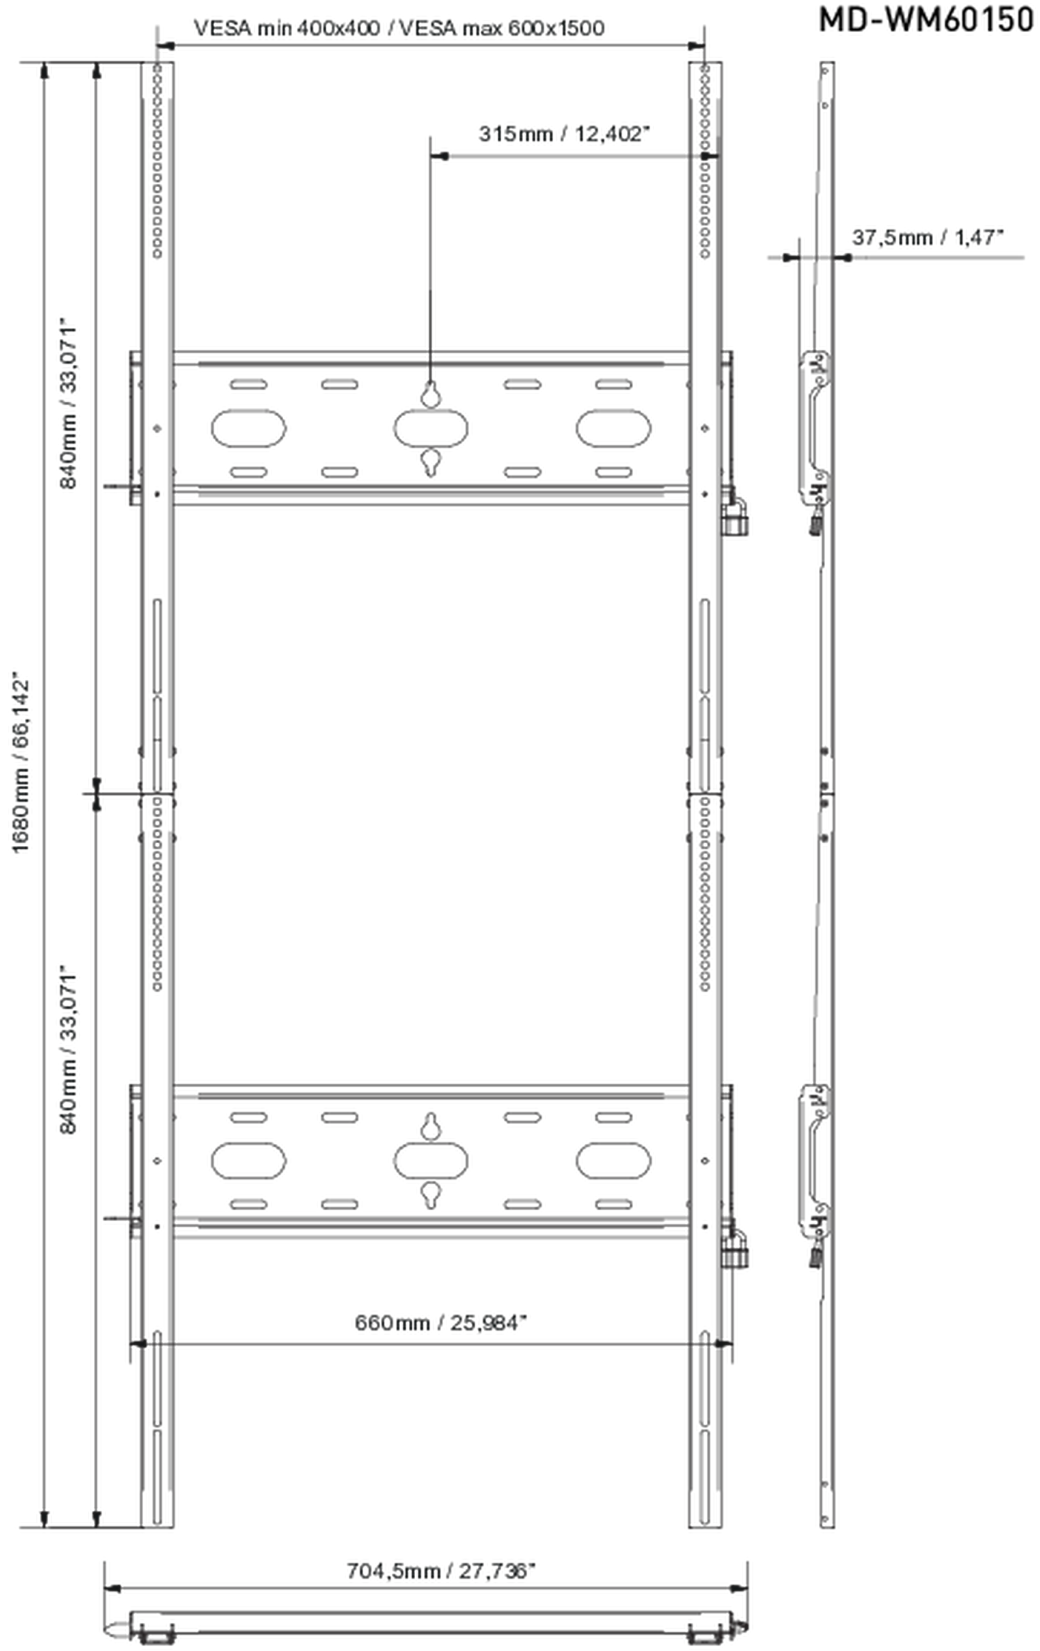

Universelle Wandhalterung bis zu VESA 600x1500mm, max. Gewicht bis 125kg

Mit dem einfachen und schnellen Befestigungssystem gewährleistet diese Wandhalterung eine sichere Verwendung in Umgebungen wie Schulen und anderen öffentlichen Gebäuden für 105-Zoll-Bildschirme im Hochformat.

01 DEVICE

Type Wandhalterung

02 TECHNISCHE SPEZIFIKATION

Maximales Gewicht 125kg / Monitor

VESA minimum 400 x 400mm

VESA maximum 600 x 1500mm

03 ABMESSUNGEN / GEWICHT

Produkt Abmessungen B x H x T

704.5 x 1680 x 37.5mm

EAN code

5902841101258

Alle Warenzeichen sind eingetragene Handelsmarken. Irrtum und Änderungen in den Spezifikationen vorbehalten. Alle LCD's erfüllen die ISO-9241-307:2008 Pixelfehlerklasse.