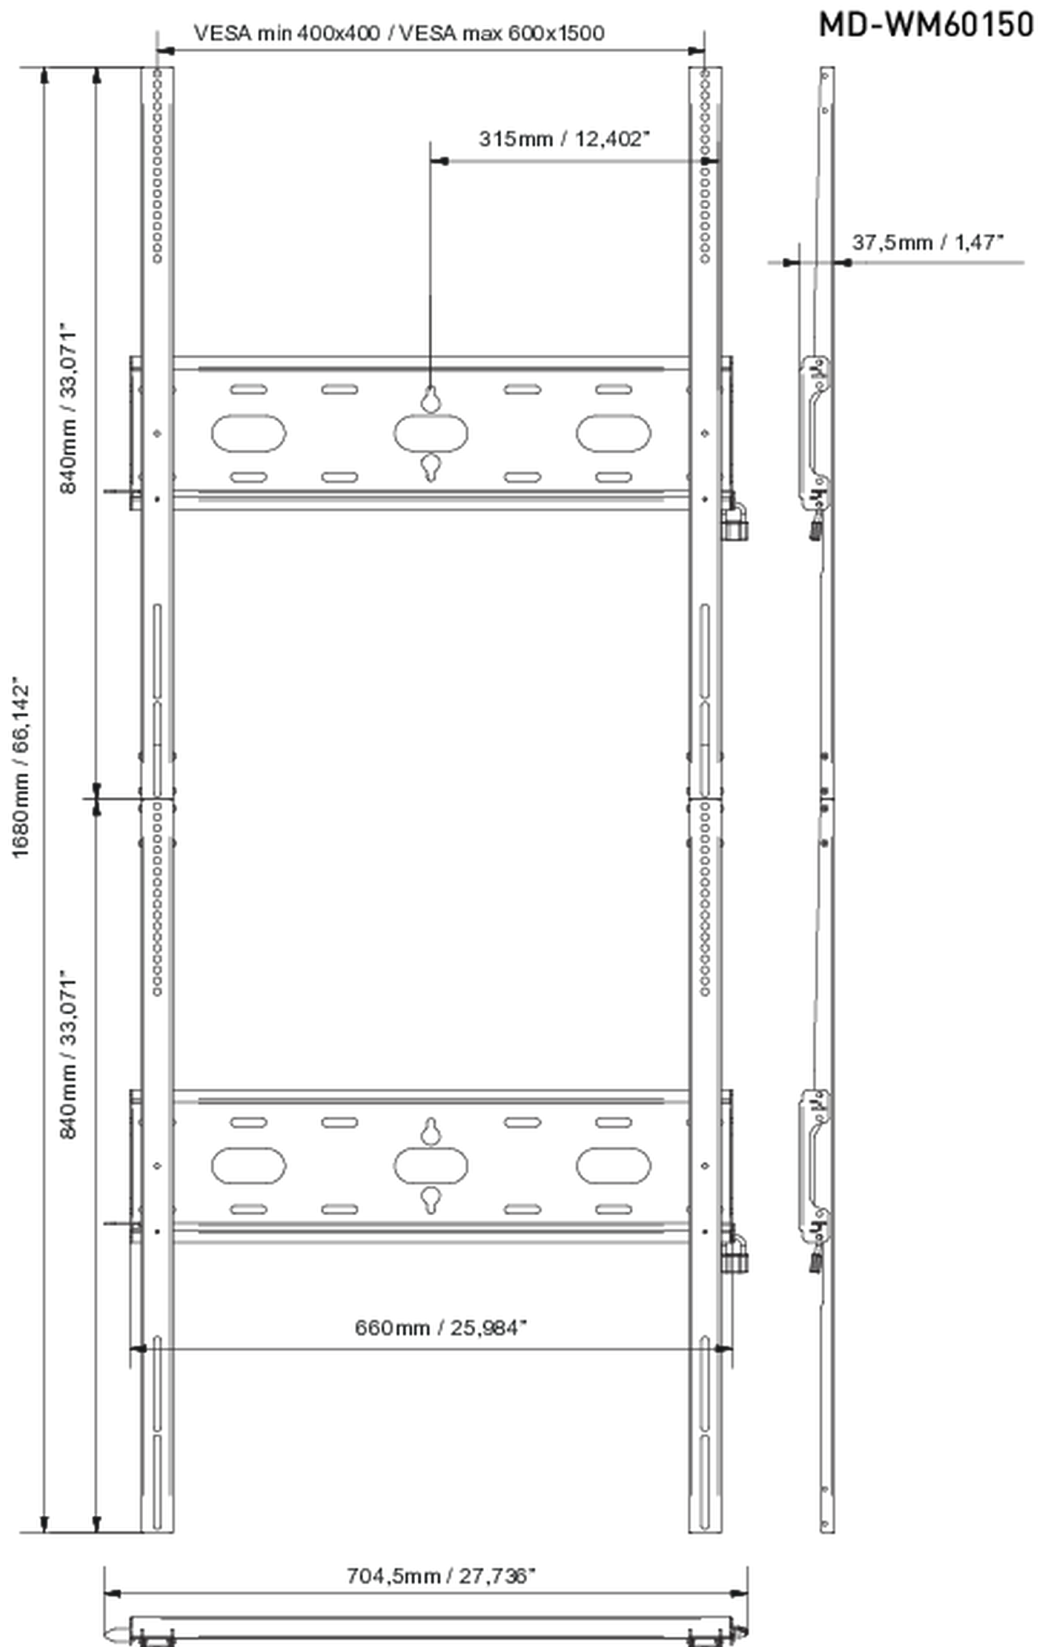

Universelle Wandhalterung bis zu VESA 600x1500mm, max. Gewicht bis 125kg

Mit dem einfachen und schnellen Befestigungssystem gewährleistet diese Wandhalterung eine sichere Verwendung in Umgebungen wie Schulen und anderen öffentlichen Gebäuden für 105-Zoll-Bildschirme im Hochformat.

01 DEVICE

Type Wandhalterung

02 TECHNISCHE SPEZIFIKATION

Maximales Gewicht 125kg / Monitor

VESA minimum 400 x 400mm

VESA maximum 600 x 1500mm

03 ABMESSUNGEN / GEWICHT

Produkt Abmessungen B x H x T

704.5 x 1680 x 37.5mm

EAN code

5902841101258

Alle Warenzeichen sind eingetragene Handelsmarken. Irrtum und Änderungen in den Spezifikationen vorbehalten. Alle LCD's erfüllen die ISO-9241-307:2008 Pixelfehlerklasse.