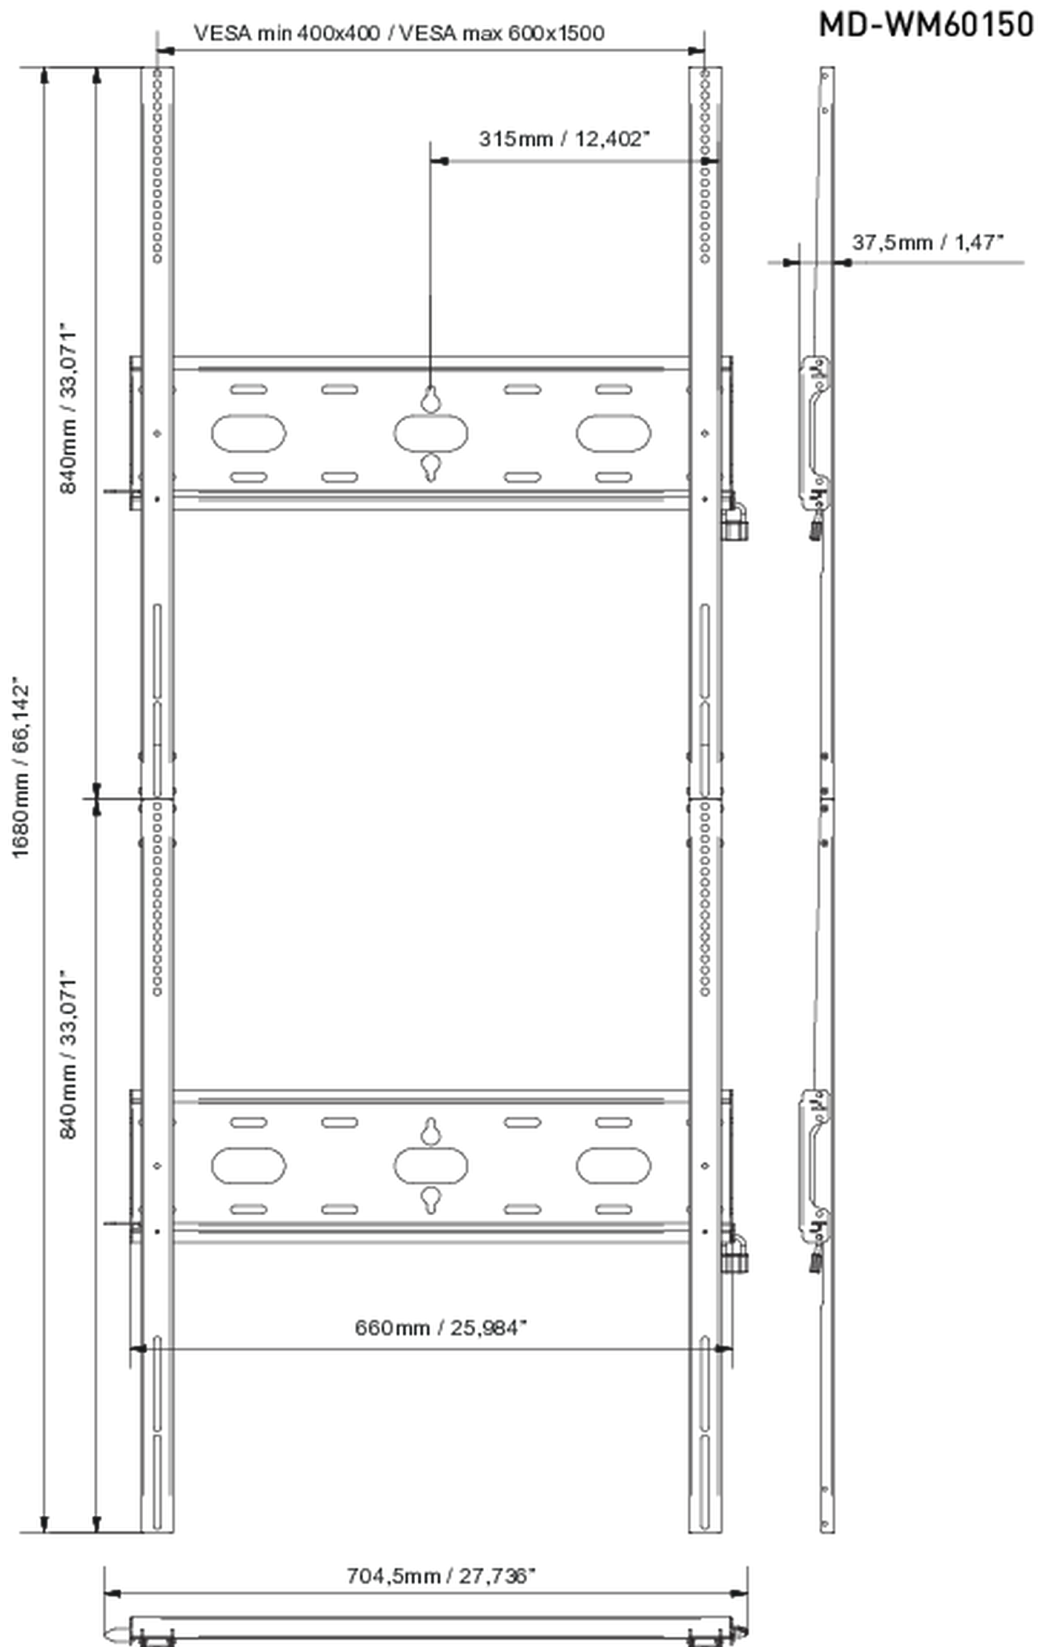

Univerzální nástěnný držák, VESA až 600x1500 mm, max. 125 kg

S jednoduchým a rychlým systémem uchycení tato montáž na stěnu zaručuje bezpečné použití ve školách a dalších veřejných budovách pro displeje o velikosti 105" v režimu portrétu.

01 DEVICE

Type Wall Mount

02 SPECIFIKACE

Váha max. 125kg / monitor

VESA minimum 400 x 400mm

VESA maximum 600 x 1500mm

03 ROZMĚRY / HMOTNOST

Rozměry výrobku Š x V x D

704.5 x 1680 x 37.5mm

EAN code

5902841101258

Všechny ochranné známky jsou registrovány a chráněny. Vyhrazené právo na změny. Veškeré ploché panely LCD splňují normu ISO-9241-307:2008 v oblasti počtu vadných pixelů.