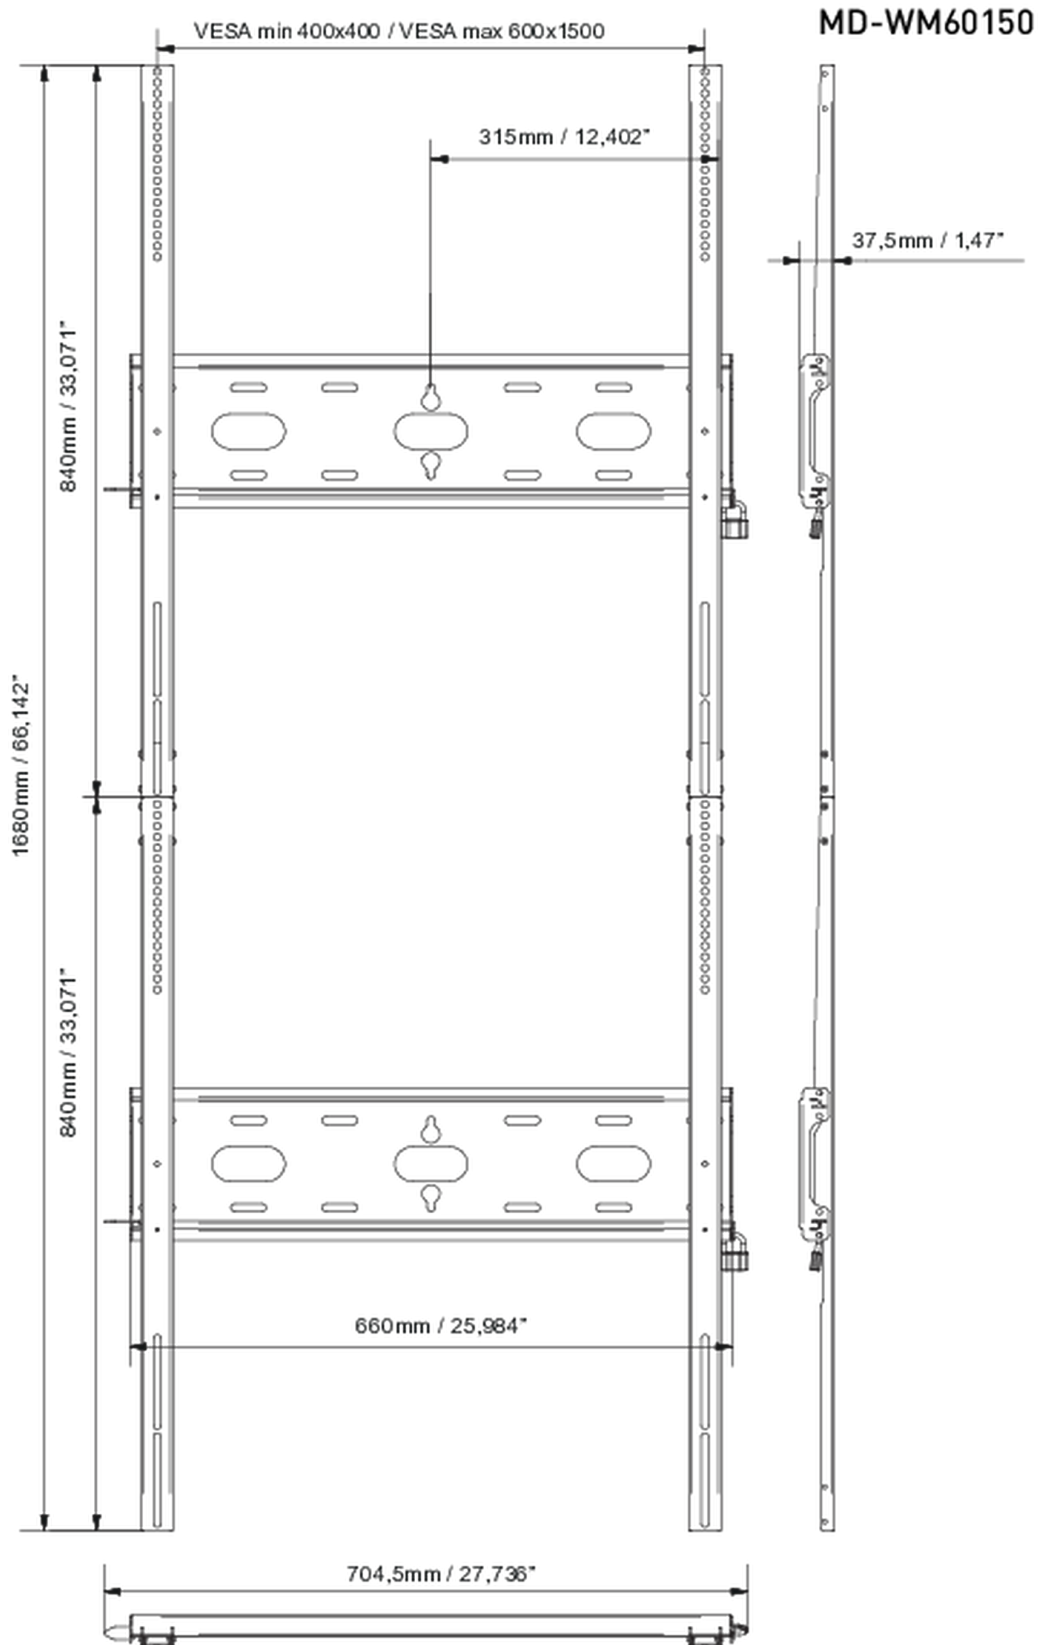

Univerzální nástěnný držák, VESA až 600x1500 mm, max. 125 kg

S jednoduchým a rychlým systémem uchycení tato montáž na stěnu zaručuje bezpečné použití ve školách a dalších veřejných budovách pro displeje o velikosti 105" v režimu portrétu.

01 DEVICE

Type Wall Mount

02 SPECIFIKACE

Váha max. 125kg / monitor

VESA minimum 400 x 400mm

VESA maximum 600 x 1500mm

03 ROZMĚRY / HMOTNOST

Rozměry výrobku Š x V x D

704.5 x 1680 x 37.5mm

EAN code

5902841101258

Všechny ochranné známky jsou registrovány a chráněny. Vyhrazené právo na změny. Veškeré ploché panely LCD splňují normu ISO-9241-307:2008 v oblasti počtu vadných pixelů.