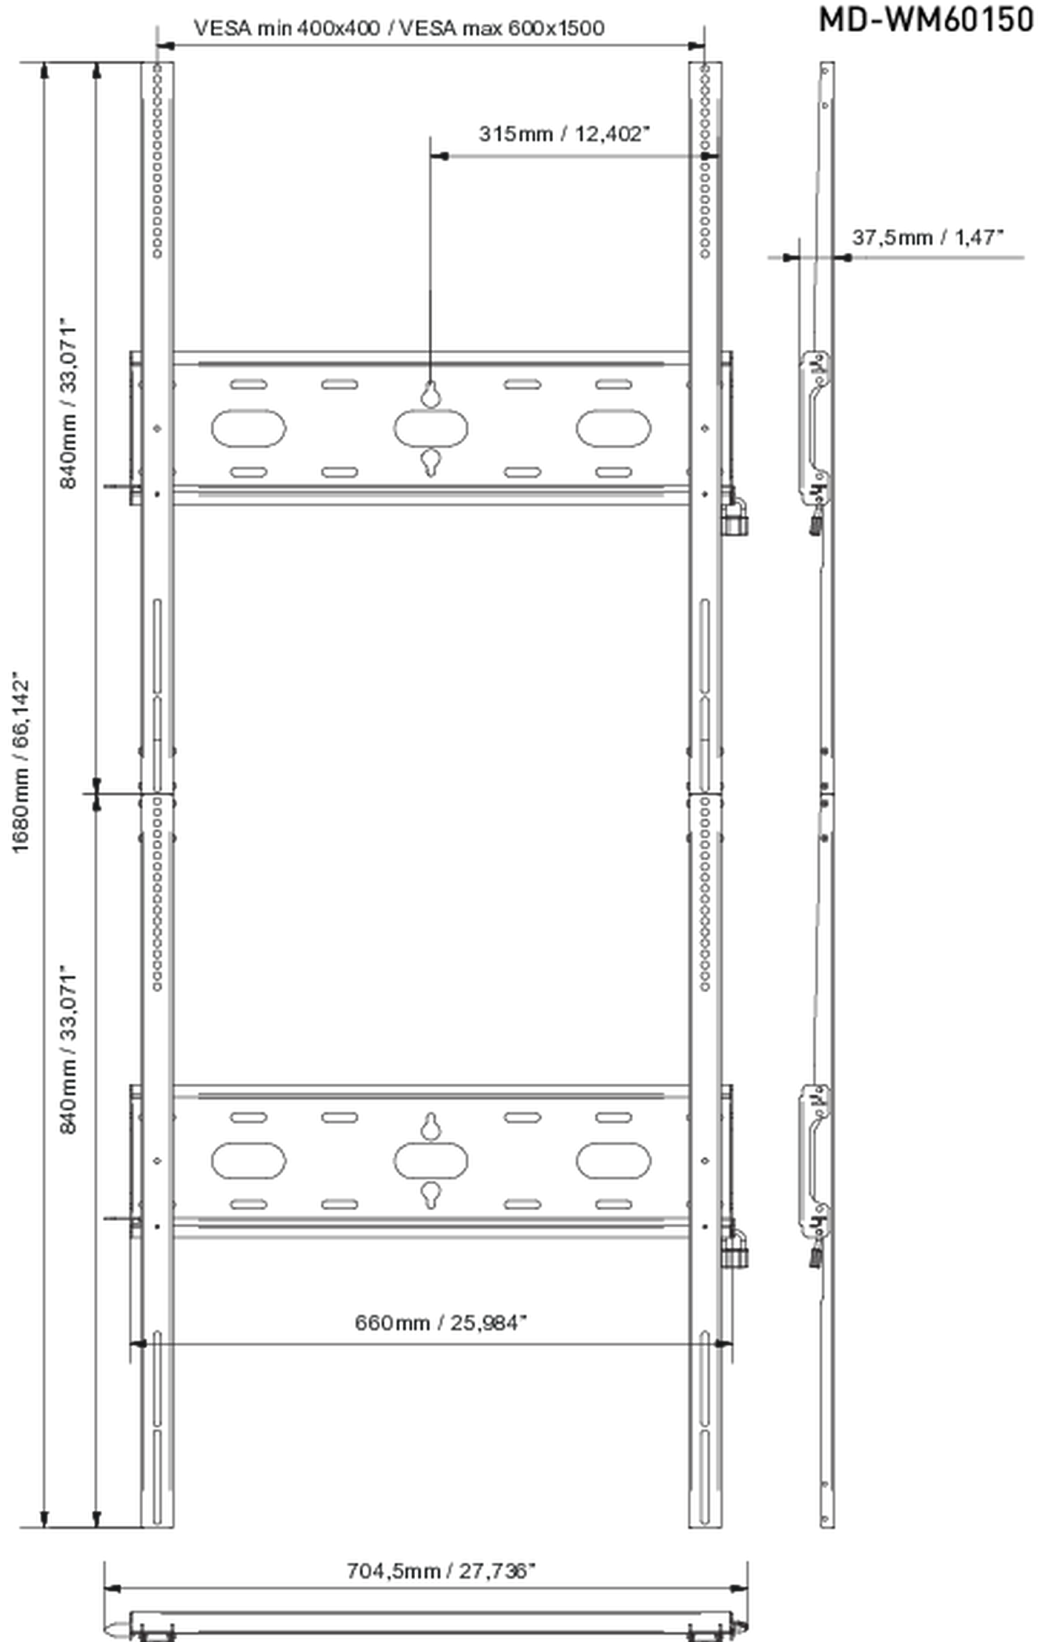

## Universele wandbevestiging, tot VESA 600x1500mm, max. 125kg

Met het eenvoudige en snelle bevestigingssysteem garandeert deze muurbeugel een veilig gebruik in omgevingen zoals scholen en andere openbare utiliteitsgebouwen voor 105" displays in portrait oriëntatie.

### 02 TECHNISCHE SPECIFICATIES

Max gewicht	125kg / monitor
VESA minimum	400 x 400mm
VESA maximum	600 x 1500mm

### 03 AFMETINGEN / GEWICHT

Product afmetingen B x H x D

704.5 x 1680 x 37.5mm

EAN code

5902841101258

*Alle handelsmerken zijn geregistreerd. Gegevens onder voorbehoud van zetfouten. Specificaties kunnen vooraf en zonder opgave van reden gewijzigd worden. Alle LCD-panelen vallen onder ISO-9241-307:2008 inzake pixelfouten.*