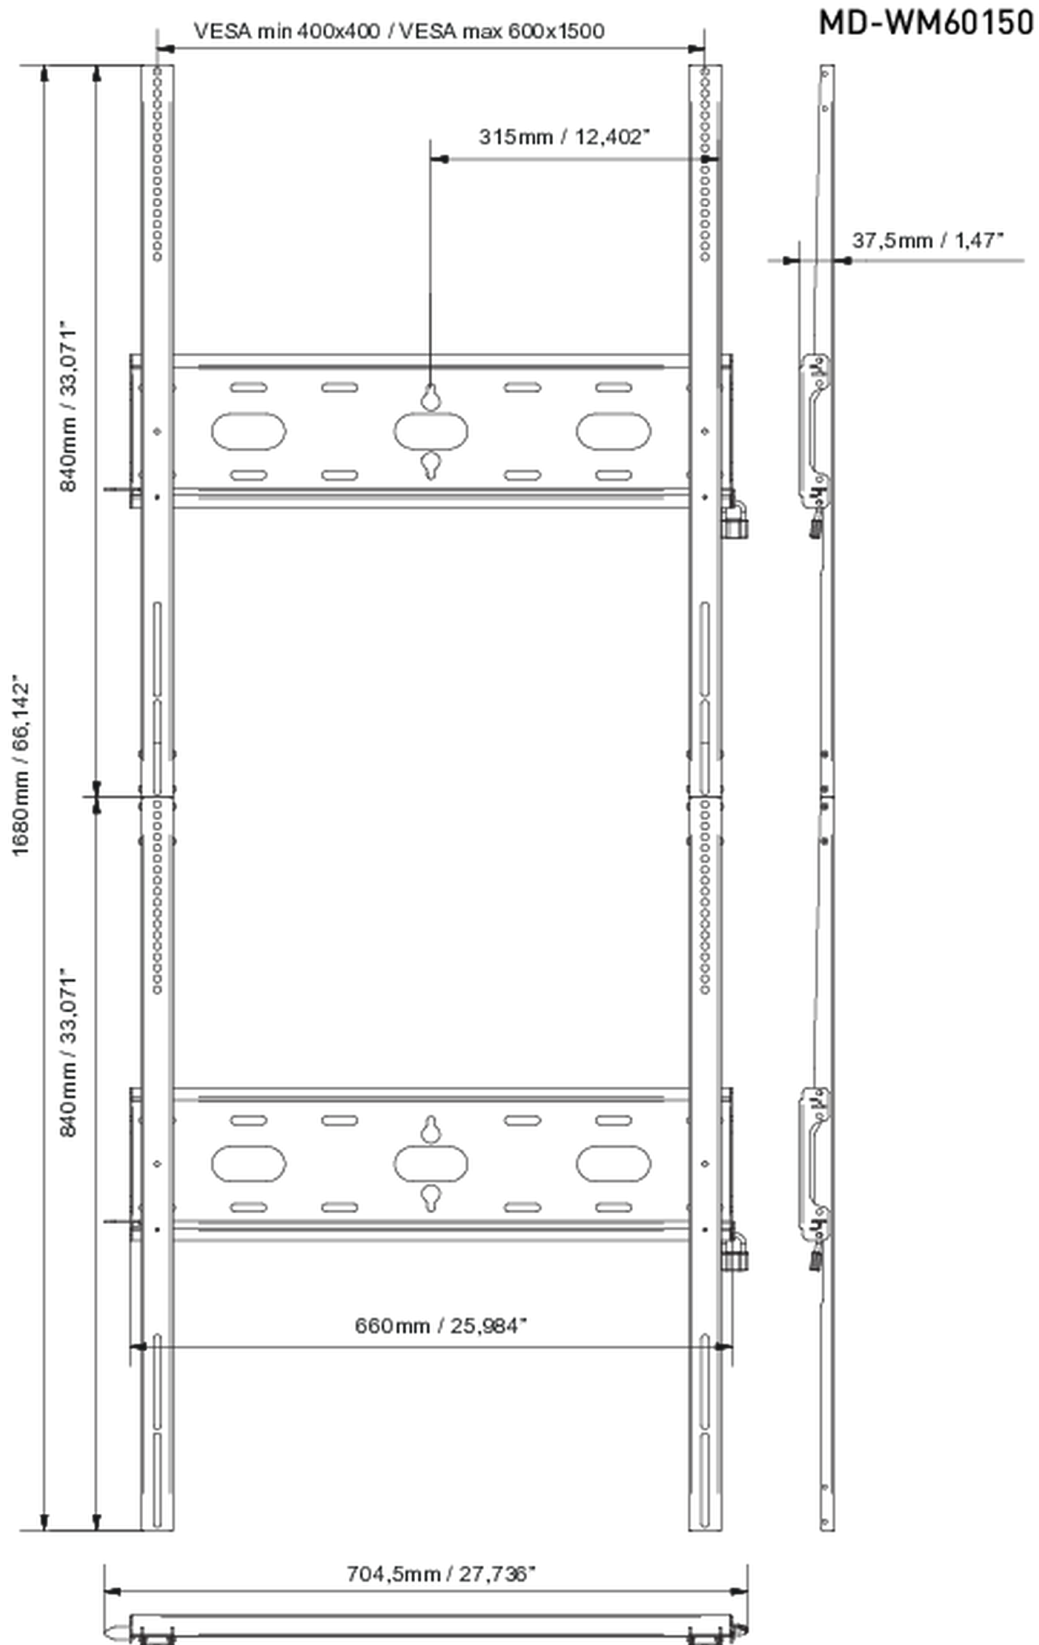

## Universele wandbevestiging, tot VESA 600x1500mm, max. 125kg

Met het eenvoudige en snelle bevestigingssysteem garandeert deze muurbeugel een veilig gebruik in omgevingen zoals scholen en andere openbare utiliteitsgebouwen voor 105" displays in portrait oriëntatie.

### 01 APPARAAT

Type Muurbeugel

### 02 TECHNISCHE SPECIFICATIES

Max gewicht	125kg / monitor
VESA minimum	400 x 400mm
VESA maximum	600 x 1500mm

### 03 AFMETINGEN / GEWICHT

Product afmetingen B x H x D

704.5 x 1680 x 37.5mm

EAN code

5902841101258

*Alle handelsmerken zijn geregistreerd. Gegevens onder voorbehoud van zetfouten. Specificaties kunnen vooraf en zonder opgave van reden gewijzigd worden. Alle LCD-panelen vallen onder ISO-9241-307:2008 inzake pixelfouten.*