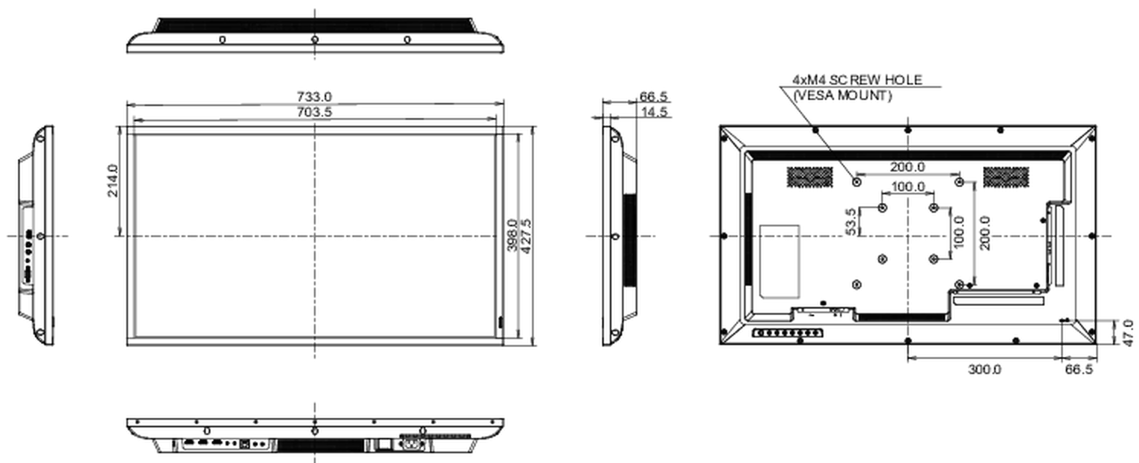

08 СТАНДАРТЫ

Сертификаты	CB, CE, TÜV-Bauart, EAC, RoHS support, ErP, WEEE, REACH
REACH SVHC	свинца, превышает 0.1%

09 РАЗМЕР / ВЕС

Размер продукта Ш x В x Г	733 x 427.5 x 66.5мм
Размер коробки Ш x В x Г	823 x 545 x 132мм
Вес (без упаковки)	5.3кг
Вес (с упаковкой)	7.8кг
EAN код	4948570120918