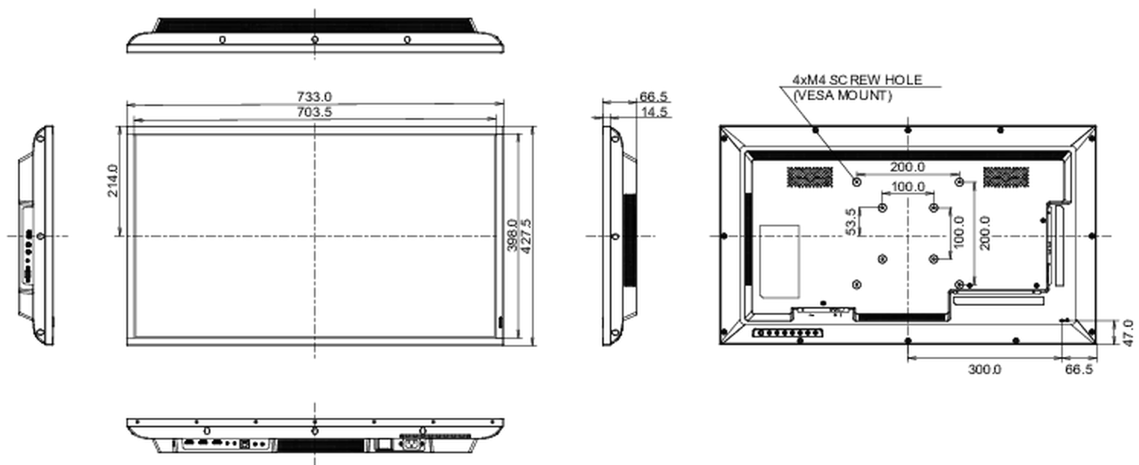

Dimensions produit L x H x P	733 x 427.5 x 66.5mm
Dimensions de la boîte L x H x P	823 x 545 x 132mm
Poids (sans boîte)	5.3kg
Poids (avec boîte)	7.8kg
Code EAN	4948570120918

Toutes les marques nommées sur ce site sont des marques déposées. iiyama ne pourra être tenu responsable d'éventuelles erreurs ou omissions contenues sur ce site. Tous les écrans LCD iiyama sont conformes à la norme ISO-9241-307:2008 pour ce qui concerne les défauts de pixel.