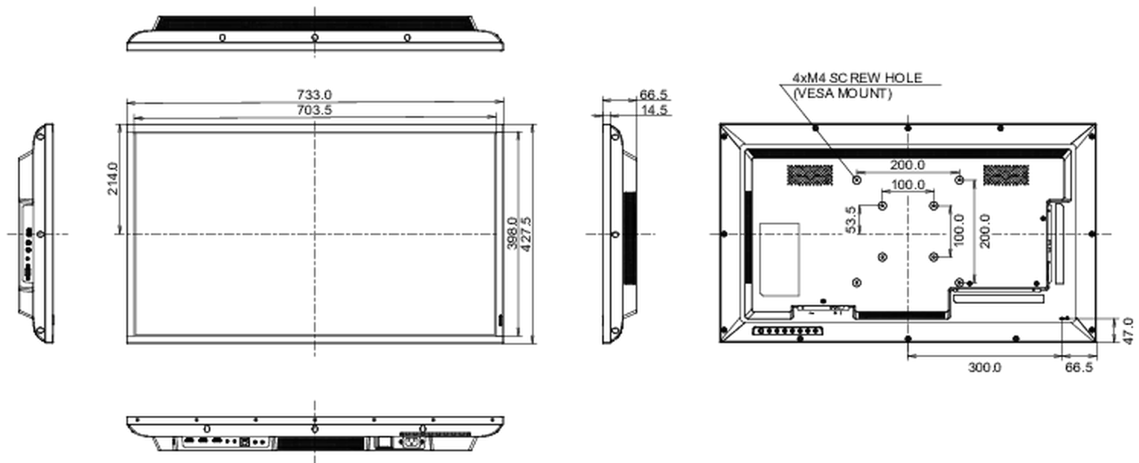

08 DUURZAAMHEID

Richtlijnen	CB, CE, TÜV-Bauart, EAC, RoHS support, ErP, WEEE, REACH
Energie efficiëntie klasse (Regulation (EU) 2017/1369)	G
REACH SVHC	meer dan 0.1%: Lood

09 AFMETINGEN / GEWICHT

Product afmetingen B x H x D	733 x 427.5 x 66.5mm
Doos afmetingen B x H x D	823 x 545 x 132mm
Gewicht (zonder doos)	5.3kg
Gewicht (inclusief doos)	7.8kg
EAN code	4948570120918