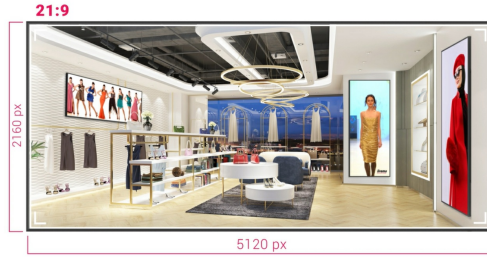

LFD - SIGNAGE DISPLAYS

Display professionale 5K-UW da 105" in formato panoramico 21:9 per la segnaletica digitale commerciale specializzata

Sperimentate una vera visione panoramica 21:9 ultra-wide dei vostri contenuti con il straordinario display da 105 pollici di iiyama. Questo display super-slim con una cornice sottile, visualizza le immagini e video vibranti e in una risoluzione 5K-UW, con una qualità che fa veramente la differenza.

Orientamento flessibile

La possibilità di posizionare i display in un orientamento orizzontale o verticale consente di sfruttare al meglio qualsiasi spazio e di portare al pubblico messaggi, pubblicità, video e informazioni sulla sicurezza.

Schermo 21:9 Ultra-Wide

Con un rapporto d'aspetto ultra-ampio, questo display professionale offre un'ampia superficie per ospitare cartelloni commerciali panoramici. Il formato 21:9 Ultra Wide è anche l'ottimizzazione perfetta per le capacità dei vostri contenuti, per valorizzare i nostri messaggi e contemporaneamente attirare il vostro pubblico su una scala più ampia.

5K - 11 Megapixel

La risoluzione 5K-UW (5120x2160) offre immagini nitide e chiare per un'esperienza visiva davvero coinvolgente.

Connessione USB-C

Fornisce i più recenti segnali video, audio e touch attraverso un'unica porta.