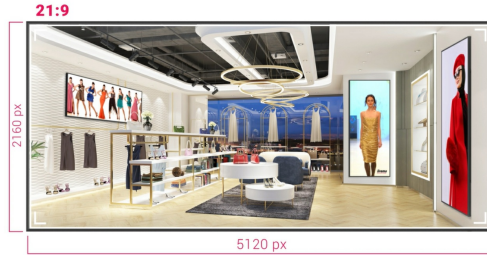

**LFD - SIGNAGE DISPLAYS**

## Écran professionnel 5KUW 105" pour la signalisation commerciale panoramique spécialisée 21:9

Faites l'expérience d'un véritable affichage panoramique 21:9 ultra-large pour tous vos contenus avec les écrans 105" d'Iiyama. Cet écran au design élégant affiche des images et des vidéos éclatantes et plus grandes que nature grâce à une résolution de 5KUW qui fait la différence.

Qu'il soit installé dans une salle de contrôle critique ou qu'il s'agisse d'un affichage dynamique pour des espaces de vente, cet écran grand format Iiyama de 105 pouces offre aux entreprises une solution simple et efficace pour capter l'attention de votre public. Conçu pour fonctionner en continu 24/7, le LH10551UWS-B1AG peut être installé et utilisé en orientation paysage et portrait pour créer l'imagerie la plus stimulante dans n'importe quel espace.

## 21:9 Écran Ultra-Large

Avec un format d'image ultra-large, cet écran professionnel offre un espace étendu pour accueillir une signalisation commerciale panoramique. Le format 21:9 ultra-large est également l'optimisation parfaite pour vos capacités de contenu, améliorant vos messages et attirant simultanément votre public sur une plus grande échelle.