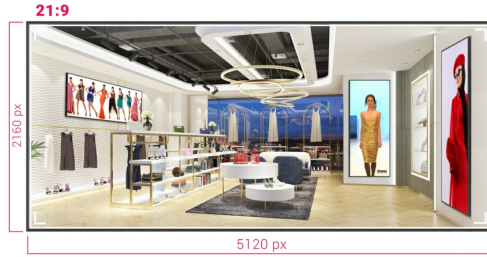

**LFD - SIGNAGE DISPLAYS**

## Pantalla profesional 5KUW de 105" para señalización comercial panorámica especializada 21:9

Experimente una auténtica visión ultra panorámica 21:9 para todo su contenido con las impresionantes pantallas de 105" de iiyama. Esta pantalla con un bisel fino y súper elegante muestra imágenes y vídeos vibrantes y más grandes que la vida real utilizando una resolución de 5KUW para marcar la diferencia.

Tanto si se instala en salas de control de misión crítica como en señalización digital vibrante para espacios comerciales, esta pantalla de gran formato de 105" de iiyama ofrece a las empresas una solución fácil y eficaz para ayudar a captar la atención de su público. Diseñado para funcionar en continuo, las 24 horas del día, el LH10551UWS-B1AG se puede instalar y utilizar en orientación horizontal y vertical para crear las imágenes más estimulantes en cualquier espacio.

## 5K - 11 Mega Pixels

Disfrute de imágenes asombrosas con la resolución 5KUW (5120x2160) que ofrece imágenes nítidas y claras para una experiencia visual realmente envolvente.