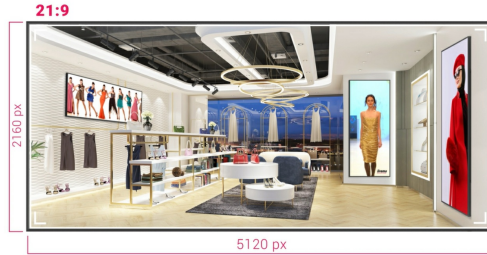

LFD - SIGNAGE DISPLAYS

105" (265.9 cm) Professionelles 5K-UW-Display für spezialisierte 21:9-Panoramabeschilderung im Einzelhandel

Erleben Sie eine echte 21:9-Panorama-Ultra-Wide-Ansicht Ihrer Inhalte mit dem atemberaubenden 105-Zoll-Display von iiyama. Dieses superschlanke Display mit einem dünnem Rahmen zeigt lebendige und überlebensgroße Bilder und Videos in 5K-UW-Auflösung an, in eine Qualität, die einen großen Unterschied ausmacht.

Ob in geschäftskritischen Kontrollräumen oder als lebendiges Digital-Signage-Display im Einzelhandel, bietet es Unternehmen eine einfache und effektive Lösung, um die Aufmerksamkeit des Publikums zu gewinnen. Der LH10551UWS-B1AG wurde für den Dauereinsatz rund um die Uhr entwickelt und kann sowohl im Hoch- als auch im Querformat installiert werden, um in jedem Raum eine anregende Bildsprache zu erzeugen.

Flexible Ausrichtung

Dank der Möglichkeit, die Displays im Hoch- oder Querformat zu positionieren, können Sie jeden Raum optimal nutzen und Ihre Botschaften, Werbung, Videos und Sicherheitsinformationen an Ihr Publikum bringen.

5K - 11 Megapixel

Erleben Sie atemberaubende Bilder mit der 5K-UW-Auflösung (5120x2160), die gestochen scharfe und klare Bilder für ein wirklich beeindruckendes Seherlebnis bietet.

USB-C Verbindung

Liefert die neuesten Video-, Audio- und Touch-Signale über einen einzigen Anschluss.