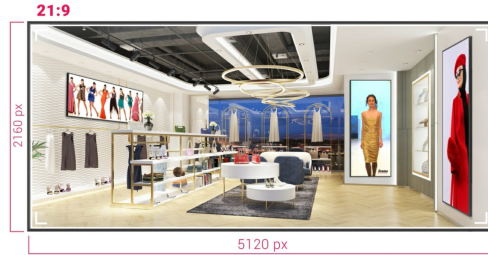

LFD - SIGNAGE DISPLAYS

**105” Professional 5KUW Display voor gespecialiseerde 21:9 panoramische commerciële signage**

Ervaar een echte 21:9 panoramische ultrabrede weergave voor al uw content met de verbluffende 105-inch displays van iiyama. Dit slanke display met dunne randen toont levendige en levensgrote beelden en video's met een 5KUW resolutie om het verschil te maken.

Of het nu wordt geïnstalleerd in bedrijfskritische controlekamerfaciliteiten of levendige digitale signage voor hoogwaardige winkelruimtes, dit iiyama 105-inch grootformaat display biedt bedrijven een eenvoudige en effectieve oplossing om de aandacht van hun publiek te trekken. De LH10551UWS-B1AG is ontworpen om continu en 24 uur per dag te presteren en kan zowel in landscape als portrait oriëntatie worden geïnstalleerd en gebruikt om in elke ruimte de meest stimulerende beelden te creëren.

## Flexibele Oriëntatie

De mogelijkheid om de displays in landscape of portrait oriëntatie te positioneren, betekent dat u elke ruimte optimaal kunt benutten en uw berichten, advertenties, video's en veiligheidsinformatie aan uw publiek kunt overbrengen.

## 5K - 11 Mega Pixels

Ervaar verbluffende visuele beelden op dit IPS paneel met de 5KUW-resolutie (5120x2160), die heldere en duidelijke afbeeldingen biedt voor een werkelijk meeslepende kijkervaring.