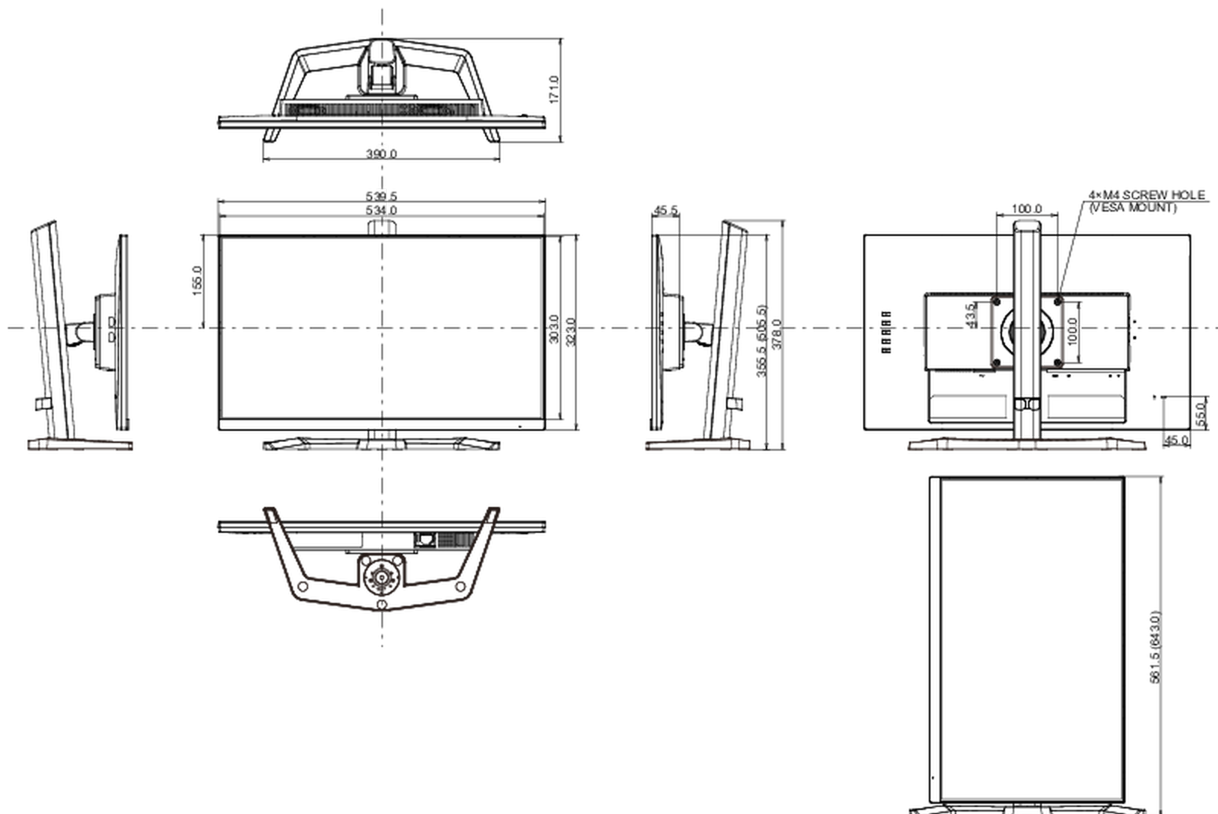

свинца, превышает 0.1%

08 РАЗМЕР / ВЕС

Размер продукта Ш x В x Г

539.5 x 355.5 (505.5) x 171мм

Вес (без упаковки)

4.5кг

EAN код

4948570123131