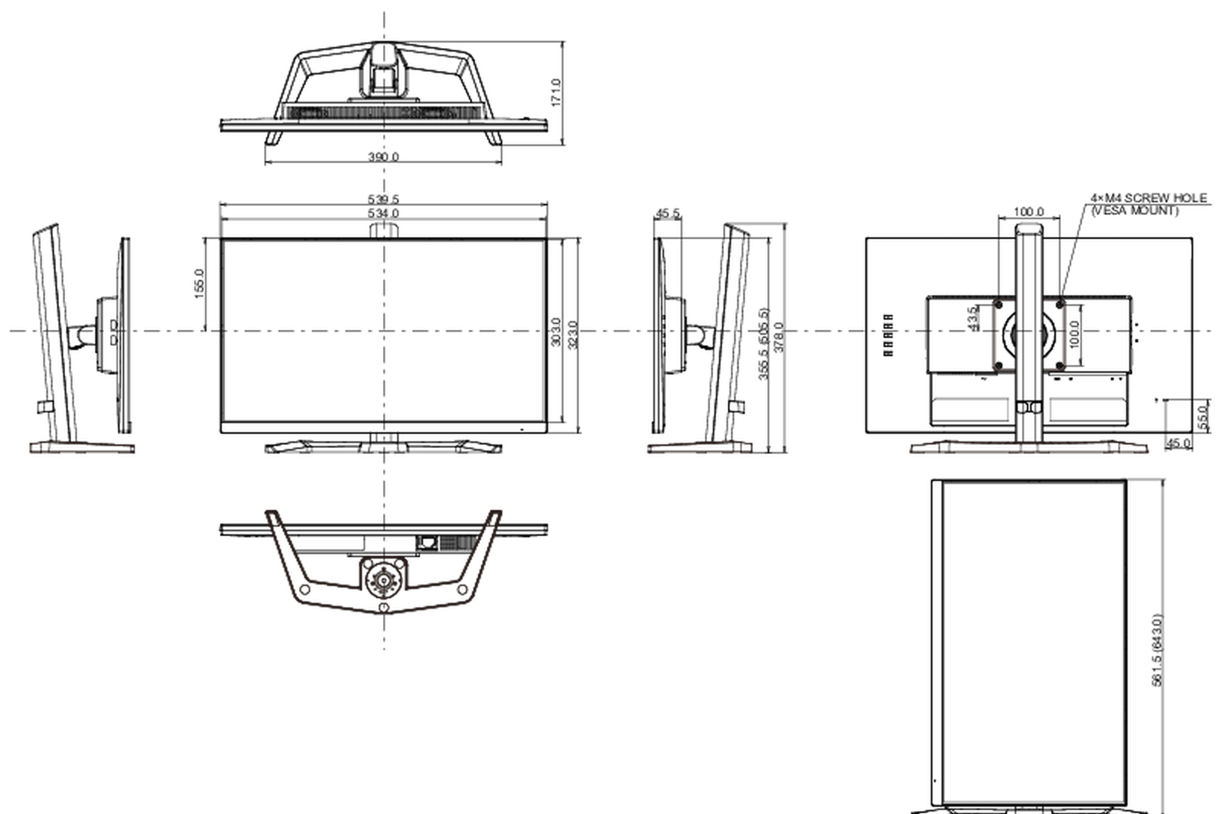

04 MECHANICZNE

Zakres regulacji	wysokość, pochył, pivot (rotacja w obie strony)
Regulacja wysokości	150mm
Rotacja (funkcja PIVOT)	90°
Kąt pochylenia	23° w górę; 5° w dół
Standard VESA	100 x 100mm
System zarządzania kablami	tak

Wymiary produktu szer. x wys. x gł.	539.5 x 355.5 (505.5) x 171mm
Waga (bez pudła)	4.5kg
Kod EAN	4948570123131

Wszystkie znaki towarowe zastrzeżone. Pomyłki i wprowadzanie zmian zastrzeżone. Specyfikacje produktów mogą ulec zmianie bez wcześniejszego zawiadomienia. Wszystkie monitory LCD iiyama są zgodne z normą ISO-9241-307:2008 określającą liczbę i rodzaj defektów matrycy.