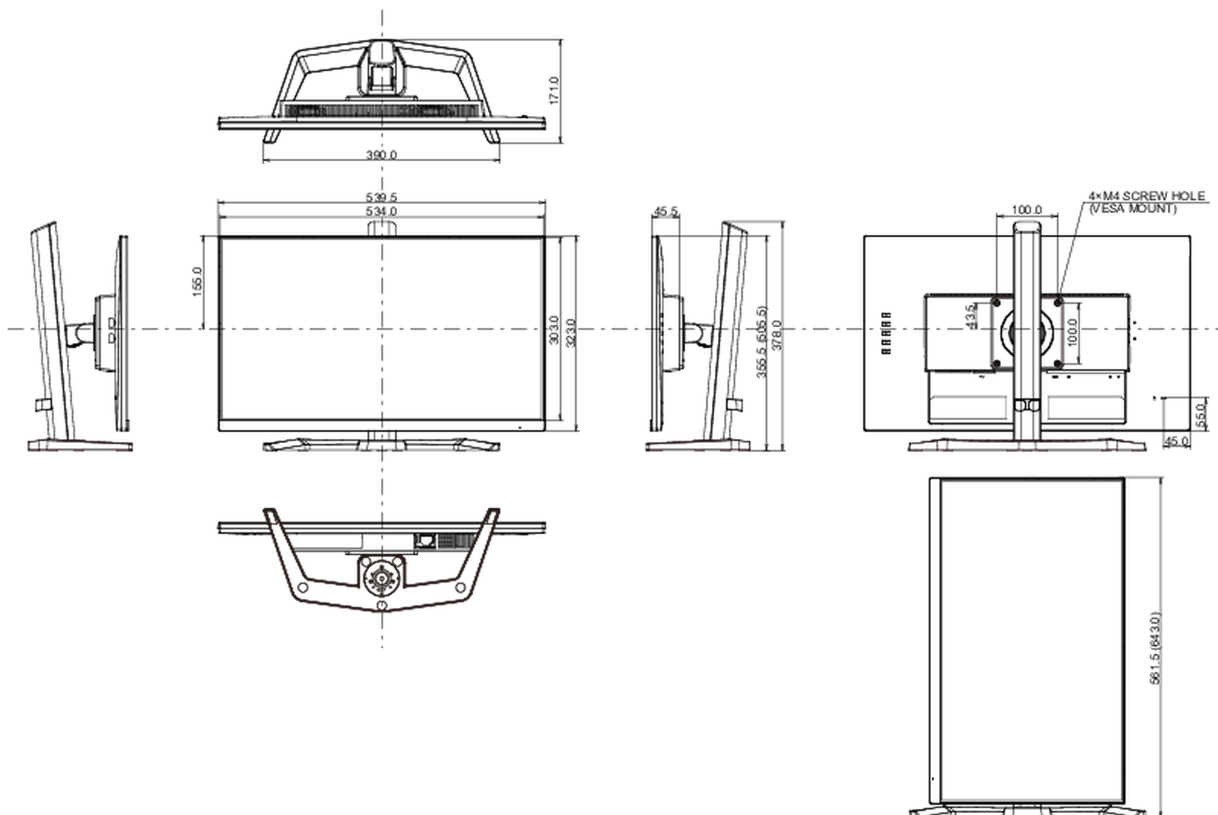

04 MECHANISME

Positieaanpassingen	hoogte, kantelen, pivot (rotatie aan beide zijden)
Hoogte-instelling	150mm
Rotatie	90°
Kantelhoek	23° omhoog; 5° omlaag
VESA montage	100 x 100mm
Kabelmanagement systeem	ja

Product afmetingen B x H x D	539.5 x 355.5 (505.5) x 171mm
Gewicht (zonder doos)	4.5kg
EAN code	4948570123131

Alle handelsmerken zijn geregistreerd. Gegevens onder voorbehoud van zetfouten. Specificaties kunnen vooraf en zonder opgave van reden gewijzigd worden. Alle LCD-panels vallen onder ISO-9241-307:2008 inzake pixelfouten.