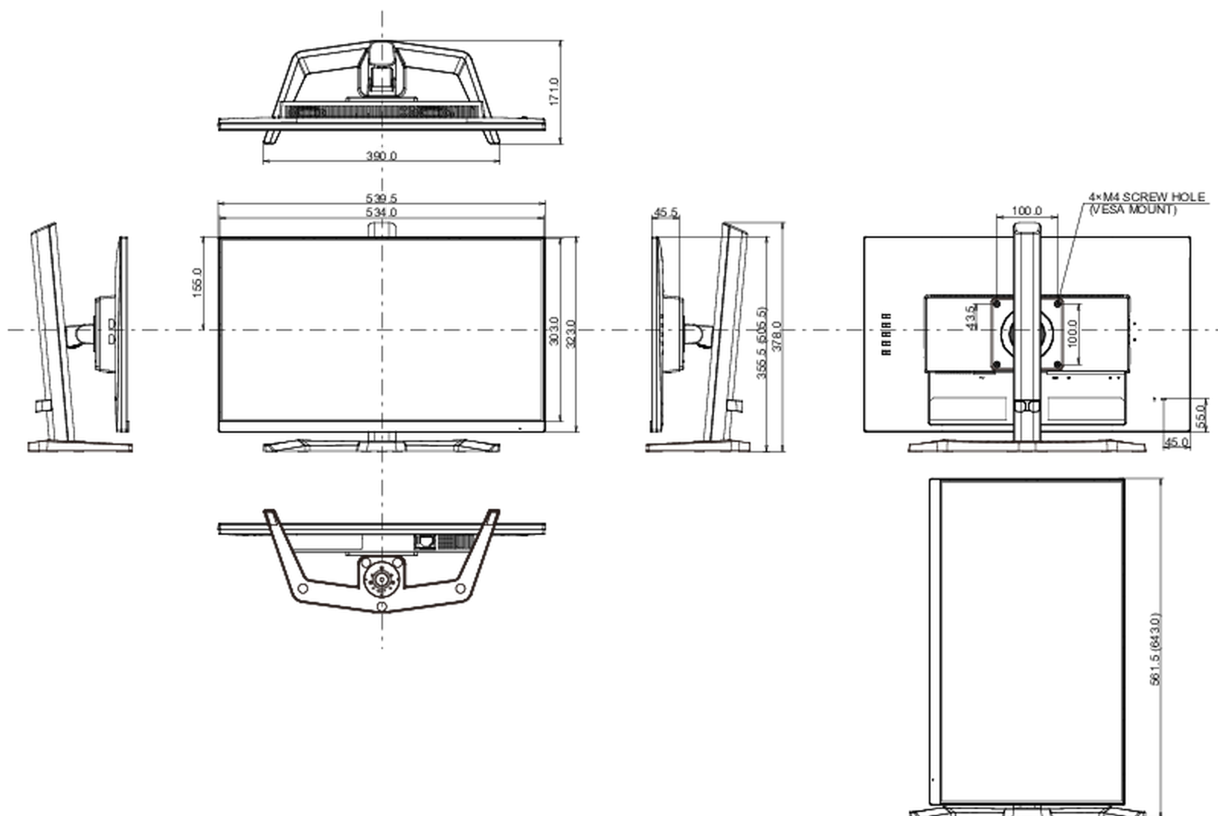

04 MECHANIKUS

Kijelző helyzetének beállításai	magasság, billenthető, forgatható (forgatás mindkét oldalra)
Magasság beállítása	150mm
Forgatás (PIVOT funkció - portré mód)	90°
Hajlásszög	23° fel; 5° le
VESA állvány	100 x 100mm
Kábelkezelő rendszer	igen

Termék méretei Sz x H x M	539.5 x 355.5 (505.5) x 171mm
Súly (doboz nélkül)	4.5kg
EAN kód	4948570123131

307:2008 in connection with pixel defects.

© IIYAMA CORPORATION. ALL RIGHTS RESERVED