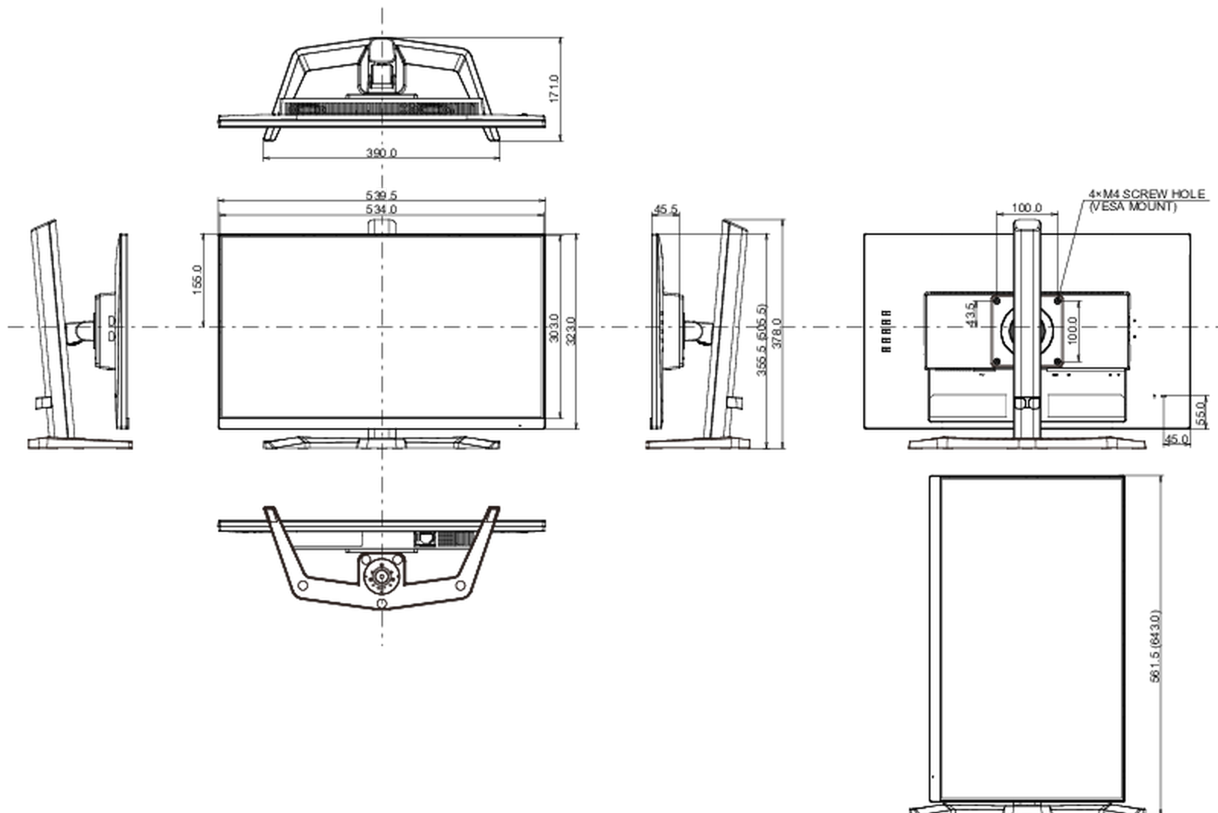

04 MECANIQUE

Réglages Position Image	hauteur, angle V, pivot (rotation des deux côtés)
RÉGULATION DE LA HAUTEUR	150mm
Rotation (fonction PIVOT)	90°
Angle d'inclinaison	23° en avant; 5° en arrière
Montage VESA	100 x 100mm
Système de gestion de passage des câbles	oui

Dimensions produit L x H x P	539.5 x 355.5 (505.5) x 171mm
Poids (sans boîte)	4.5kg
Code EAN	4948570123131

Toutes les marques nommées sur ce site sont des marques déposées. Iiyama ne pourra être tenu responsable d'éventuelles erreurs ou omissions contenues sur ce site. Tous les écrans LCD Iiyama sont conformes à la norme ISO-9241-307:2008 pour ce qui concerne les défauts de pixel.