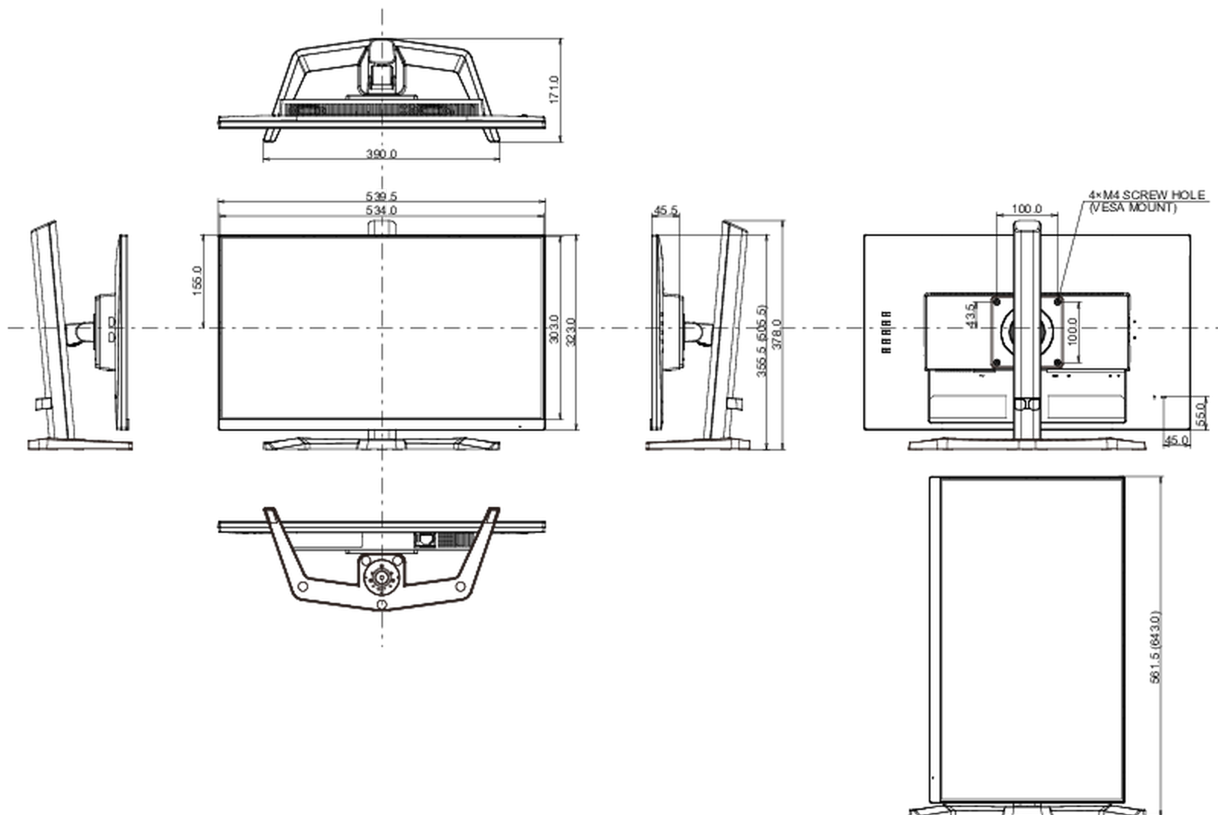

04 MECHANICKÉ ČÁSTI

Úpravy polohy	výška, náklon, Pivot (rotace na obě strany)
Výškově nastavitelné	150mm
Otočný (Pivot)	90°
Úhel náklonu	23° nahoru; 5° dolů
VESA	100 x 100mm
Systém správy kabelů	ano

05 ZAHRNUTÉ PŘÍSLUŠENSTVÍ

07 UDRŽITELNOST

Předpisy	CE, TÜV-Bauart, EAC, PSE, RoHS support, ErP, WEEE, VCCI, REACH, UKCA
Energetická třída (Regulation (EU) 2017/1369)	E
REACH SVHC	nad 0.1% olova

08 ROZMĚRY / HMOTNOST

Rozměry výrobku Š x V x D	539.5 x 355.5 (505.5) x 171mm
Váha (bez balení)	4.5kg
EAN code	4948570123131