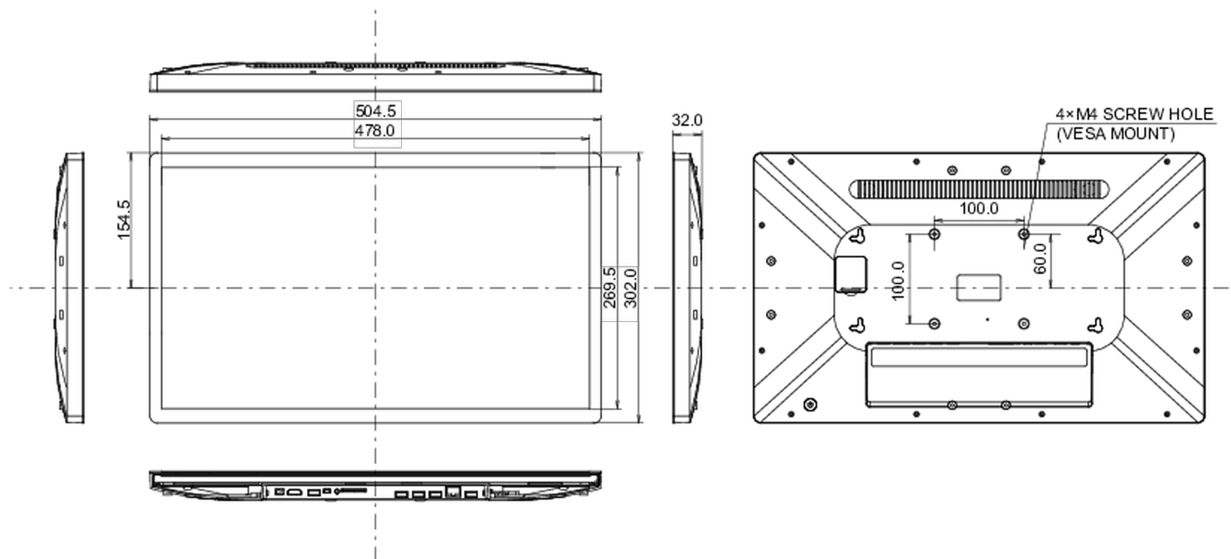

## 10 РАЗМЕР / ВЕС

Размер продукта Ш x В x Г	504.5 x 302 x 32mm
Размер коробки Ш x В x Г	640 x 410 x 121mm
Вес (без упаковки)	3.61кг
Вес (с упаковкой)	5.98кг
EAN код	4948570122936

*Все товарные знаки и торговые марки являются собственностью их владельцев и они защищены. Ошибки и изменения допускаются. Спецификации могут быть изменены без уведомления. Все LCD мониторы соответствуют стандарту ISO-9241-307:2008 по политике битых пикселей.*