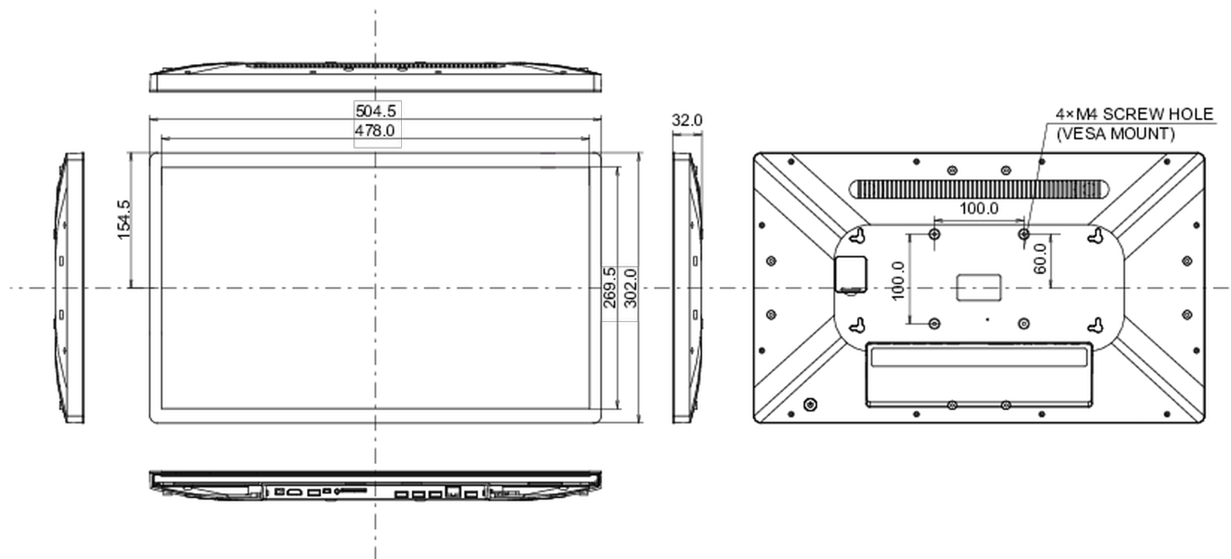

## 10 WYMIARY / WAGA

Wymiary produktu szer. x wys. x gł.	504.5 x 302 x 32mm
Wymiary pudła szer. x wys. x gł.	640 x 410 x 121mm
Waga (bez pudła)	3.61kg
Waga (z pudłem)	5.98kg
Kod EAN	4948570122936

*Wszystkie znaki towarowe zastrzeżone. Pomyłki i wprowadzanie zmian zastrzeżone. Specyfikacje produktów mogą ulec zmianie bez wcześniejszego zawiadomienia. Wszystkie monitory LCD iiyama są zgodne z normą ISO-9241-307:2008 określającą liczbę i rodzaj defektów matrycy.*