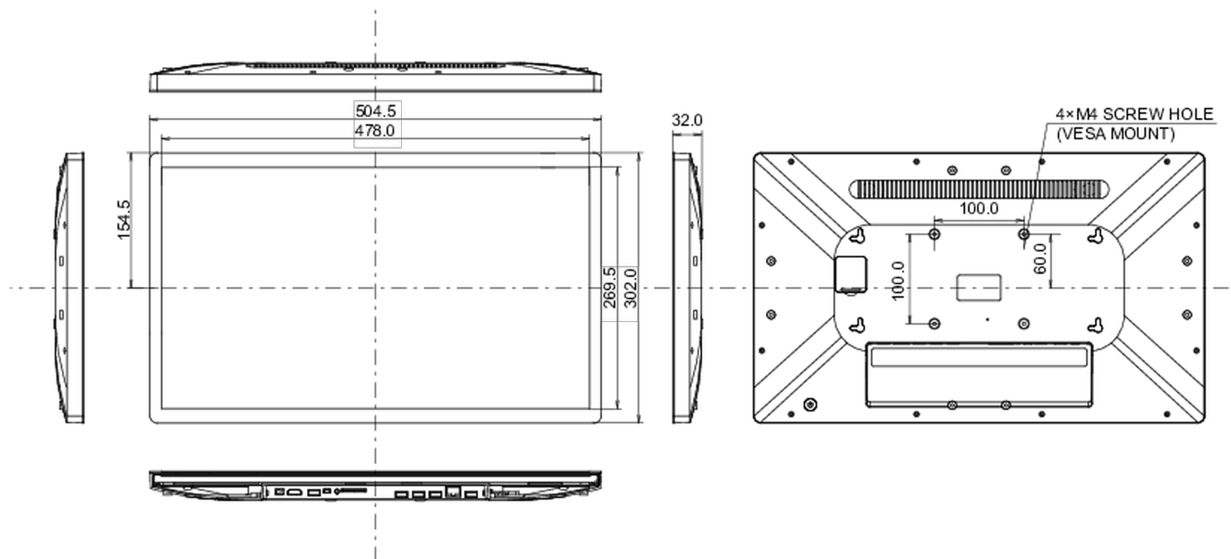

Дизайн	Edge to edge glass
Диагональ	21.5", 54.6см
Панель	VA
Разрешение	1920 x 1080 (2 megapixel HD)
Соотношение сторон	16:9
Яркость	400 cd/m ²
Яркость	350 cd/m ² с тач-скрин панелью
Коэффициент пропускания света	85%
Контрастность	3000:1 с тач-скрин панелью
Время отклика (GTG)	18мс
Видимая область	горизонталь/вертикаль: 178°/178°, право/лево: 89°/89°, вверх/вниз: 89°/89°
Поддержка цвета	16.7mln
Частота горизонтальной развертки	30. - 84.кГц
Видимая область Ш x В	478 x 269.5мм, 18.8 x 11.8"
Размер пикселя	0.248мм
Цвет и отделка bezel	черный, матовый

10 РАЗМЕР / ВЕС

Размер продукта Ш x В x Г	504.5 x 302 x 32мм
Размер коробки Ш x В x Г	640 x 410 x 121мм
Вес (без упаковки)	3.61кг
Вес (с упаковкой)	5.98кг
EAN код	4948570122936

Все товарные знаки и торговые марки являются собственностью их владельцев и они защищены. Ошибки и изменения допускаются. Спецификации могут быть изменены без уведомления. Все LCD мониторы соответствуют стандарту ISO-9241-307:2008 по политике битых пикселей.