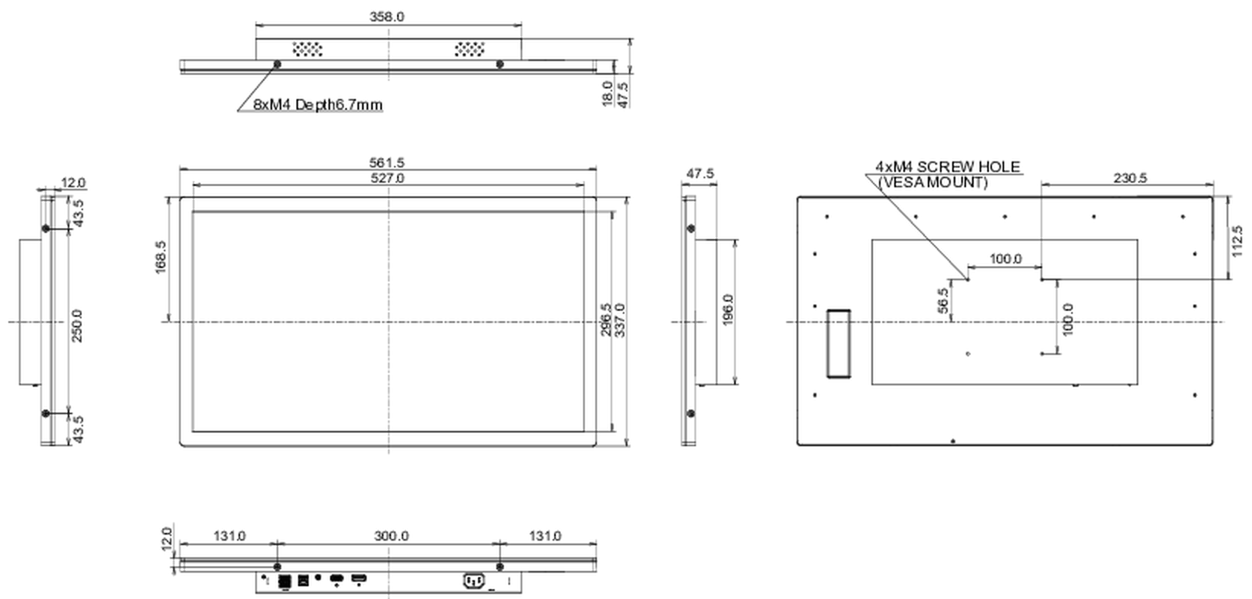

Design	Edge to edge glass, Open Frame
Diagonale	23.8", 60.5cm
Pannello	IPS
Risoluzione nativa	1920 x 1080 (2.1 megapixel Full HD)
Format	16:9
Luminosità	600 cd/m ²
Luminosità	525 cd/m ² con touch
Trasmissione luce	87%
Contrasto statico	1000:1
Tempo di risposta (GTG)	5ms
Angolo di visione	orizzontale/verticale: 178°/178°, sinistra/destro 89°/89°, alto/giù: 89°/89°
Supporta colore	16.7mln
Siincronizzazione orizzontale	30 - 83kHz
Angolo di visione L x H	527 x 296.5mm, 20.7 x 11.7"
Spessore cornice (laterale,sopra, sotto)	17.25mm, 20.3mm, 20.3mm
Pixel pitch	0.275mm
cornice colore e finitura	nero, opaca

10 DIMENSIONI / PESO

Prodotti dimensioni L x H x P	561.5 x 337 x 47.5mm
Box dimensioni L x H x P	635 x 409 x 115mm
Peso (netto)	6.5kg
Peso (lordo)	8.1kg
EAN code	4948570121113

Tutti i marchi e i marchi registrati citati. E & O E. Specifiche soggette a modifiche senza preavviso. Tutti i display LCD è conforme alla norma ISO-9241-307:2008 in connessione con difetti dei pixel.