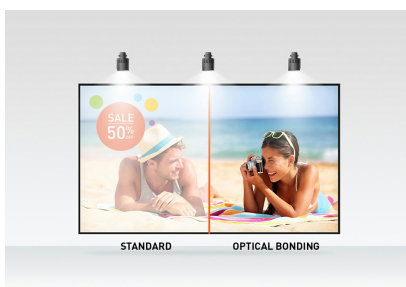

Monitor touchscreen open frame da 23.8" con tecnologia legame ottico PCAP da 10 punti tattili, pannello IPS, design frontale edge-to-edge, rivestimento anti-impronta e alloggiamento in metallo

Grazie alla tecnologia pannello IPS, questo monitor open frame con risoluzione Full-HD (1920x1080) offre un'eccezionale riproduzione dei colori e ampi angoli di visione. Dotato di una tecnologia tattile Optical Bonded PCAP a 10 punti tattili, il ProLite TF2438MSC-B1 offre una risposta tattile precisa e una riduzione dei riflessi della luce per garantire una riproduzione delle immagini migliore e ad un piu' alto contrasto. Inoltre, il display è ulteriormente protetto dall'umidità e dalla potenziale formazione di muffe. Il robusto alloggiamento in metallo e l'elegante vetro 7H edge-to-edge con rivestimento anti-impronta rendono il monitor particolarmente adatto all'integrazione in ambienti difficili. Inoltre, il monitor è conforme alla classe di protezione IPX1 ed è quindi impermeabile per un certo periodo di tempo anche in caso di caduta verticale di acqua. Inoltre, il monitor è dotato di due altoparlanti da 2W e di ingressi HDMI e DisplayPort per molteplici opzioni di connessione. Il ProLite TF2438MSC-B1 è la soluzione ideale per i sistemi kiosk, le installazioni di digital signage, la vendita al dettaglio e le presentazioni interattive.

Design	Edge to edge glass, Open Frame
Diagonale	23.8", 60.5cm
Pannello	IPS
Risoluzione nativa	1920 x 1080 (2.1 megapixel Full HD)
Format	16:9
Luminosità	600 cd/m ²
Luminosità	525 cd/m ² con touch
Trasmissione luce	87%
Contrasto statico	1000:1
Tempo di risposta (GTG)	5ms
Angolo di visione	orizzontale/verticale: 178°/178°, sinistra/destro 89°/89°, alto/giù: 89°/89°
Supporta colore	16.7mln
Siincronizzazione orizzontale	30 - 83kHz
Angolo di visione L x H	527 x 296.5mm, 20.7 x 11.7"
Spessore cornice (laterale,sopra, sotto)	17.25mm, 20.3mm, 20.3mm
Pixel pitch	0.275mm
cornice colore e finitura	nero, opaca